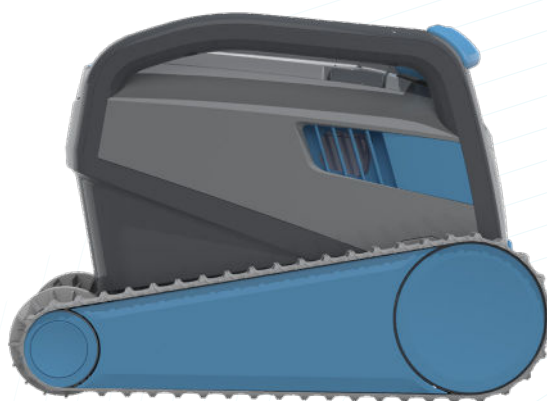

maytronics

Dolphin ZENIT 70

Des performances de nettoyage inégalées

Un nettoyage de piscine d'un autre niveau. Le robot nettoyeur de piscine Dolphin ZENIT 70 de Maytronics vous permet d'économiser un temps précieux lors du nettoyage de la piscine grâce à son fonctionnement simple et sa connectivité Wi-Fi®. Utilisez l'application mobile MyDolphin™ Plus pour personnaliser les programmes de nettoyage et les adapter aux besoins de votre piscine. Le Dolphin ZENIT 70 a été conçu pour offrir un nettoyage incomparable du fond, des parois et de la ligne d'eau. Il est doté d'un capteur unique qui vous permet de savoir quelle est la température de l'eau de votre piscine et d'une jauge qui vous montre exactement le niveau de remplissage du filtre.

Système de déplacement PowerStream à double entraînement permettant au robot d'accéder à tous les recoins

Mode "recupérez-moi"
Se positionne à la surface pour un ramassage sans effort

Optimisation énergétique pour de réelles économies