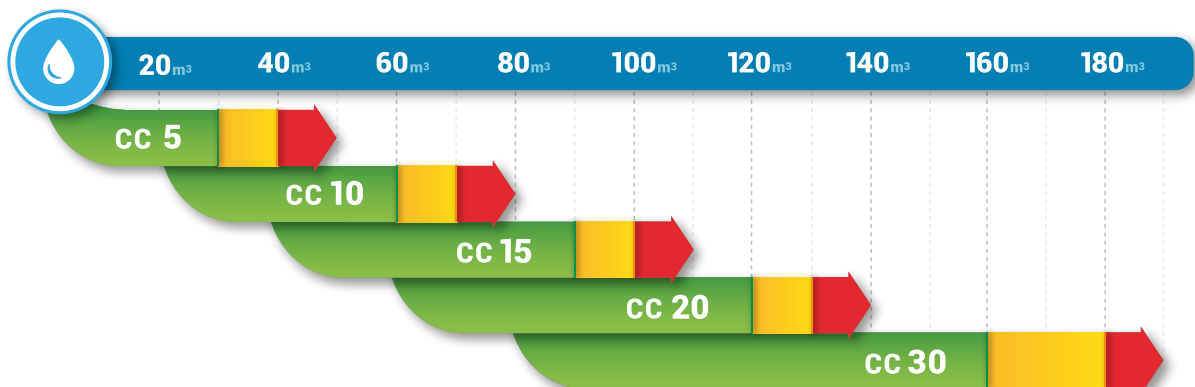

Sistema de electrólisis salina con producción automatizada en función de la lectura de cloro (ORP) y de la temperatura del agua. Pantalla LCD, caja en policarbonato de alta resistencia y capacidades de producción de 5 a 30 g/h. Ideal para piscinas privadas hasta 180 m³.

- > Fuente de alimentación de última generación, con mayor rendimiento, bajo consumo eléctrico y totalmente impermeable (protección IP67)
- > Nueva célula de electrólisis ultra eficiente con 10.500h de vida útil
- > Trabaja con cualquier tipo de salinidad, desde 3 g/l hasta agua de mar (35 g/l)
- > Célula monopolar con autolimpieza y alta eficiencia de producción
- > Un solo botón de mando y un interruptor lateral para encender y apagar
- > Gran pantalla LCD con un menú sencillo e intuitivo
- > Sonda de temperatura con función de hibernación automática
- > Detector electrónico de flujo y cobertura
- > Contador electrónico de tiempo de electrólisis
- > Entrada de contacto seco para controladores externos

| Características |

Alimentación: 220/240Vac 50/60Hz
Célula: Monopolar, con función de autolimpieza
Montaje de la célula: Vertical o horizontal
Conexiones de la célula: ø63mm o ø50mm (manguitos incluidos)
Vida útil de la célula: 10.500h*
Rango de salinidad: 3 a 35g/l (agua del mar)
Caudal de agua: de 5 m³/h a 30 m³/h
Presión del agua: Probada a 5 bar
Temperatura del agua: de 12°C a 40°C
Temperatura ambiente: Probada a 50°C
Inversión de polaridad: 3h a 8h
Refrigeración: Ventilación forzada
Garantía: 2 años

L275mm X A285mm X P125mm

A315mm ø63mm

* La vida útil es indicativa y puede variar en función de las condiciones de funcionamiento del equipo y del equilibrio químico del agua.

Vida de la Célula Prolongada	Horas	Ligero	Caja de Policarbonato	Bajo Consumo	Garantía	Sonda de Temperatura	Control de ORP	Kit Tierra