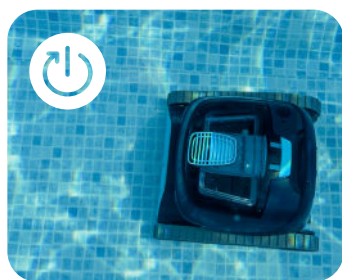

Le "Sélecteur de cycle" vous permettra de choisir entre le nettoyage du fond seulement ou le nettoyage du fond et des parois.

Vous pouvez utiliser le "Click Up" pour sortir très facilement le robot de la piscine.

Le LIBERTY 400 comprend également l'application MyDolphin™ Plus pour un contrôle facile et la configuration de programmes de nettoyage.

Grâce à un brossage puissant et intensif et à un système de filtration supérieur, vous bénéficierez de la même fiabilité et du même service qu'avec les autres robots Dolphin - maintenant sans fil !

La différence Dolphin LIBERTY

Charge par induction

Connexion magnétique pour une charge très facile

Mode Éco

Garde votre piscine propre avec 3 cycles hebdomadaires de 30 minutes
* fond seulement

Click Up™

À l'aide de la perche avec capteur, le Dolphin grimpera jusqu'à vous, pour le sortir facilement de la piscine

Application MyDolphin™ Plus

La configuration de programmes de nettoyage personnalisés est encore plus facile maintenant

LIBERTY 400 Caractéristiques

Taille de piscine idéale	Idéal pour piscines jusqu'à 10 x 5 mètres
Couverture de nettoyage	Fond, parois et ligne d'eau
Brossage	Brossage actif puissant et intense pour un nettoyage inégalé
Durée du cycle de nettoyage	1h30
Filtration	Options de filtre interchangeables pour s'attaquer à tous les niveaux de saleté, poussière et débris
Batterie	Lithium-ion 4,800mAh
Poids du robot	8,1 kg
Garantie	36 mois
Fonctionnalités avancées	<p>Mode Éco : Garde votre piscine propre grâce à 3 cycles hebdomadaires de 30 minutes (fond seulement)</p> <p>Application MyDolphin™ Plus : Configuration de programmes de nettoyage personnalisés</p> <p>Sélecteur de cycle : Pour un nettoyage du fond seulement ou du fond et des parois</p> <p>Click Up™ : À l'aide de la perche, le Dolphin grimpera vers vous, pour le sortir facilement de la piscine</p>