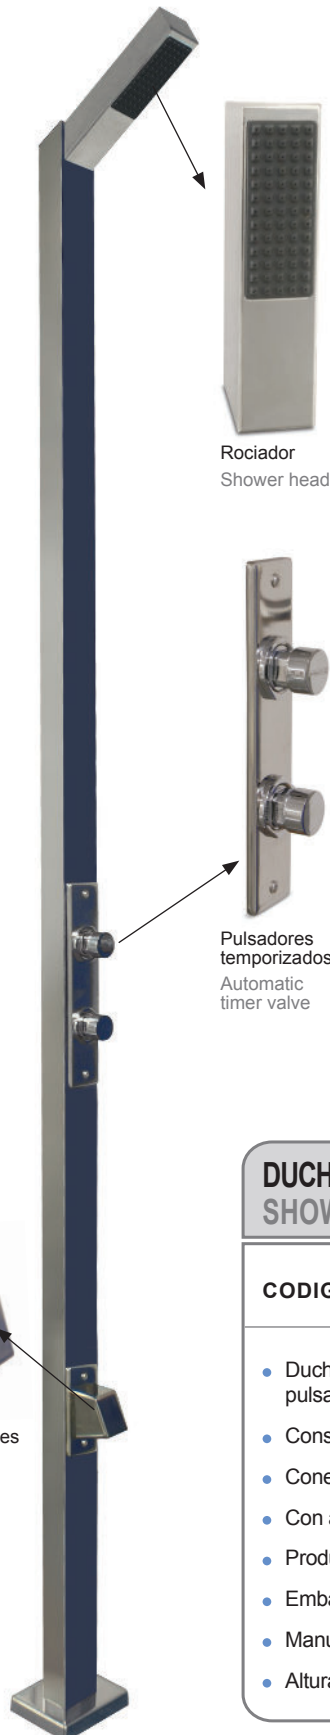

CARACTERÍSTICAS TÉCNICAS TECHNICAL CHARACTERISTICS

▼ Su novedoso diseño y su adaptabilidad. La alta calidad de sus materiales le proporcionaran una imagen elegante y moderna.

The elegant slim and modern design, as well as the high quality materials used in its development fits in gracefully with any space and will satisfy the most exigent consumers.

DUCHA 1 ROCIADOR + 2 PULSADORES TEMPORIZADOS + 1 GRIFO LAVAPIÉS SHOWER 1 SHOWER HEAD + 2 TIMER VALVE + 1 FOOTWAHS

CODIGO / CODE ▶ 59777

- Ducha con 1 rociador cenital antical y 2 pulsadores temporizados + 1 grifo lavapiés.
- Construida en acero inoxidable AISI-304 pulido.
- Conexión agua 1/2" W.BSP INT.
- Con anclaje incorporado.
- Producto personalizado.
- Embalaje neutro con etiqueta personalizada.
- Manual de instrucciones personalizado.
- Altura del rociador al suelo 2 m.
- 1 ABS-chromed showerheads antiscala shower; 2 timer push buttons.
- Made of polished stainless steel AISI-304.
- Water inlet connection 1/2" W.BSP INT.
- Integrated anchor for floor fixation.
- AstralPool branded product
- Neutral packaging with adhesive customized.
- Branded Instructions Manual
- Showerhead to ground 2m height

59777-FT 02.14