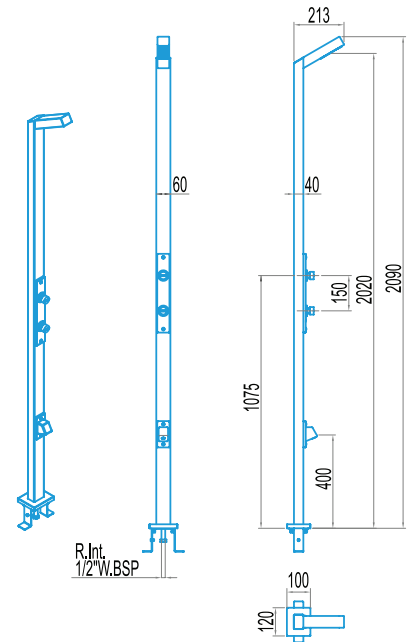

DUCHA 1 ROCIADOR + 2 PULSADORES TEMPORIZADOS + 1 GRIFO LAVAPIÉS SHOWER 1 SHOWER HEAD + 2 TIMER VALVE + 1 FOOTWAHS

CODIGO / CODE ▶ 59777

- Ducha con 1 rociador cenital antical y 2 pulsadores temporizados + 1 grifo lavapiés.
- Construida en acero inoxidable AISI-304 pulido.
- Conexión agua 1/2" W.BSP INT.
- Con anclaje incorporado.
- Producto personalizado.
- Embalaje neutro con etiqueta personalizada.
- Manual de instrucciones personalizado.
- Altura del rociador al suelo 2 m.
- 1 ABS-chromed showerheads antiscala shower; 2 timer push buttons.
- Made of polished stainless steel AISI-304.
- Water inlet connection 1/2" W.BSP INT.
- Integrated anchor for floor fixation.
- AstralPool branded product
- Neutral packaging with adhesive customized.
- Branded Instructions Manual
- Showerhead to ground 2m height

59777-FT 02.14