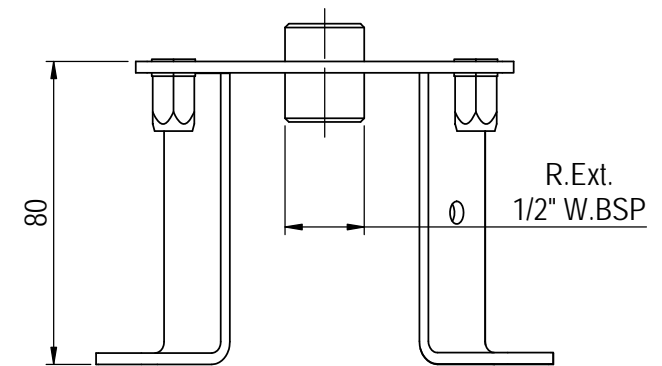

DIMENSIONS / DIMENSIONES

Cod. 59776

Cod. 59777

Cod. 59778

59776E201-02

Made in EU
NIF ES A 08246274

WE RESERVE THE RIGHT TO CHANGE ALL OR PART OF THE FEATURES OF THE ARTICLES OR CONTENTS OF THIS DOCUMENT, WITHOUT PRIOR NOTICE.
 NOUS RÉSERVONS LE DROIT DE MODIFIER TOTALEMENT OU EN PARTIE LES CARACTÉRISTIQUES DE NOS ARTICLES OU LE CONTENU DE CE DOCUMENT SANS PRÉ-AVIS.
 NOS RESERVAMOS EL DERECHO DE CAMBIAR TOTAL O PARCIALMENTE LAS CARACTERÍSTICAS DE NUESTROS ARTICULOS O EL CONTENIDO DE ESTE DOCUMENTO SIN PREVIO AVISO.
 CI RISERVIAMO IL DIRITTO DI CAMBIARE TOTALMENTE O PARZIALMENTE LES CARATTERISTICHE TECNICHE DEI NOSTRI PRODOTTI ED IL CONTENUTO DI QUESTO DOCUMENTO SENSA NESSUN PREAVVISO.
 WIR BEHALTEN UNS DAS RECHT VOR DIE EIGENSCHAFTEN UNSERER PRODUKTE ODER DEN INHALT DIESES PROSPEKTES TEILWEISE ODER VOLLSTÄNDIG, OHNE VORHERIGE BENACHRICHTIGUNG ZU ÄNDERN.
 WIJ BEHOUDEN ONS HET RECHT VOOR DE SPECIFICATIES VAN ONZE PRODUCTEN OF DE INHOUD VAN DIT DOCUMENT TOTAAL OF GEDEELTELIJK TE WIJZIGEN ZONDER BERICHTGEVING VOORAF.
 RESERVAMO-NOS NO DIEREITO DE ALTERAR, TOTAL OU PARCIALMENTE AS CARACTERÍSTICAS DOS NOSSOS ATIGOS OU O CONTEÚDO DESTE DOCUMENTO SEM AVISO PRÉVIO.

Cod. 59776
59777
59778

Installtion manual - Manual de instalación

DUCHA TEMPORIZADA ACERO INOXIDABLE
TIMMING SWITCH SHOWER STAINLESS STEEL

JUNTA
JOINT

①

ATORNILLAR TORNILLOS(x2)
Y CONEXIÓN 3/8"(x1)
THREADING SCREW(x2)
AND CONNECTOR 3/8"(x1)

②

③

④

Cod. 59776-59777

①

PRESENTAR TORNILLOS
PLACE SCREWS
DIN-933 M6x8

JUNTA
JOINT

ATORNILLAR
CONEXIÓN 3/8"
A FLEJO
THREADING
CONNECTOR 3/8"

③

POSICIONAR ROCIADOR
Y FIJAR TORNILLOS (x4)
PLACE SHOWER HEAD
AND FIXING SCREWS (x4)

②

④

Cod. 59778

R.Ext.
1/2" W.BSP

ANCLAJE / ANCHORAGE