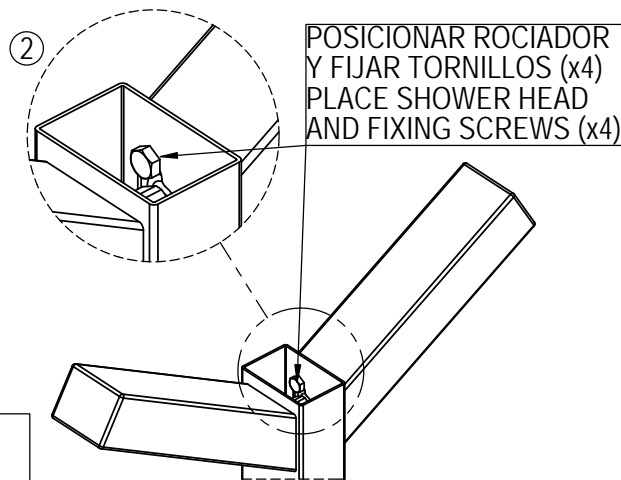

Cod. 59776
59777
59778

Installtion manual - Manual de instalación

DUCHA TEMPORIZADA ACERO INOXIDABLE
TIMMING SWITCH SHOWER STAINLESS STEEL

JUNTA
JOINT

①

ATORNILLAR TORNILLOS(x2)
Y CONEXIÓN 3/8"(x1)
THREADING SCREW(x2)
AND CONNECTOR 3/8"(x1)

②

③

④

Cod. 59776-59777

①

PRESENTAR TORNILLOS
PLACE SCREWS
DIN-933 M6x8

JUNTA
JOINT

ATORNILLAR
CONEXIÓN 3/8"
A FLEJO
THREADING
CONNECTOR 3/8"

③

POSICIONAR ROCIADOR
Y FIJAR TORNILLOS (x4)
PLACE SHOWER HEAD
AND FIXING SCREWS (x4)

②

④

Cod. 59778

R.Ext.
1/2" W.BSP

ANCLAJE / ANCHORAGE