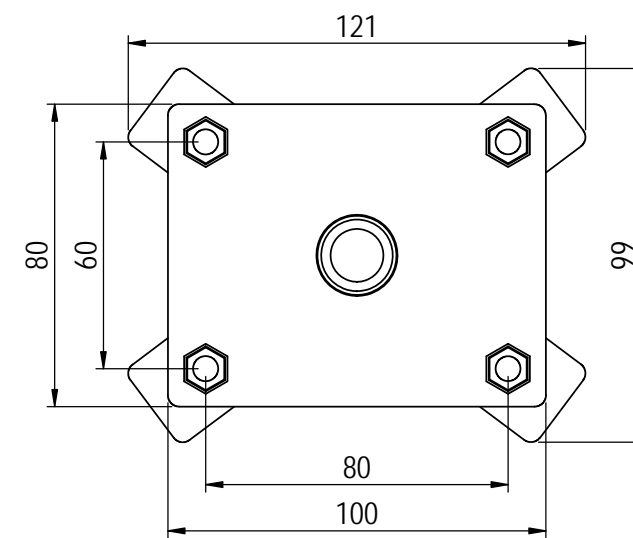

DIMENSIONS / DIMENSIONES

Cod. 59776

Cod. 59777

Cod. 59778

59776E201-02

Made in EU
NIF ES A 08246274

WE RESERVE THE RIGHT TO CHANGE ALL OR PART OF THE FEATURES OF THE ARTICLES OR CONTENTS OF THIS DOCUMENT, WITHOUT PRIOR NOTICE.
 NOUS RÉSERVONS LE DROIT DE MODIFIER TOTALEMENT OU EN PARTIE LES CARACTÉRISTIQUES DE NOS ARTICLES OU LE CONTENU DE CE DOCUMENT SANS PRÉ-AVIS.
 NOS RESERVAMOS EL DERECHO DE CAMBIAR TOTAL O PARCIALMENTE LAS CARACTERÍSTICAS DE NUESTROS ARTICULOS O EL CONTENIDO DE ESTE DOCUMENTO SIN PREVIO AVISO.
 CI RISERVIAMO IL DIRITTO DI CAMBIARE TOTALMENTE O PARZIALMENTE LES CARATTERISTICHE TECNICHE DEI NOSTRI PRODOTTI ED IL CONTENUTO DI QUESTO DOCUMENTO SENSA NESSUN PREAVVISO.
 WIR BEHALTEN UNS DAS RECHT VOR DIE EIGENSCHAFTEN UNSERER PRODUKTE ODER DEN INHALT DIESES PROSPEKTES TEILWEISE ODER VOLLSTÄNDIG, OHNE VORHERIGE BENACHRICHTIGUNG ZU ÄNDERN.
 WIJ BEHOUDEN ONS HET RECHT VOOR DE SPECIFICATIES VAN ONZE PRODUCTEN OF DE INHOUD VAN DIT DOCUMENT TOTAAL OF GEDEELTELIJK TE WIJZIGEN ZONDER BERICHTGEVING VOORAF.
 RESERVAMO-NOS NO DIEREITO DE ALTERAR, TOTAL OU PARCIALMENTE AS CARACTERÍSTICAS DOS NOSSOS ATIGOS OU O CONTEÚDO DESTE DOCUMENTO SEM AVISO PRÉVIO.

②

③

④

Cod. 59776-59777

①

PRESENTAR TORNILLOS
PLACE SCREWS
DIN-933 M6x8

JUNTA
JOINT

ATORNILLAR
CONEXIÓN 3/8"
A FLEJO
THREADING
CONNECTOR 3/8"

③

POSICIONAR ROCIADOR
Y FIJAR TORNILLOS (x4)
PLACE SHOWER HEAD
AND FIXING SCREWS (x4)

②

④

Cod. 59778

R.Ext.
1/2" W.BSP

ANCLAJE / ANCHORAGE