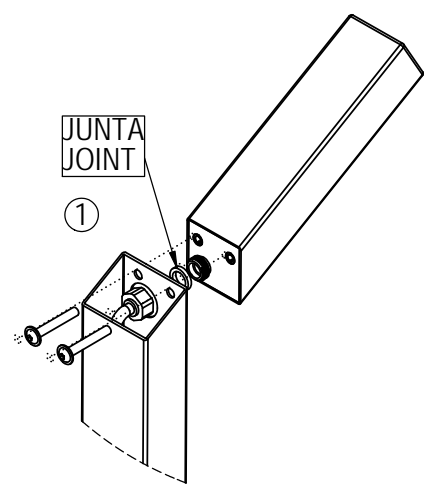

DIMENSIONS / DIMENSIONES

Cod. 59776

Cod. 59777

Cod. 59778

59776E201-02

Made in EU
NIF ES A 08246274

WE RESERVE THE RIGHT TO CHANGE ALL OR PART OF THE FEATURES OF THE ARTICLES OR CONTENTS OF THIS DOCUMENT, WITHOUT PRIOR NOTICE.
 NOUS RÉSERVONS LE DROIT DE MODIFIER TOTALEMENT OU EN PARTIE LES CARACTÉRISTIQUES DE NOS ARTICLES OU LE CONTENU DE CE DOCUMENT SANS PRÉ-AVIS.
 NOS RESERVAMOS EL DERECHO DE CAMBIAR TOTAL O PARCIALMENTE LAS CARACTERÍSTICAS DE NUESTROS ARTICULOS O EL CONTENIDO DE ESTE DOCUMENTO SIN PREVIO AVISO.
 CI RISERVIAMO IL DIRITTO DI CAMBIARE TOTALMENTE O PARZIALMENTE LES CARATTERISTICHE TECNICHE DEI NOSTRI PRODOTTI ED IL CONTENUTO DI QUESTO DOCUMENTO SENSA NESSUN PREAVVISO.
 WIR BEHALTEN UNS DAS RECHT VOR DIE EIGENSCHAFTEN UNSERER PRODUKTE ODER DEN INHALT DIESES PROSPEKTES TEILWEISE ODER VOLLSTÄNDIG, OHNE VORHERIGE BENACHRICHTIGUNG ZU ÄNDERN.
 WIJ BEHOUDEN ONS HET RECHT VOOR DE SPECIFICATIES VAN ONZE PRODUCTEN OF DE INHOUD VAN DIT DOCUMENT TOTAAL OF GEDEELTELIJK TE WIJZIGEN ZONDER BERICHTGEVING VOORAF.
 RESERVAMO-NOS NO DIEREITO DE ALTERAR, TOTAL OU PARCIALMENTE AS CARACTERÍSTICAS DOS NOSSOS ATIGOS OU O CONTEÚDO DESTE DOCUMENTO SEM AVISO PRÉVIO.

Cod. 59776
59777
59778

Installtion manual - Manual de instalación

DUCHA TEMPORIZADA ACERO INOXIDABLE
TIMMING SWITCH SHOWER STAINLESS STEEL

JUNTA
JOINT

①

ATORNILLAR TORNILLOS(x2)
Y CONEXIÓN 3/8"(x1)
THREADING SCREW(x2)
AND CONNECTOR 3/8"(x1)

②

③

④

Cod. 59776-59777

①

PRESENTAR TORNILLOS
PLACE SCREWS
DIN-933 M6x8

JUNTA
JOINT

ATORNILLAR
CONEXIÓN 3/8"
A FLEJO
THREADING
CONNECTOR 3/8"

③

POSICIONAR ROCIADOR
Y FIJAR TORNILLOS (x4)
PLACE SHOWER HEAD
AND FIXING SCREWS (x4)

②

④

Cod. 59778

R.Ext.
1/2" W.BSP

ANCLAJE / ANCHORAGE