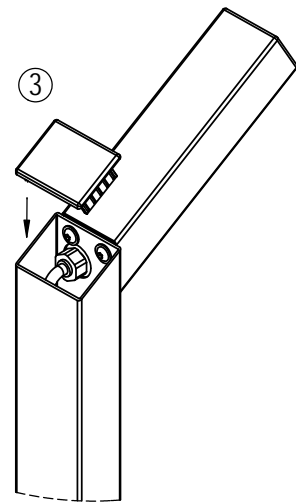

DIMENSIONS / DIMENSIONES

Cod. 59776

Cod. 59777

Cod. 59778

59776E201-02

Made in EU
NIF ES A 08246274

WE RESERVE THE RIGHT TO CHANGE ALL OR PART OF THE FEATURES OF THE ARTICLES OR CONTENTS OF THIS DOCUMENT, WITHOUT PRIOR NOTICE.
 NOUS RÉSERVONS LE DROIT DE MODIFIER TOTALEMENT OU EN PARTIE LES CARACTÉRISTIQUES DE NOS ARTICLES OU LE CONTENU DE CE DOCUMENT SANS PRÉ-AVIS.
 NOS RESERVAMOS EL DERECHO DE CAMBIAR TOTAL O PARCIALMENTE LAS CARACTERÍSTICAS DE NUESTROS ARTICULOS O EL CONTENIDO DE ESTE DOCUMENTO SIN PREVIO AVISO.
 CI RISERVIAMO IL DIRITTO DI CAMBIARE TOTALMENTE O PARZIALMENTE LES CARATTERISTICHE TECNICHE DEI NOSTRI PRODOTTI ED IL CONTENUTO DI QUESTO DOCUMENTO SENSA NESSUN PREAVVISO.
 WIR BEHALTEN UNS DAS RECHT VOR DIE EIGENSCHAFTEN UNSERER PRODUKTE ODER DEN INHALT DIESES PROSPEKTES TEILWEISE ODER VOLLSTÄNDIG, OHNE VORHERIGE BENACHRICHTIGUNG ZU ÄNDERN.
 WIJ BEHOUDEN ONS HET RECHT VOOR DE SPECIFICATIES VAN ONZE PRODUCTEN OF DE INHOUD VAN DIT DOCUMENT TOTAAL OF GEDEELTELIJK TE WIJZIGEN ZONDER BERICHTGEVING VOORAF.
 RESERVAMO-NOS NO DIEREITO DE ALTERAR, TOTAL OU PARCIALMENTE AS CARACTERÍSTICAS DOS NOSSOS ATIGOS OU O CONTEÚDO DESTE DOCUMENTO SEM AVISO PRÉVIO.

Cod. 59776
59777
59778

Installtion manual - Manual de instalación

DUCHA TEMPORIZADA ACERO INOXIDABLE
TIMMING SWITCH SHOWER STAINLESS STEEL

JUNTA
JOINT

①

ATORNILLAR TORNILLOS(x2)
Y CONEXIÓN 3/8"(x1)
THREADING SCREW(x2)
AND CONNECTOR 3/8"(x1)

②

③

④

Cod. 59776-59777

①

PRESENTAR TORNILLOS
PLACE SCREWS
DIN-933 M6x8

JUNTA
JOINT

ATORNILLAR
CONEXIÓN 3/8"
A FLEJO
THREADING
CONNECTOR 3/8"

③

POSICIONAR ROCIADOR
Y FIJAR TORNILLOS (x4)
PLACE SHOWER HEAD
AND FIXING SCREWS (x4)

②

④

Cod. 59778

R.Ext.
1/2" W.BSP

ANCLAJE / ANCHORAGE