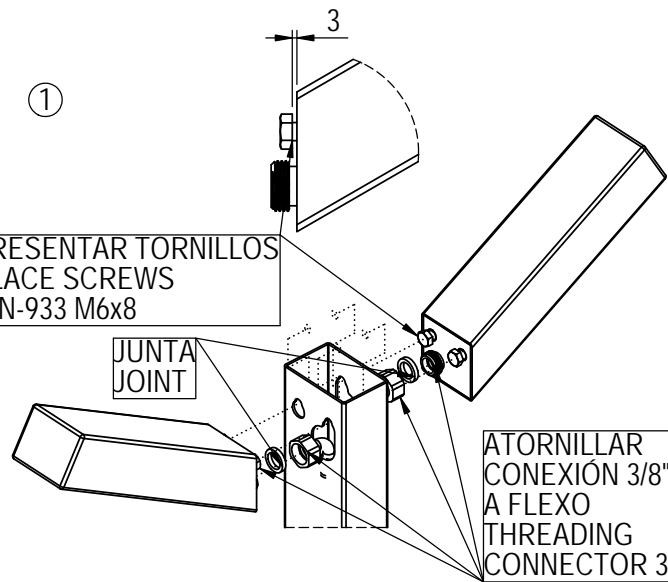

DIMENSIONS / DIMENSIONES

Cod. 59776

Cod. 59777

Cod. 59778

59776E201-02

Made in EU
NIF ES A 08246274

WE RESERVE THE RIGHT TO CHANGE ALL OR PART OF THE FEATURES OF THE ARTICLES OR CONTENTS OF THIS DOCUMENT, WITHOUT PRIOR NOTICE.
 NOUS RÉSERVONS LE DROIT DE MODIFIER TOTALEMENT OU EN PARTIE LES CARACTÉRISTIQUES DE NOS ARTICLES OU LE CONTENU DE CE DOCUMENT SANS PRÉ-AVIS.
 NOS RESERVAMOS EL DERECHO DE CAMBIAR TOTAL O PARCIALMENTE LAS CARACTERÍSTICAS DE NUESTROS ARTICULOS O EL CONTENIDO DE ESTE DOCUMENTO SIN PREVIO AVISO.
 CI RISERVIAMO IL DIRITTO DI CAMBIARE TOTALMENTE O PARZIALMENTE LES CARATTERISTICHE TECNICHE DEI NOSTRI PRODOTTI ED IL CONTENUTO DI QUESTO DOCUMENTO SENSA NESSUN PREAVVISO.
 WIR BEHALTEN UNS DAS RECHT VOR DIE EIGENSCHAFTEN UNSERER PRODUKTE ODER DEN INHALT DIESES PROSPEKTES TEILWEISE ODER VOLLSTÄNDIG, OHNE VORHERIGE BENACHRICHTIGUNG ZU ÄNDERN.
 WIJ BEHOUDEN ONS HET RECHT VOOR DE SPECIFICATIES VAN ONZE PRODUCTEN OF DE INHOUD VAN DIT DOCUMENT TOTAAL OF GEDEELTELIJK TE WIJZIGEN ZONDER BERICHTGEVING VOORAF.
 RESERVAMO-NOS NO DIEREITO DE ALTERAR, TOTAL OU PARCIALMENTE AS CARACTERÍSTICAS DOS NOSSOS ATIGOS OU O CONTEÚDO DESTE DOCUMENTO SEM AVISO PRÉVIO.

Cod. 59776
59777
59778

Installtion manual - Manual de instalación

DUCHA TEMPORIZADA ACERO INOXIDABLE
TIMMING SWITCH SHOWER STAINLESS STEEL

JUNTA
JOINT

①

ATORNILLAR TORNILLOS(x2)
Y CONEXIÓN 3/8"(x1)
THREADING SCREW(x2)
AND CONNECTOR 3/8"(x1)

②

③

④

Cod. 59776-59777

①

PRESENTAR TORNILLOS
PLACE SCREWS
DIN-933 M6x8

JUNTA
JOINT

ATORNILLAR
CONEXIÓN 3/8"
A FLEJO
THREADING
CONNECTOR 3/8"

③

POSICIONAR ROCIADOR
Y FIJAR TORNILLOS (x4)
PLACE SHOWER HEAD
AND FIXING SCREWS (x4)

②

④

Cod. 59778

R.Ext.
1/2" W.BSP

ANCLAJE / ANCHORAGE