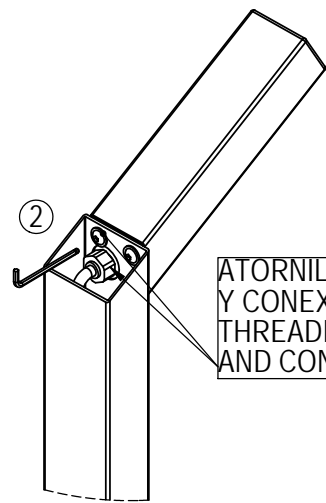

DIMENSIONS / DIMENSIONES

Cod. 59776

Cod. 59777

Cod. 59778

59776E201-02

Made in EU
NIF ES A 08246274

WE RESERVE THE RIGHT TO CHANGE ALL OR PART OF THE FEATURES OF THE ARTICLES OR CONTENTS OF THIS DOCUMENT, WITHOUT PRIOR NOTICE.
 NOUS RÉSERVONS LE DROIT DE MODIFIER TOTALEMENT OU EN PARTIE LES CARACTÉRISTIQUES DE NOS ARTICLES OU LE CONTENU DE CE DOCUMENT SANS PRÉ-AVIS.
 NOS RESERVAMOS EL DERECHO DE CAMBIAR TOTAL O PARCIALMENTE LAS CARACTERÍSTICAS DE NUESTROS ARTICULOS O EL CONTENIDO DE ESTE DOCUMENTO SIN PREVIO AVISO.
 CI RISERVIAMO IL DIRITTO DI CAMBIARE TOTALMENTE O PARZIALMENTE LES CARATTERISTICHE TECNICHE DEI NOSTRI PRODOTTI ED IL CONTENUTO DI QUESTO DOCUMENTO SENSA NESSUN PREAVVISO.
 WIR BEHALTEN UNS DAS RECHT VOR DIE EIGENSCHAFTEN UNSERER PRODUKTE ODER DEN INHALT DIESES PROSPEKTES TEILWEISE ODER VOLLSTÄNDIG, OHNE VORHERIGE BENACHRICHTIGUNG ZU ÄNDERN.
 WIJ BEHOUDEN ONS HET RECHT VOOR DE SPECIFICATIES VAN ONZE PRODUCTEN OF DE INHOUD VAN DIT DOCUMENT TOTAAL OF GEDEELTELIJK TE WIJZIGEN ZONDER BERICHTGEVING VOORAF.
 RESERVAMO-NOS NO DIEREITO DE ALTERAR, TOTAL OU PARCIALMENTE AS CARACTERÍSTICAS DOS NOSSOS ATIGOS OU O CONTEÚDO DESTE DOCUMENTO SEM AVISO PRÉVIO.

Cod. 59776
59777
59778

Installtion manual - Manual de instalación

DUCHA TEMPORIZADA ACERO INOXIDABLE
TIMMING SWITCH SHOWER STAINLESS STEEL

JUNTA
JOINT

①

ATORNILLAR TORNILLOS(x2)
Y CONEXIÓN 3/8"(x1)
THREADING SCREW(x2)
AND CONNECTOR 3/8"(x1)

②

③

④

Cod. 59776-59777

①

PRESENTAR TORNILLOS
PLACE SCREWS
DIN-933 M6x8

JUNTA
JOINT

ATORNILLAR
CONEXIÓN 3/8"
A FLEJO
THREADING
CONNECTOR 3/8"

③

POSICIONAR ROCIADOR
Y FIJAR TORNILLOS (x4)
PLACE SHOWER HEAD
AND FIXING SCREWS (x4)

②

④

Cod. 59778

R.Ext.
1/2" W.BSP

ANCLAJE / ANCHORAGE