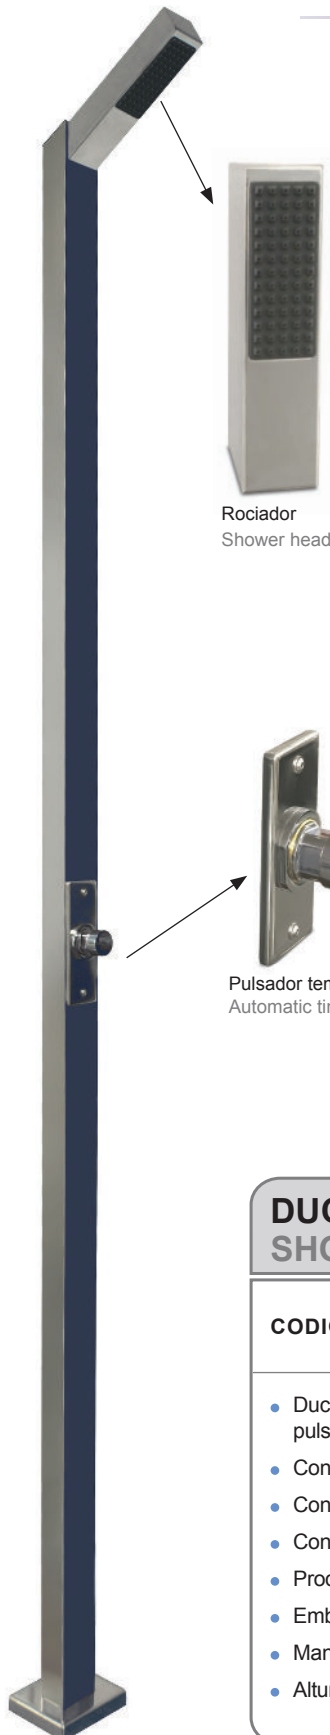

CARACTERÍSTICAS TÉCNICAS
TECHNICAL CHARACTERISTICS

▼ Su novedoso diseño y su adaptabilidad. La alta calidad de sus materiales le proporcionaran una imagen elegante y moderna.

The elegant slim and modern design, as well as the high quality materials used in its development fits in gracefully with any space and will satisfy the most exigent consumers.

Rociador
Shower head

Pulsador temporizado
Automatic timer valve

DUCHA 1 ROCIADOR +1 PULSADOR TEMPORIZADO
SHOWER 1 SHOWER HEAD + 1 TIMER VALVE

CODIGO / CODE ▶ 59776

- Ducha con 1 rociador ABS cromado antical y pulsador temporizado.
- Construida en acero inoxidable AISI-304 pulido.
- Conexión agua 1/2" BSP INT.
- Con anclaje incorporado.
- Producto personalizado.
- Embalaje neutro con etiqueta personalizada.
- Manual de instrucciones personalizado.
- Altura del rociador al suelo 2 m.
- 1 ABS-chromed showerheads antiscala shower; 2 timer push buttons.
- Made of polished stainless steel AISI-304.
- Water inlet connection 1/2" BSP INT.
- Integrated anchor for floor fixation.
- AstralPool branded product
- Neutral packaging with adhesive customized.
- Branded Instructions Manual
- Showerhead to ground 2m height

59776-FT02.14