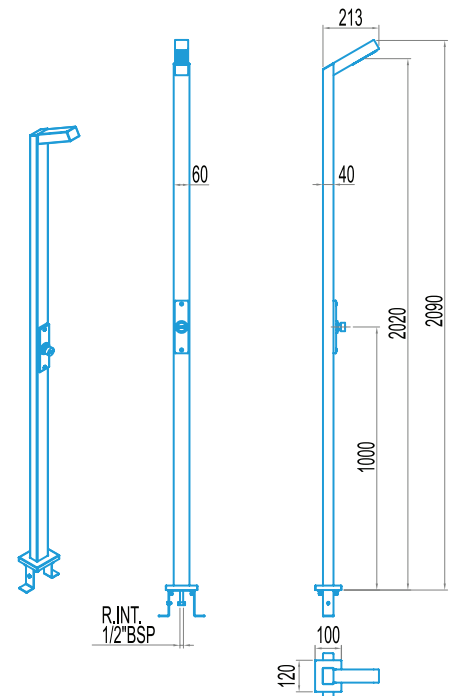

CARACTERÍSTICAS TÉCNICAS
TECHNICAL CHARACTERISTICS

▼ Su novedoso diseño y su adaptabilidad. La alta calidad de sus materiales le proporcionaran una imagen elegante y moderna.

The elegant slim and modern design, as well as the high quality materials used in its development fits in gracefully with any space and will satisfy the most exigent consumers.

Rociador
Shower head

Pulsador temporizado
Automatic timer valve

DUCHA 1 ROCIADOR +1 PULSADOR TEMPORIZADO
SHOWER 1 SHOWER HEAD + 1 TIMER VALVE

CODIGO / CODE ▶ 59776

- Ducha con 1 rociador ABS cromado antical y pulsador temporizado.
- Construida en acero inoxidable AISI-304 pulido.
- Conexión agua 1/2" BSP INT.
- Con anclaje incorporado.
- Producto personalizado.
- Embalaje neutro con etiqueta personalizada.
- Manual de instrucciones personalizado.
- Altura del rociador al suelo 2 m.
- 1 ABS-chromed showerheads antiscala shower; 2 timer push buttons.
- Made of polished stainless steel AISI-304.
- Water inlet connection 1/2" BSP INT.
- Integrated anchor for floor fixation.
- AstralPool branded product
- Neutral packaging with adhesive customized.
- Branded Instructions Manual
- Showerhead to ground 2m height

59776-FT02.14