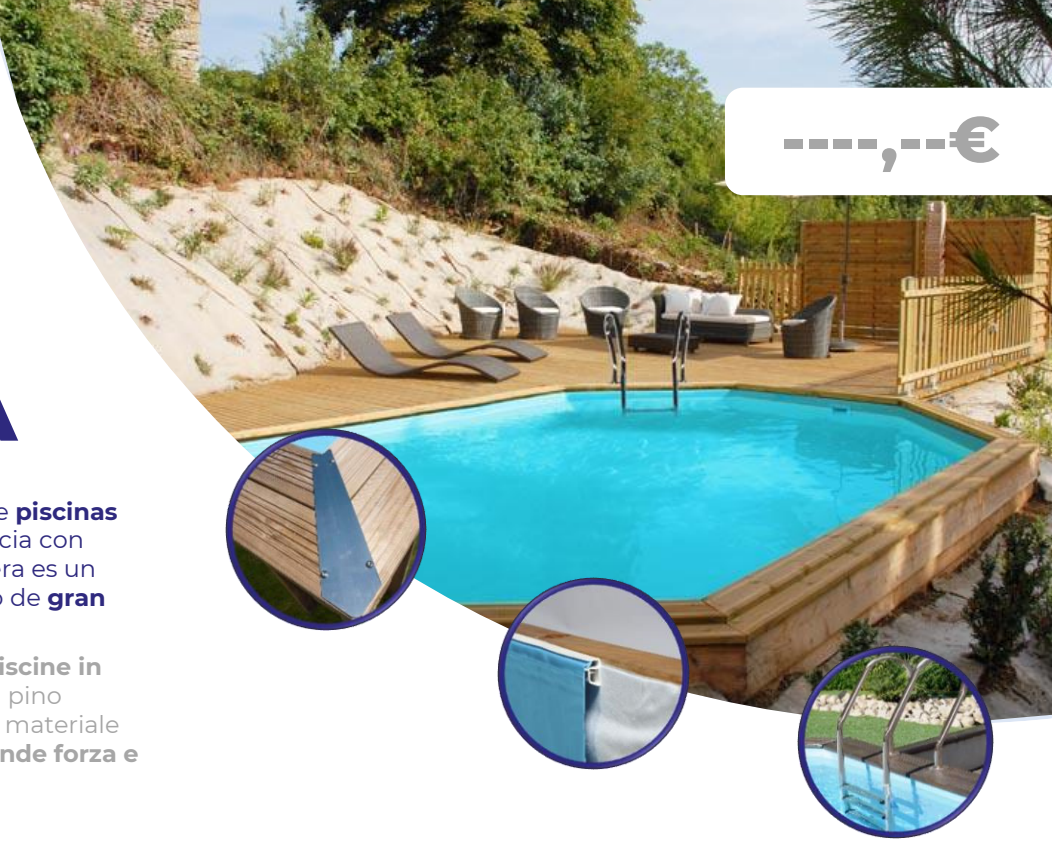

---,---€

VERMELA

GRE tiene una amplia gama de piscinas de madera fabricadas en Francia con pino silvestre francés. La madera es un material sostenible y ecológico de gran resistencia y durabilidad.

GRE ha una vasta gamma di piscine in legno realizzate in Francia con pino silvestre francese. Il legno è un materiale sostenibile ed ecologico di grande forza e durata.

672x472 \updownarrow 146 790098

FORMA FORM
Ovalada Oval

ESTRUCTURA STRUTTURA
Madera Legno

DIMENSIONES EXTERIORES
DIMENSIONE ESTERNA
672 x 472 x 146 cm

DIMENSIONES INTERIORES
DIMENSIONE INTERNA
623 x 423 x 142 cm