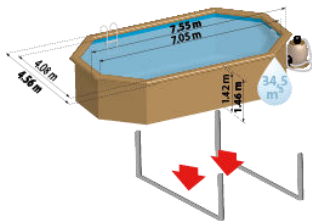

Gre

SunBay

ORANGE

i

Referencia	800007 ORANGE
Descripción	Piscina madera ovalada
Estructura	Madera
Dimensiones exteriores	755 x 456 x 146 cm
Dimensiones interiores	705 x 408 x 142 cm
Volumen	34,5 m ³
Línea de agua	136 cm
Espacio instalación	764 x 497 x 17 cm (6,46m ³)
Madera	Sin machimbrar

Embellecedores metálicos Metal covers

Manta Bottom protective blanket

Fondo + pared (200g/m²)
Floor + wall (200g/m²)

Filtración Filtration

Arena: ± 85 kg (incluida) - Silex 0,4 - 0,8 mm
Cuba: Ø500 - 750W - Válvula 5 vías
Caudal: 10m³ /h
Sand: ± 85 kg (included) - Silex 0,4 - 0,8 mm
Tank: Ø500 – 750W- Valve 5 ways
Flow: 10m³ /h

Skimmer Skimmer

Color: Blanco (Boca ancha)
Color: White (Wide mouth)

Escalera Ladder

Madera + Inox
Wood outside +Stainless inside

Kit acceso al skimmer Skimmer access kit

Solera de hormigón: Obligatorio (sistema IPE)
Concrete slab: Obligatory (IPE system)

PALETIZADO 1

PALLET 1

Unidades Units	1
Medidas Size	405 X 102 X 75 cm
Volumen Volume	3,09 m ³
Peso Weight	1267 kg

PALETIZADO 2

PALLET 2

Unidades Units	1
Medidas Size	200 x 80 x 100 cm
Volumen Volume	1,6 m ³
Peso Weight	410 kg