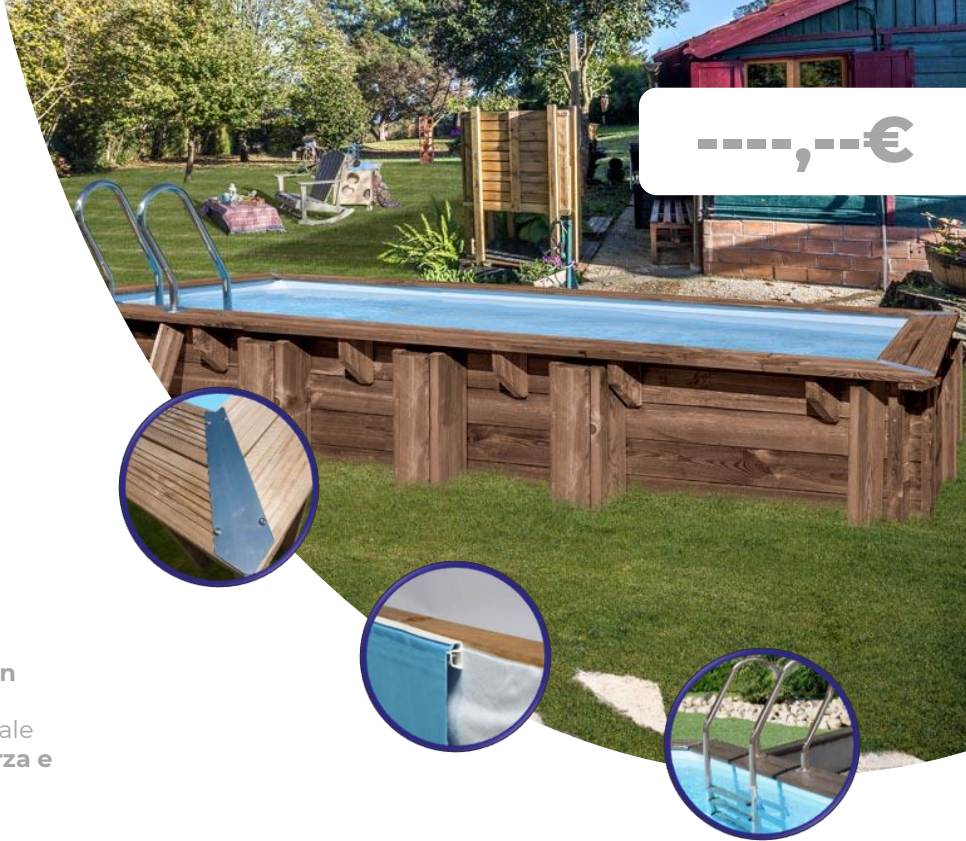

MANGO

GRE ofrece una amplia gama de piscinas de madera fabricadas en Francia con pino silvestre francés. La madera es un material sostenible y ecológico de **gran resistencia y durabilidad**.

GRE ha una vasta gamma di piscine in legno realizzate in Francia con pino silvestre francese. Il legno è un materiale sostenibile ed ecologico di **grande forza e durata**.

618x320 ↕130

KPBRC620

FORMA FORMA

Rectangular Rettangolare

ESTRUCTURA STRUTTURA

Madera Legno

DIMENSIONES EXTERIORES

DIMENSIONE ESTERNA