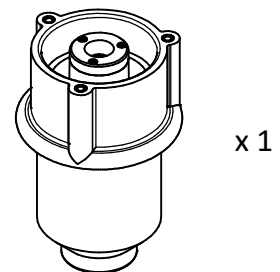

09940647

**INSTRUCCIONES DE MONTAJE**  
 DUCHA CON FLUXÓMETRO / ANCLAJE

**ASSEMBLY INSTRUCTIONS**  
 SHOWER AUTOMATIC CLOSURE VALVE / ANCHOR SOCKET

**INSTRUCTIONS DE MONTAGE**  
 DOUCHE AVEC FLUXOMÈTRE / ANCRAGE

**MONTAGEANLEITUNGEN**  
 DUSCHE MIT DURCHFLUSSMESSER / VERANKERUNG

87170064

87100939

1

2

3

4

5