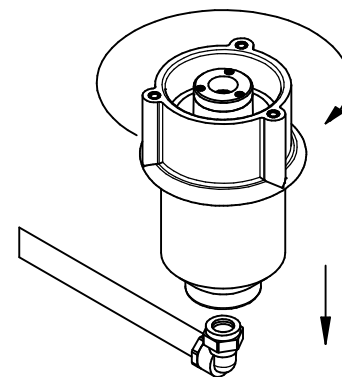

**MONTAGEANLEITUNGEN**  
 DUSCHE MIT DURCHFLUSSMESSER / VERANKERUNG

87170064

87100939

1

2

3

4

5