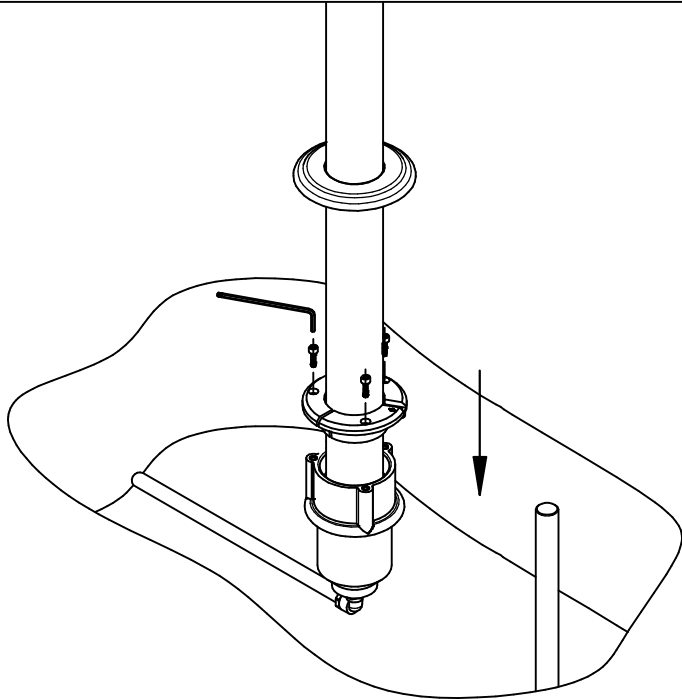

09940647

**INSTRUCCIONES DE MONTAJE**  
 DUCHA CON FLUXÓMETRO / ANCLAJE

**ASSEMBLY INSTRUCTIONS**  
 SHOWER AUTOMATIC CLOSURE VALVE / ANCHOR SOCKET

**INSTRUCTIONS DE MONTAGE**  
 DOUCHE AVEC FLUXOMÈTRE / ANCRAGE

**MONTAGEANLEITUNGEN**  
 DUSCHE MIT DURCHFLUSSMESSER / VERANKERUNG

87170064

87100939

1

2

3

4

5