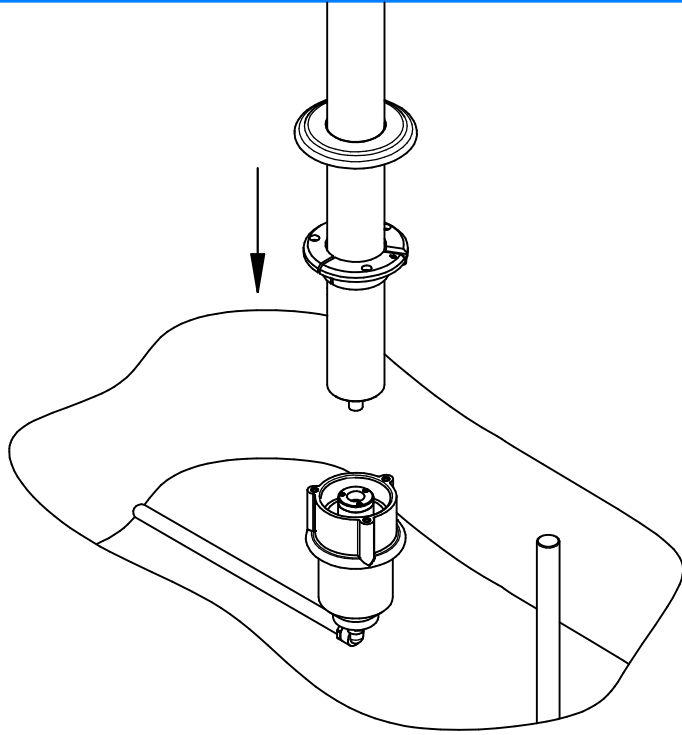

09940647

**INSTRUCCIONES DE MONTAJE**  
 DUCHA CON FLUXÓMETRO / ANCLAJE

**ASSEMBLY INSTRUCTIONS**  
 SHOWER AUTOMATIC CLOSURE VALVE / ANCHOR SOCKET

**INSTRUCTIONS DE MONTAGE**  
 DOUCHE AVEC FLUXOMÈTRE / ANCRAGE

**MONTAGEANLEITUNGEN**  
 DUSCHE MIT DURCHFLUSSMESSER / VERANKERUNG

87170064

87100939

1

2

3

4

5