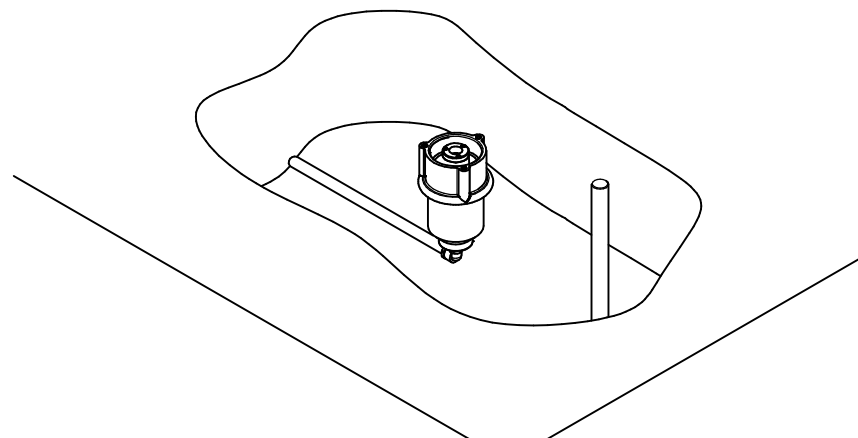

09940647

**INSTRUCCIONES DE MONTAJE**  
 DUCHA CON FLUXÓMETRO / ANCLAJE

**ASSEMBLY INSTRUCTIONS**  
 SHOWER AUTOMATIC CLOSURE VALVE / ANCHOR SOCKET

**INSTRUCTIONS DE MONTAGE**  
 DOUCHE AVEC FLUXOMÈTRE / ANCRAGE

**MONTAGEANLEITUNGEN**  
 DUSCHE MIT DURCHFLUSSMESSER / VERANKERUNG

87170064

87100939

1

2

3

4

5