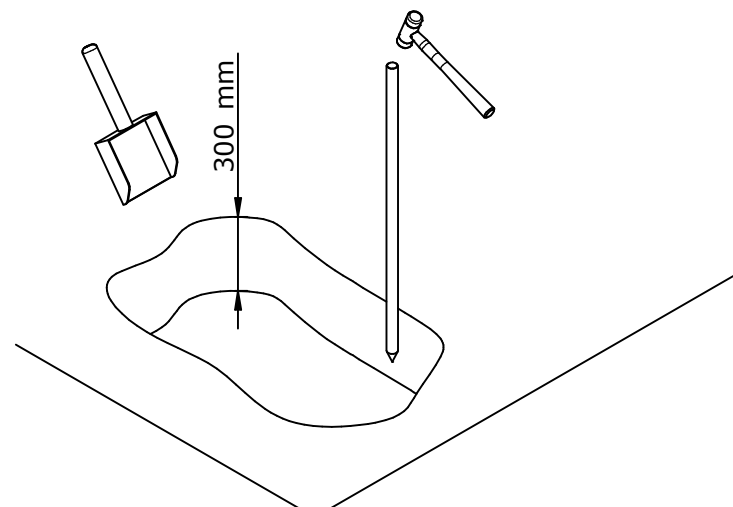

09940647

**INSTRUCCIONES DE MONTAJE**  
 DUCHA CON FLUXÓMETRO / ANCLAJE

**ASSEMBLY INSTRUCTIONS**  
 SHOWER AUTOMATIC CLOSURE VALVE / ANCHOR SOCKET

**INSTRUCTIONS DE MONTAGE**  
 DOUCHE AVEC FLUXOMÈTRE / ANCRAGE

**MONTAGEANLEITUNGEN**  
 DUSCHE MIT DURCHFLUSSMESSER / VERANKERUNG

87170064

87100939

1

2

3

4

5