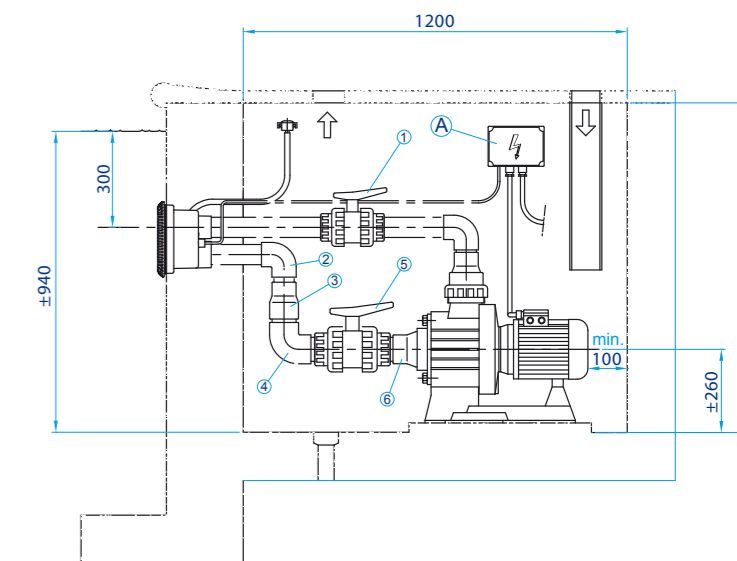

TECHNICAL FEATURES

CARACTERÍSTICAS TÉCNICAS

Code Código	45618
Material Material	White ABS ABS blanco
Suction maximum diameter Diámetro máximo de aspiración	Ø75 mm
Discharge maximum diameter Diámetro máximo de impulsión	Ø63 mm

ACCESSORIES RECOMMENDED FOR THE ASSEMBLY

ACCESORIOS RECOMENDADOS PARA EL MONTAJE

Position Posición	Quantity Cantidad	Denomination Denominación	Code Código
1	1	PVC ball valve Ø63 mm Válvula de bola en PVC Ø63 mm	02458
2	2	PVC elbow 90° Ø63 mm Codo PVC 90° Ø63 mm	01717
3	2	Conical reduction Ø90-75x63 Reducción cónica Ø90-75x63	01993
4	1	PVC elbow 90° Ø75 mm Codo PVC 90° Ø75 mm	01718
5	1	PVC ball valve Ø75 mm Válvula de bola en PVC Ø75 mm	02459
6	1	Conical reduction Ø110-90x75 Reducción cónica Ø110-90x75	01997
-	-	PVC Pipe Ø63 mm PN-6 Tubo PVC Ø63 mm PN-6	02692
-	-	PVC Pipe Ø75 mm PN-6 Tubo PVC Ø75 mm PN-6	02693