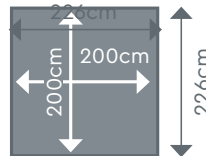

## CARACTERÍSTICAS EQUIPO ESTÁNDAR

Descripción	
Madera de pino clase IV. Embellecedor de madera. Espesor en mm, ancho 145 mm	28
Patas de pino del norte clase III y clase IV. Espesor en mm (tolerancia +/- 1 mm)	28
Espesor del liner	0,50 mm
Color del liner	Azul Oscuro

## TROPIC JUNIOR

Piscina sobre suelo práctica y robusta con una superficie útil de 2 x 2 m, perfecta para niños. TROPIC JUNIOR asegura diversión para toda la familia.

### EMBALAJE DOBLE:

- Embalaje 1: Filtro de cartucho sumergible, liner azul oscuro con 0,50 mm de espesor y tornillos
- Embalaje 2: Estructura de madera

Dimensiones externas (cm)	226 × 226
Dimensiones internas (cm)	200 × 200
Altura total (cm)	68
Volumen de agua (m <sup>3</sup> )	2,3
Superficie útil (m <sup>2</sup> )	4
Embalaje	1 caja + 1 pallet