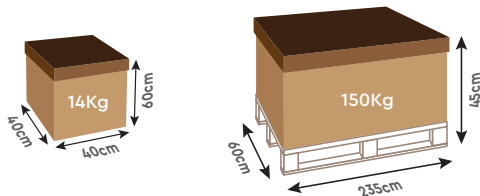

### EMBALAJE DOBLE:

- Embalaje 1: Filtro de cartucho sumergible, liner azul oscuro con 0,50 mm de espesor y tornillos
- Embalaje 2: Estructura de madera

Dimensiones externas (cm)	226 × 226
Dimensiones internas (cm)	200 × 200
Altura total (cm)	68
Volumen de agua (m <sup>3</sup> )	2,3
Superficie útil (m <sup>2</sup> )	4
Embalaje	1 caja + 1 pallet