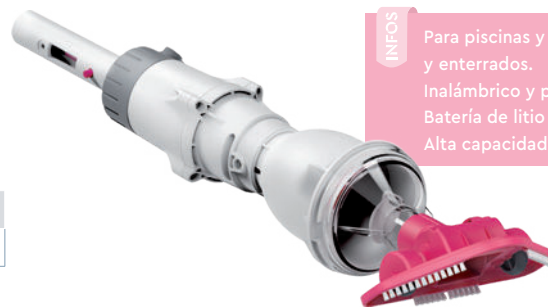

## ACCESORIOS

Código	Descripción
27160409	Tropic Junior 2x2x 0.64m

Código	Descripción
27931650	Cartucho de filtración
27900210	Kit de tratamiento de agua mensual
27900215	Cubierta protectora de polietileno (200 g/m <sup>2</sup> )

### Información técnica

- Aspirador para pequeñas piscinas hasta 370 cm de ancho
- Visor transparente integrado en el cuerpo del aspirador para verificar estado del filtro
- Cepillo de aspiración plano y pivotable
- Indicador LED de carga eléctrica
- Posibilidad de acoplar un mango telescópico que facilita el proceso de limpieza. Se suministra como opción.
- Cable de carga USB
- Filtro de 250 µm. Limpieza simple y fácil