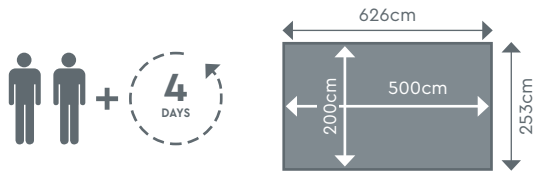

VENTAJAS DE POOL'N BOX

- Piscina con diseño compacto que permite su instalación en ubicaciones con espacios reducidos.
- Incluye filtro de arena propio
- No requiere de sala técnica: El sistema de filtración integrado
- Estructura fabricada en madera de pino del norte

POOL'N BOX, UNA PISCINA INTELIGENTE DIVERSIÓN EN FAMILIA

INFO

OPCIONAL: ILUMINACIÓN SUMERGIBLE

Luces sumergible SeaMaid LED en blanco o RGB.
Luces de 1½" de instalación sencilla.

Dimensiones externas con caja (cm)	610 × 237
Dimensiones internas (cm)	500 × 200
Altura total (cm)	133
Volumen de agua (m³)	12,2
Superficie útil (m²)	9,99

Código	Descripción
27180018	Piscina POOL'N BOX 5x2. Altura 133 cm
2061055	Cubierta de burbuja P-280 POOL'N BOX 5x2
72220113	Liner P-75, Pool'N box, 5x2, A=1,29, gris

CARACTERÍSTICAS EQUIPOS ESTÁNDAR

Descripción	
Brazos metálicos estructurales	Incluido
Embellecedor de madera de abeto del norte clase III, espesor 28 mm y ancho 195 mm	Incluido
Tablones de madera de pino del norte clase IV, espesor 45 mm	Incluido
Espesor del liner	0,75mm
Color del liner	Gris claro
Skimmers sin garganta extensible P-PM	1
Boquillas de retorno	1
Conexión hidráulica enterrable, Ø 45mm	Incluido
Filtro de arena	P-FI