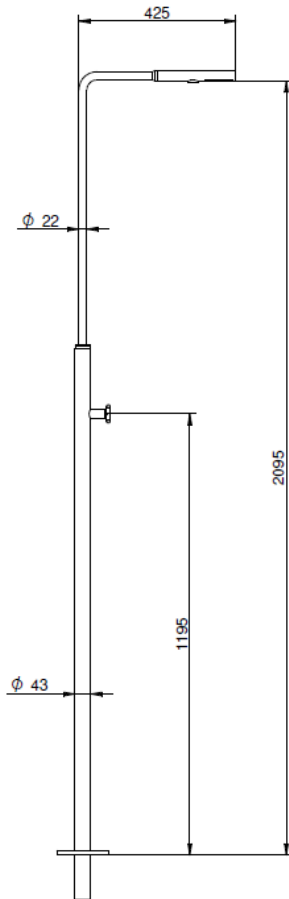

Cod: 87170617

Cabezal Diseño Minimalista

3 reglajes de consumo con posición ECO).

Boquillas anticálcareaas.

Características producto:

ES | Carcasa exterior: Tubo de acero inoxidable AISI-304L, ϕ 43mm, acabado brillante.
 Grifería: Latón cromado con embellecedores.
 Rociador: Latón cromado orientable.
 Componente Interior: Tubo de acero inoxidable AISI-304L, ϕ 1/2".
 Fijación: Anclaje con conexión equipotencial de puesta a tierra. UNE 20324 / EN 60529.
 Conexión: Mediante conexión rápida en el anclaje.
 Conexión de red: Hembra 1/2".

EN | External housing: Stainless Steel tube AISI-304L, ϕ 43mm, shiny finishing.
 Taps: Chrome-plated brass with trims.
 Showerhead: Chrome-plated brass swiveling.
 Internal Component: Stainless Steel tube AISI-304L, ϕ 1/2".
 Fixation: Anchor with bonding earthing connection. UNE 20324 / EN 60529.
 Connection: By anchoring fase connection.
 Network connection: Female 1/2".