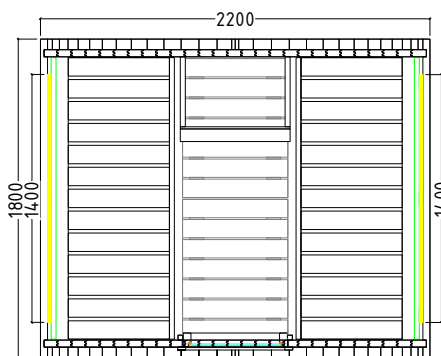

Installation plan opt. accessories

Kuusi 180