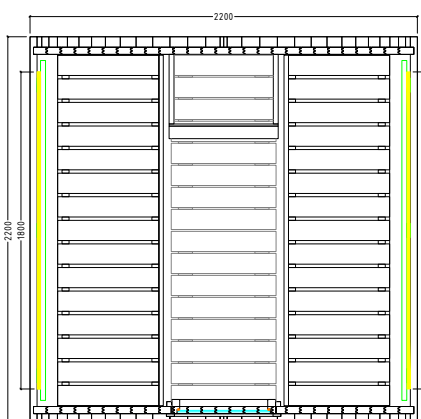

KUUSI

Description

- Barrel sauna made of spruce, staves 40mm
- Interior made of lime wood
- 2 benches 600mm
- 2 backrests
- LED strip whitelight, dimmable, 760mm
- Incl. roof covering - black bitumen roof shingle
- Feet made of impregnated wood
- Heater protection grille
- 2-part floor grid
- Suitable for electric and wood-fired heaters
- Door made of 8mm single pane safety glass

Details

Art.-Nr.	1-053-426 KUUSI-180	1-053-427 KUUSI-220	1-053-428 KUUSI-240-C
Dimensions [cm]	Ø220 x 180	Ø220 x 220	Ø220 x 240
Wall thickness [mm]	40	40	40
Type of wood	Spruce	Spruce	Spruce
Interior fittings	Lime	Lime	Lime
Door dimensions [mm]	520 x 1620 x 80	520 x 1620 x 80	520 x 1620 x 80
Door hinge left and right	No	No	No
Glass elements dimensions [mm]	No	No	No
Heater safety guard [mm]	570 x 390	570 x 390	570 x 390
Floor grid [mm]	1590 x 595	1970 x 595	1875 x 595
Room length	160	200	190
Volume [m ³]	5,6	7	6,5
Terrace (Canopy)	No	No	Yes
Persons	up to 4	up to 6	up to 6
Recommended Heater power electro [kW]	6 - 8	7 - 9	7 - 9

Details

Art.-Nr.	1-053-426 KUUSI-180	1-053-427 KUUSI-220	1-053-428 KUUSI-240-C
Abmessungen [cm]	Ø220 x 180	Ø220 x 220	Ø220 x 240
Wandstärke [mm]	40	40	40
Holzart	Fichte	Fichte	Fichte
Holzart Inneneinrichtung	Linde	Linde	Linde
Türe Abmessungen [mm]	520 x 1620 x 80	520 x 1620 x 80	520 x 1620 x 80
Türanschlag links und rechts	Nein	Nein	Nein
Glaselemente Abmessungen [mm]	Nein	Nein	Nein
Ofenschutzgitter Innenmaße [mm]	570 x 390	570 x 390	570 x 390
Bodenrost [mm]	1590 x 595	1970 x 595	1875 x 595
Raumlänge	160	200	190
Volumen [m ³]	5,6	7	6,5
Terrasse (Canopy)	nein	nein	ja
Personen	bis zu 4	bis zu 6	bis zu 6
Empf. Ofenleistung elektro [kW]	6 - 8	7 - 9	7 - 9

Grundriss

Kuusi 180

Kuusi 220

Kuusi 240

Installationsplan opt. Zubehör

Kuusi 180

Kuusi 220

Kuusi 240