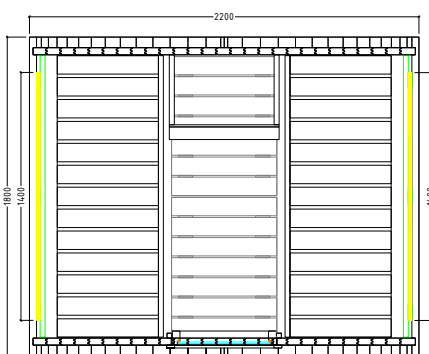

KUUSI

Description

- Barrel sauna made of spruce, staves 40mm
- Interior made of lime wood
- 2 benches 600mm
- 2 backrests
- LED strip whitelight, dimmable, 760mm
- Incl. roof covering - black bitumen roof shingle
- Feet made of impregnated wood
- Heater protection grille
- 2-part floor grid
- Suitable for electric and wood-fired heaters
- Door made of 8mm single pane safety glass

Details

Art.-Nr.	1-053-426 KUUSI-180	1-053-427 KUUSI-220	1-053-428 KUUSI-240-C
Dimensions [cm]	Ø220 x 180	Ø220 x 220	Ø220 x 240
Wall thickness [mm]	40	40	40
Type of wood	Spruce	Spruce	Spruce
Interior fittings	Lime	Lime	Lime
Door dimensions [mm]	520 x 1620 x 80	520 x 1620 x 80	520 x 1620 x 80
Door hinge left and right	No	No	No
Glass elements dimensions [mm]	No	No	No
Heater safety guard [mm]	570 x 390	570 x 390	570 x 390
Floor grid [mm]	1590 x 595	1970 x 595	1875 x 595
Room length	160	200	190
Volume [m ³]	5,6	7	6,5
Terrace (Canopy)	No	No	Yes
Persons	up to 4	up to 6	up to 6
Recommended Heater power electro [kW]	6 - 8	7 - 9	7 - 9

Details

Art.-Nr.	1-053-426 KUUSI-180	1-053-427 KUUSI-220	1-053-428 KUUSI-240-C
Abmessungen [cm]	Ø220 x 180	Ø220 x 220	Ø220 x 240
Wandstärke [mm]	40	40	40
Holzart	Fichte	Fichte	Fichte
Holzart Inneneinrichtung	Linde	Linde	Linde
Türe Abmessungen [mm]	520 x 1620 x 80	520 x 1620 x 80	520 x 1620 x 80
Türanschlag links und rechts	Nein	Nein	Nein
Glaselemente Abmessungen [mm]	Nein	Nein	Nein
Ofenschutzgitter Innenmaße [mm]	570 x 390	570 x 390	570 x 390
Bodenrost [mm]	1590 x 595	1970 x 595	1875 x 595
Raumlänge	160	200	190
Volumen [m ³]	5,6	7	6,5
Terrasse (Canopy)	nein	nein	ja
Personen	bis zu 4	bis zu 6	bis zu 6
Empf. Ofenleistung elektro [kW]	6 - 8	7 - 9	7 - 9

Grundriss

Kuusi 180

Kuusi 220

Kuusi 240

Installationsplan opt. Zubehör

Kuusi 180

Kuusi 220

Kuusi 240