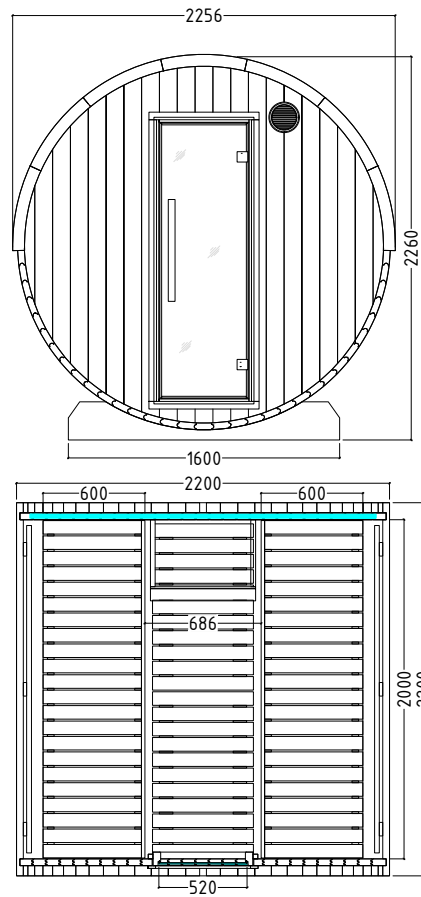

KUUSI

Grundriss

Kuusi 220

Installationsplan opt. Zubehör