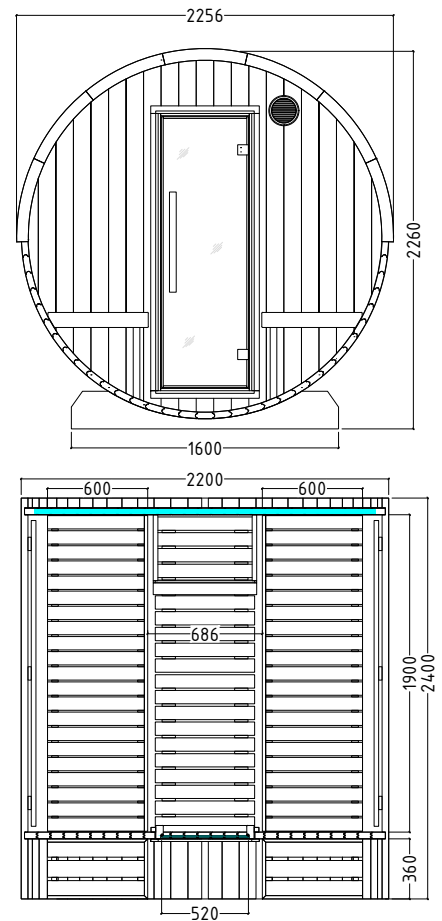

KUUSI

Floor plan

Kuusi 240

Installation plan opt. accessories