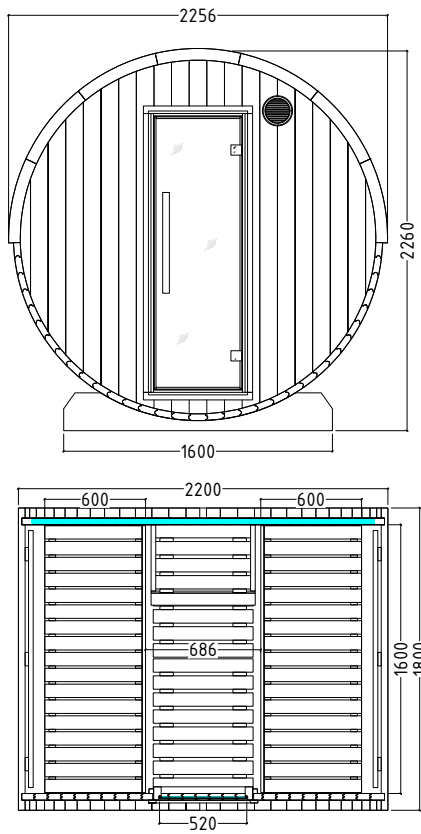

KUUSI

Floor plan

Kuusi 180