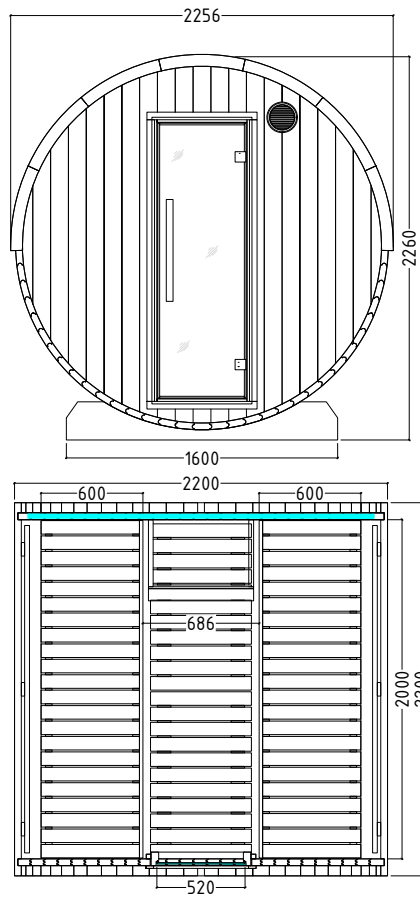

KUUSI

Floor plan

Kuusi 220

Installation plan opt. accessories