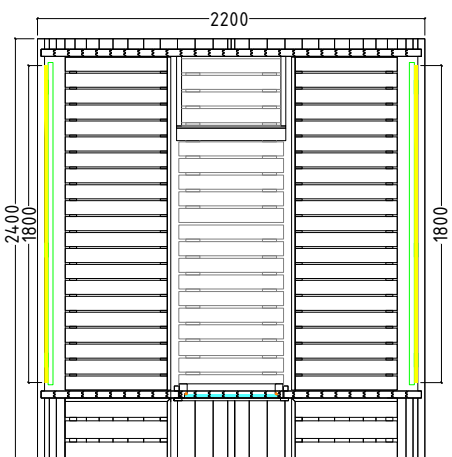

KUUSI

Floor plan

Installation plan opt. accessories

Kuusi 240