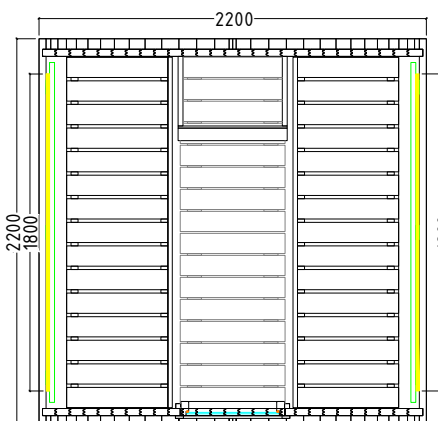

KUUSI

Floor plan

Installation plan opt. accessories

Kuusi 220