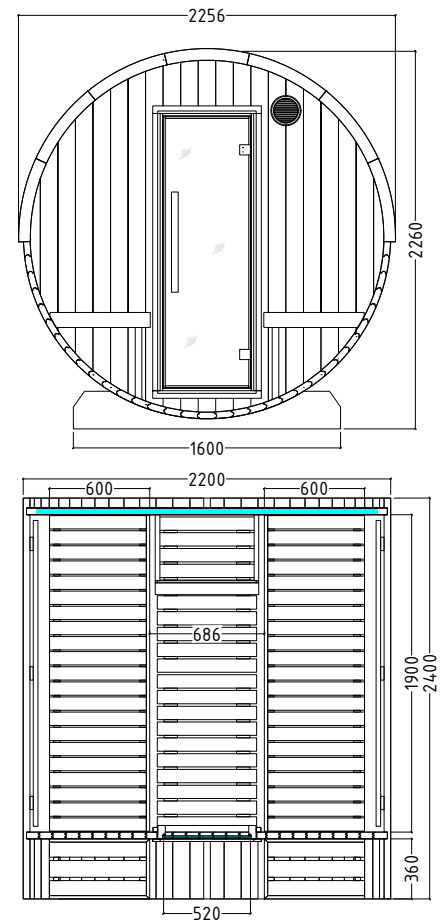

KUUSI

Description

- Barrel sauna made of spruce, staves 40mm
- Interior made of lime wood
- 2 benches 600mm
- 2 backrests
- LED strip whitelight, dimmable, 760mm
- Incl. roof covering - black bitumen roof shingle
- Feet made of impregnated wood
- Heater protection grille
- 2-part floor grid
- Suitable for electric and wood-fired heaters
- Door made of 8mm single pane safety glass

Details

Art.-Nr.	1-053-426 KUUSI-180	1-053-427 KUUSI-220	1-053-428 KUUSI-240-C
Dimensions [cm]	Ø220 x 180	Ø220 x 220	Ø220 x 240
Wall thickness [mm]	40	40	40
Type of wood	Spruce	Spruce	Spruce
Interior fittings	Lime	Lime	Lime
Door dimensions [mm]	520 x 1620 x 80	520 x 1620 x 80	520 x 1620 x 80
Door hinge left and right	No	No	No
Glass elements dimensions [mm]	No	No	No
Heater safety guard [mm]	570 x 390	570 x 390	570 x 390
Floor grid [mm]	1590 x 595	1970 x 595	1875 x 595
Room length	160	200	190
Volume [m ³]	5,6	7	6,5
Terrace (Canopy)	No	No	Yes
Persons	up to 4	up to 6	up to 6
Recommended Heater power electro [kW]	6 - 8	7 - 9	7 - 9

Details

Art.-Nr.	1-053-426 KUUSI-180	1-053-427 KUUSI-220	1-053-428 KUUSI-240-C
Abmessungen [cm]	Ø220 x 180	Ø220 x 220	Ø220 x 240
Wandstärke [mm]	40	40	40
Holzart	Fichte	Fichte	Fichte
Holzart Inneneinrichtung	Linde	Linde	Linde
Türe Abmessungen [mm]	520 x 1620 x 80	520 x 1620 x 80	520 x 1620 x 80
Türanschlag links und rechts	Nein	Nein	Nein
Glaselemente Abmessungen [mm]	Nein	Nein	Nein
Ofenschutzgitter Innenmaße [mm]	570 x 390	570 x 390	570 x 390
Bodenrost [mm]	1590 x 595	1970 x 595	1875 x 595
Raumlänge	160	200	190
Volumen [m ³]	5,6	7	6,5
Terrasse (Canopy)	nein	nein	ja
Personen	bis zu 4	bis zu 6	bis zu 6
Empf. Ofenleistung elektro [kW]	6 - 8	7 - 9	7 - 9

Grundriss

Kuusi 180

Kuusi 220

Kuusi 240

Installationsplan opt. Zubehör

Kuusi 180

Kuusi 220

Kuusi 240