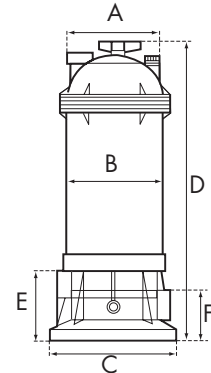

Filtración eficaz para las piscinas pequeñas

- **Muy buena finura de filtración (entre 20 y 25 micras)**
- **Mantenimiento fácil**
- **Diseño compacto**
- **Pequeña capacidad:** adaptado a los spas, las piscinas pequeñas o las piscinas sobre suelo

AÑOS DE GARANTÍA

5

 Cartuchos de
reemplazo

Limpieza fácil

 Filtro sección Star
Clear

FILTRO STAR CLEAR™
**FILTRO STAR CLEAR™
PLUS**
**CARTUCHO
DE REEMPLAZO**

Caudal	E/S	Superficie filtrante	Peso vide	Dimensiones en mm						Ref.
				A	B	C	D	E	F	
5.7 m³/h	1 1/2"	2.3 m²	6 kg	235	203	267	508	117	57	C250EURO
11.3 m³/h	1 1/2"	4.6 m²	8 kg	235	203	267	749	117	57	C500EURO
Cuerpo del filtro en Duralon										
17.0 m³/h	1 1/2"	7 m²	12 kg	286	267	330	745	140	89	C751EURO
20.4 m³/h	1 1/2"	8.4 m²	12 kg	286	267	330	746	140	89	C900EURO
27.2 m³/h	1 1/2"	11.2 m²	13 kg	286	267	330	902	140	89	C1200EURO
39.7 m³/h	2"	16.3 m²	15 kg	286	267	330	1009	140	89	C17502EURO

Importante: los algicidas a base de amonio cuaternario, el PHMB y los floculantes son incompatibles con los filtros de cartucho.

∅	Altura	Cantidad / filtro	Por	Ref.	Por	Ref.
120 mm	300 mm	1	C225EURO	CX225RE	C0225EURO	CX0225RE
178 mm	247 mm	1	C250EURO	CX250RE	C0250EURO	CX0250RE
178 mm	359 mm	1	C400	CX410RE	C0400	CX0410RE
178 mm	494 mm	1	C500EURO	CX500RE	C0500EURO	CX0500RE
178 mm	498 mm	1	C550	CX550RE	C0550	CX0550RE
178 mm	748 mm	1	C750	CX750RE	C0750	CX0750RE
230 mm	441 mm	1	C751	CX760RE	C0751	CX0760RE
216 mm	441 mm	1	C800EURO	CX800RE	C0800EURO	CX0800RE
216 mm	589 mm	1	C1100EURO	CX1100RE	C1100EURO	CX1100RE
178 mm	494 mm	4	C3000EURO	CX580XRE	C3000EURO	CX0580XRE
178 mm	641 mm	4	C4000EURO	CX880XRE	C4000EURO	CX0880XRE
230 mm	441 mm	1	C900EURO	CX900RE	C0900EURO	CX0900RE
230 mm	589 mm	1	C1200EURO	CX1200RE	C1200EURO	CX1200RE
230 mm	724 mm	1	C17502EURO	CX1750RE	C17502EURO	CX1750RE