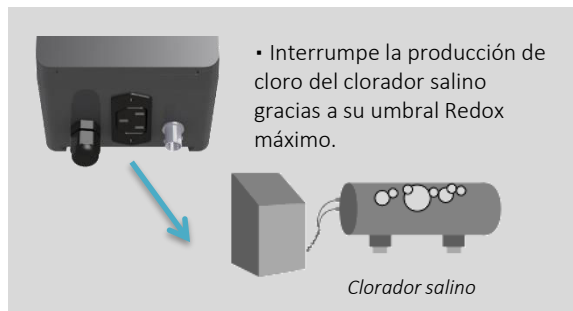

COMPLET

- Incluye un kit completo para una instalación rápida y sencilla:

GARANTÍA

- Dispositivo: 2 años de garantía.