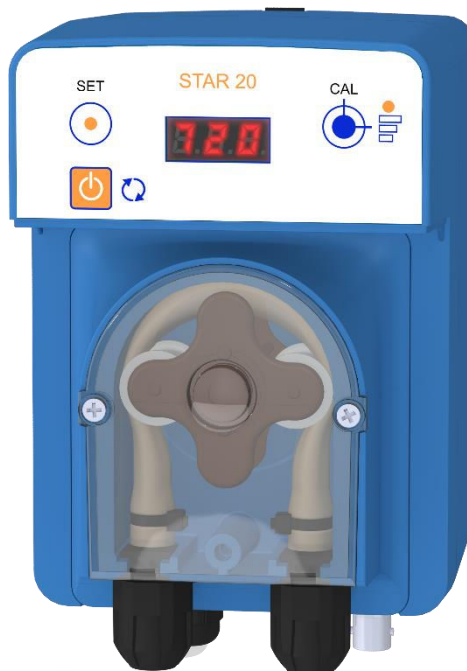

STAR 20 Rx LED

Regula proporcionalmente el cloro (mV)

Piscinas Privadas

AYPO15044

Escanear para descubrir

- Visualización directa del valor Redox

- Dosificación silenciosa gracias a su tecnología de motor

- Posibilidad de personalización

SIMPLE

- Uso óptimo: una función por botón.
- Visualización del valor Redox en mV (cloro) y mensajes
- Adecuado para piscinas privadas de hasta 60 m³.

SEGURO

- La bomba interrumpe la dosificación si el valor Redox es demasiado bajo o demasiado alto y muestra el estado de la sonda después del calibrado.