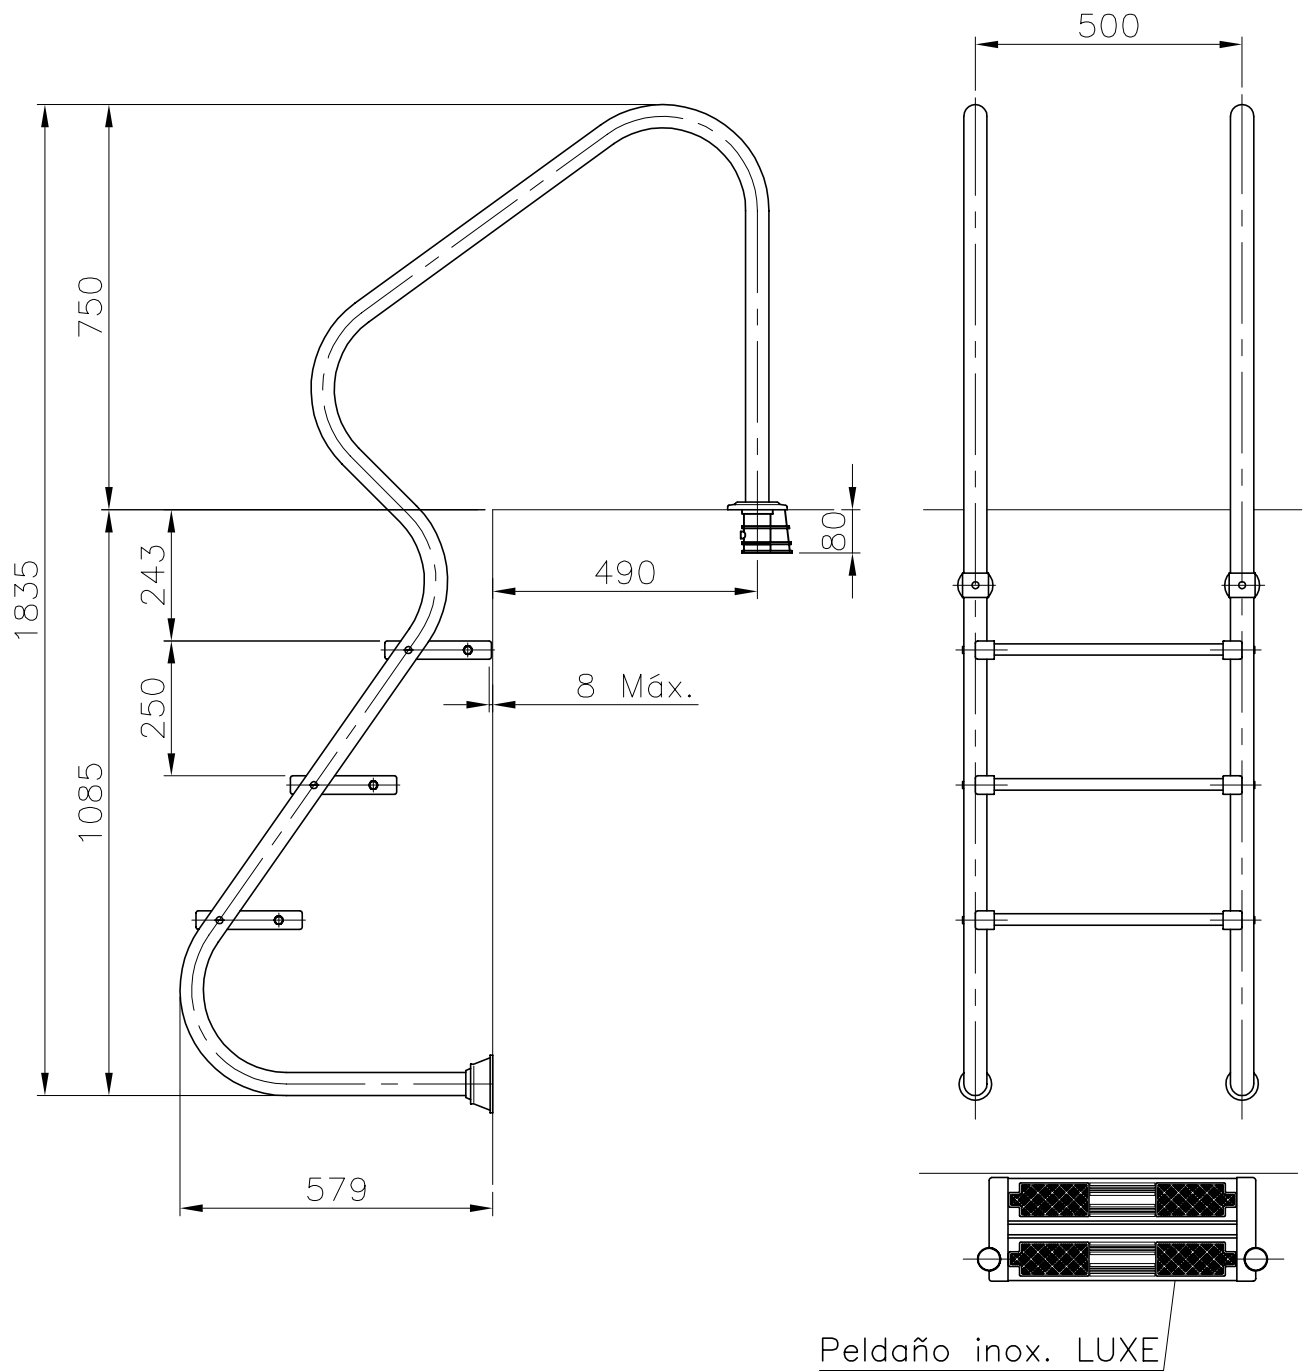

VÁLIDO SÓLO PARA INFORMACIÓN

Pos.	Modificacio	Tolerancia general:		Material:	AISI-316	Nº peces:	
				Denomin.	ESCALERA RESIDENCIAL 3 PELDAÑOS	Format:	
		Dibuixat	19.04.04	Fonoll			A4
		Comprovat	19.04.04	J.Morral	Conjunt:	Escala: 1:14	
		 		Codi:	07782	Revisio:	
				Substitueix a:		Data	
				Substitueix a:		Data	