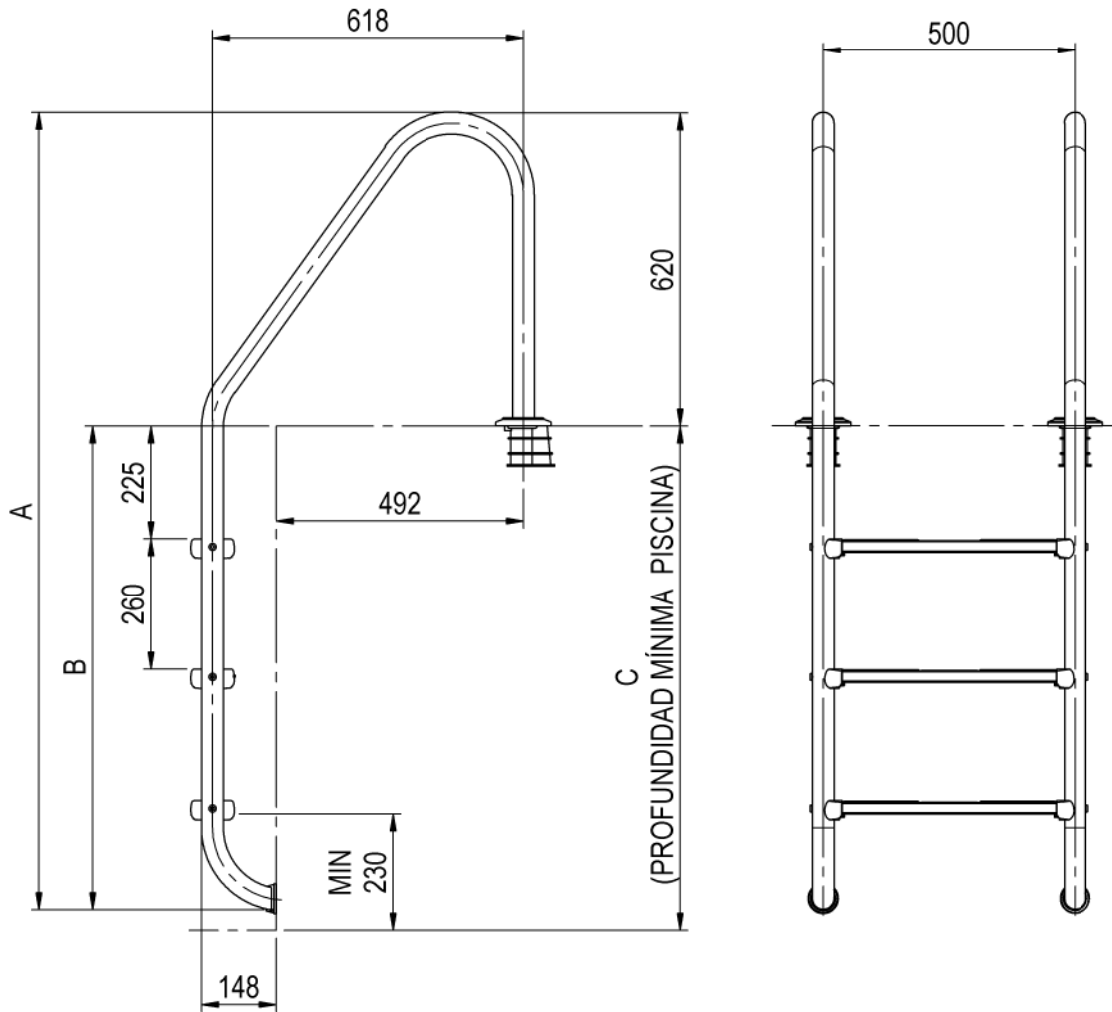

CÓDIGO/CODE: 05476 - 05477 - 05478 - 05479

PRODUCTO: ESCALERA STANDARD (EN 16582-1)

PRODUCT: (EN 16582-1) STANDARD LADDER

MATERIAL: AISI-316

CODIGO	PELDAÑOS	A	B	C
05476	2	1320	700	740
05477	3	1580	960	1000
05478	4	1840	1220	1260
05479	5	2100	1480	1520

PELDAÑO LUXE AISI-316