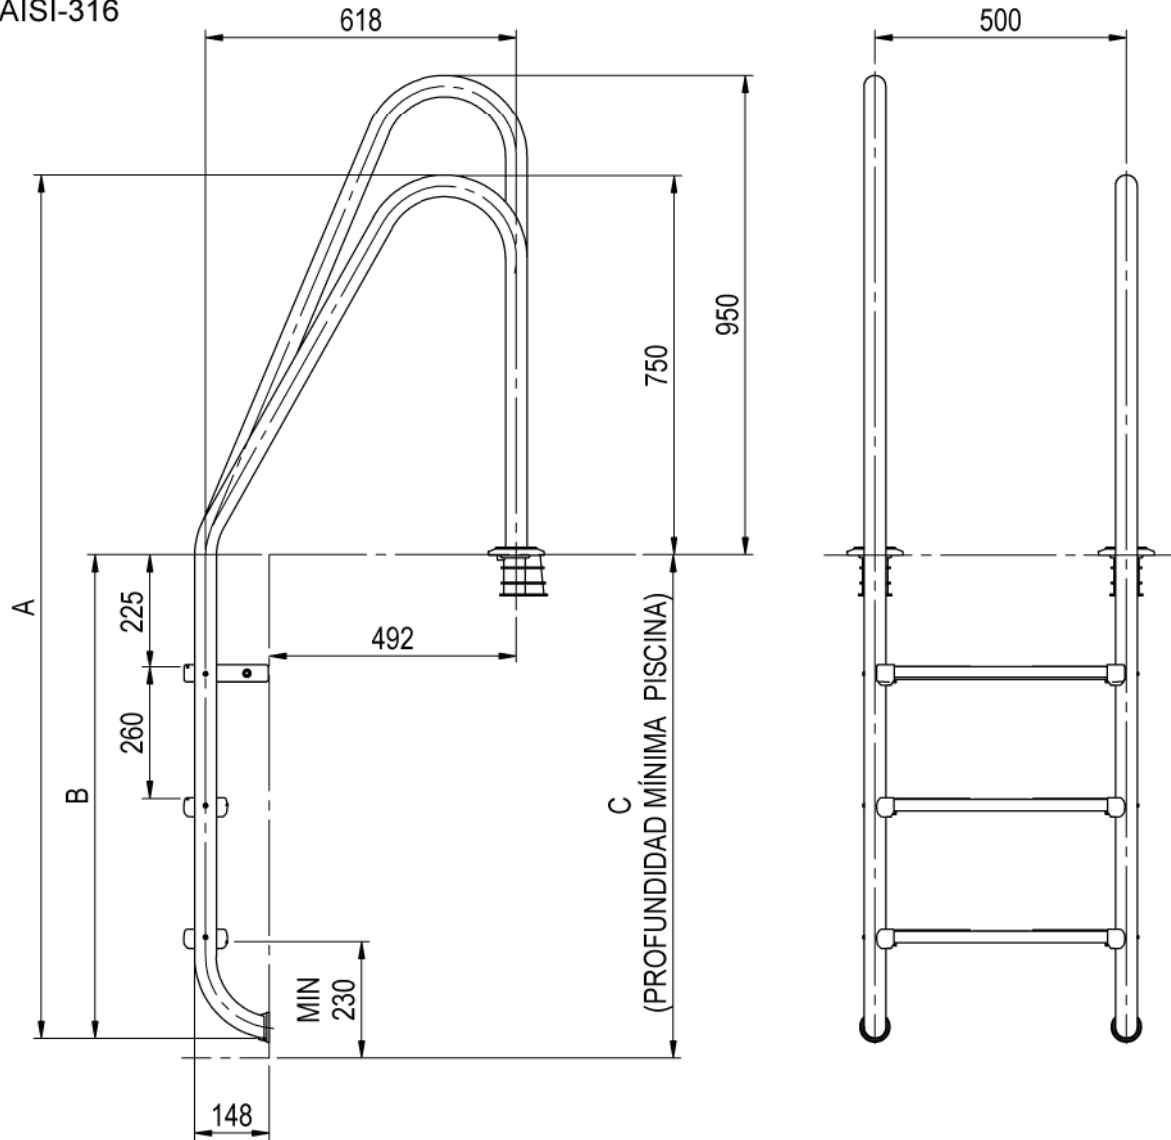

CÓDIGO/CODE: 19938 - 19939 - 19940 - 19941

PRODUCTO: ESCALERA STANDARD ASIMÉTRICA (EN 13451-2)

PRODUCT: (EN 13451-2) ASIMETRICAL STANDARD LADDER

MATERIAL: AISI-316

CODIGO	PELDAÑOS	A	B	C
19938	2	1450	700	740
19939	3	1710	960	1000
19940	4	1970	1220	1260
19941	5	2230	1480	1520

PELDAÑO LUXE AISI-316