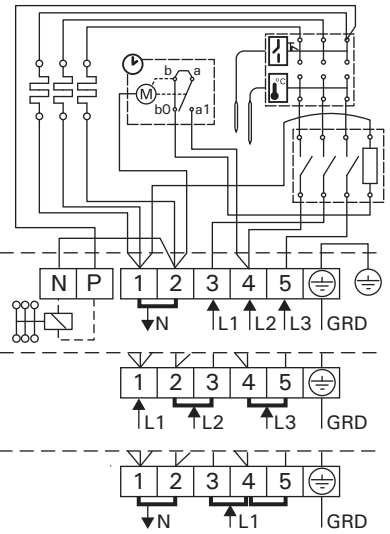

Output Leistung kW	400 V 3N~ ⓑ		230 V 1N~ ⓑ	
	Conn. cable Anschlusskabel mm ²	Fuse Sicherung A	Conn. cable Anschlusskabel mm ²	Fuse Sicherung A
6,8	5 x 1,5	3 x 10	3 x 6	1 x 35
9,0	5 x 2,5	3 x 16	3 x 10	1 x 40

TRT70

TRT90

TRT70E, TRT90E

TRT70E, TRT90E + CS170/CX170/CF9

Electrical connections