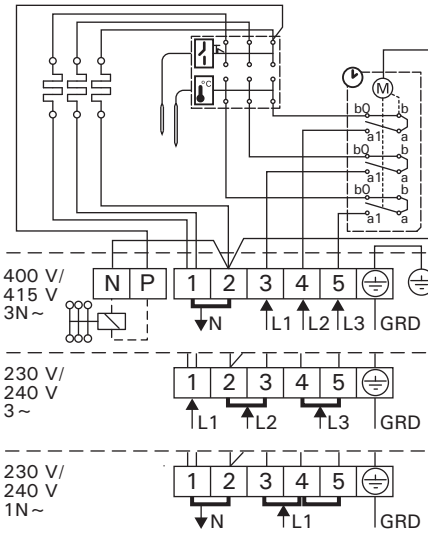

Output Leistung kW	400 V 3N~ ⓑ		230 V 1N~ ⓑ	
	Conn. cable Anschlusskabel mm ²	Fuse Sicherung A	Conn. cable Anschlusskabel mm ²	Fuse Sicherung A
6,8	5 x 1,5	3 x 10	3 x 6	1 x 35
9,0	5 x 2,5	3 x 16	3 x 10	1 x 40

TRT70

TRT90

TRT70E, TRT90E

TRT70E, TRT90E + CS170/CX170/CF9

Electrical connections