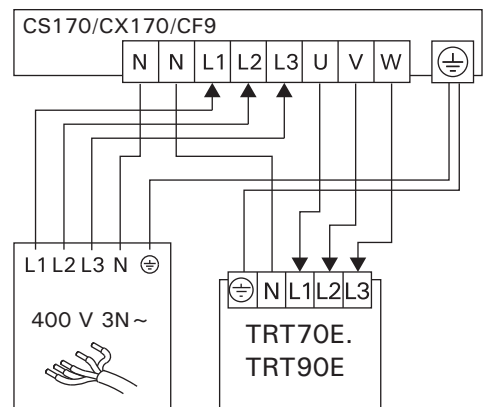

Output Leistung kW	400 V 3N~ ⓑ		230 V 1N~ ⓑ	
	Conn. cable Anschlusskabel mm ²	Fuse Sicherung A	Conn. cable Anschlusskabel mm ²	Fuse Sicherung A
6,8	5 x 1,5	3 x 10	3 x 6	1 x 35
9,0	5 x 2,5	3 x 16	3 x 10	1 x 40

TRT70

TRT90

TRT70E, TRT90E

TRT70E, TRT90E + CS170/CX170/CF9

Electrical connections