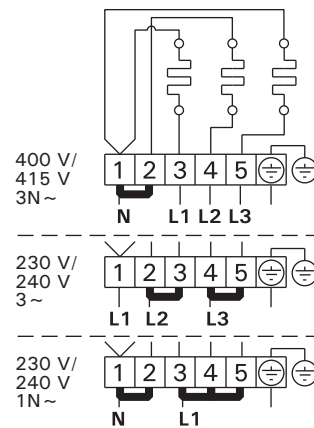

Output Leistung kW	400 V 3N~ ⓑ		230 V 1N~ ⓑ	
	Conn. cable Anschlusskabel mm ²	Fuse Sicherung A	Conn. cable Anschlusskabel mm ²	Fuse Sicherung A
6,8	5 x 1,5	3 x 10	3 x 6	1 x 35
9,0	5 x 2,5	3 x 16	3 x 10	1 x 40

TRT70

TRT90

TRT70E, TRT90E

TRT70E, TRT90E + CS170/CX170/CF9

Electrical connections