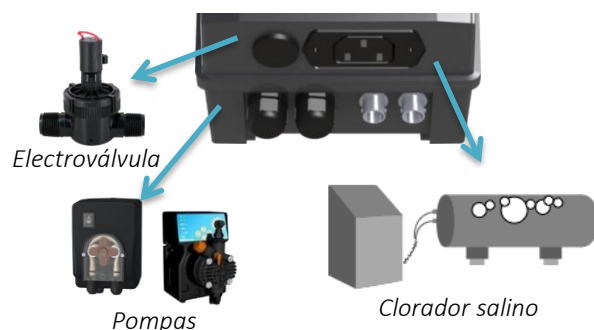

- Visualización directa del valor pH y valor Redox en mV (cloro)

pH

Rx
Cl/mV

- Dosificación del pH: el dispositivo activa la bomba integrada

- Dosificación de cloro: el dispositivo activa una bomba, un electroizador conectado a la toma de la caja o una electroválvula.

INNOVADOR

- El PROpilot pH[®] regula simultáneamente el pH y el cloro*.
- Muestra simultáneamente el valor redox (contenido de cloro) y el valor del pH.
- Sondeas protegidas contra las corrientes eléctricas inducidas en el agua.

SEGURO

- Alarma volumétrica para evitar el vaciado del contenedor de productos químicos.
- Dosificación proporcional a la demanda de pH y de cloro.

COMPLETO

- Incluye un kit completo para una instalación rápida y sencilla:

Portasonda 2en1

- Punto único de medición e inyección.
- Sonda 100% protegida por el tubo portasonda.
- Se adapta a DN50 y DN63.
- Un tapón de invierno sustituye a la sonda en el portasonda.
- Montaje horizontal o vertical.