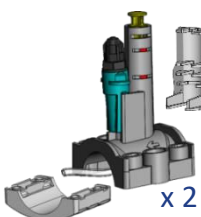

SEGURO

- Alarma volumétrica para evitar el vaciado del contenedor de productos químicos.
- Dosificación proporcional a la demanda de pH y de cloro
- Tomas de entrada Jack para sensores de pH y cloro en el extremo del tanque.

COMPLETO

- Incluye un kit completo para una instalación rápida y sencilla:

+
Portasonda
2 en 1

- Punto único de medición e inyección.
- Sonda 100% protegida por el tubo portasonda.
- Se adapta a DN50 y DN63.
- Un tapón de invernaje sustituye a la sonda en el portasonda.
- Montaje horizontal o vertical..