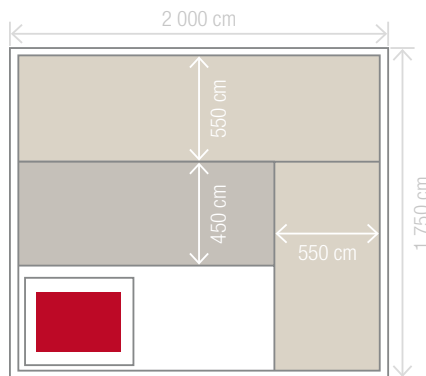

## CARACTERISTICAS

Réf. HL-EC04-K
6 plazas
Dimensiones 200 x 175 x 190 cm
Estufa de 4,5 kW incluida
Cromoterapia LED de interior
Cicuta y cedro rojo
Banco doble y reposacabezas en abachi
Aislamiento de lana mineral + barrera de vapor