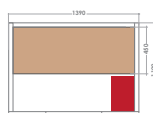

Tiene una amplia selección de estados de ánimo, iluminación suave y cromoterapia LED.

CARACTERISTICAS

VENETIAN 2
2 plazas

2 plazas

Dimensiones 139 x 110 x 200 cm

Estufa 3,5 kW incluido

Iluminación interior + cromoterapia LED interior