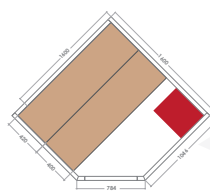

Tiene una amplia selección de estados de ánimo, iluminación suave y cromoterapia LED.

CARACTERISTICAS

VENETIAN 2
2 plazas

2 plazas

Dimensiones 139 x 110 x 200 cm

Estufa 3,5 kW incluido

Iluminación interior + cromoterapia LED interior

Exterior en abeto

Banco y reposacabezas Abachi

VENETIAN 3/4
3/4 plazas

3/4 plazas

Dimensiones 160 x 160 x 200 cm

Estufa 4,5 kW incluido

Iluminación interior + cromoterapia LED interior

Exterior en abeto

Banco doble y reposacabezas en abachi

VENETIAN 4/5
4/5 plazas

4/5 plazas

Dimensiones 185 x 185 x 200 cm

Estufa 8 kW incluido

Iluminación interior + cromoterapia LED interior

Exterior en abeto

Banco doble y reposacabezas en abachi