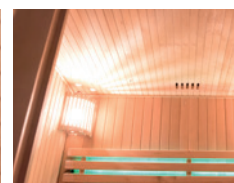

La esencia de abeto canadiense de la que está hecha, sugiere en sí misma relajación y bienestar. en el interior, los bancos a 2 alturas, similares a las tradicionales saunas finlandesas, te ofrecen la posibilidad de disfrutar de diferentes niveles de temperatura (para modelos de 3/4 y 4/5 plazas).

PUNTOS FUERTES

Exterior de tapa de abeto de Canadá

Grandes superficies de vidrio cubiertas con contraventanas de madera para un ambiente acogedor.

Bancos de doble altura (solo en 3/4 y 4) para ajustar la intensidad de la sesión en la tradición finlandesa.