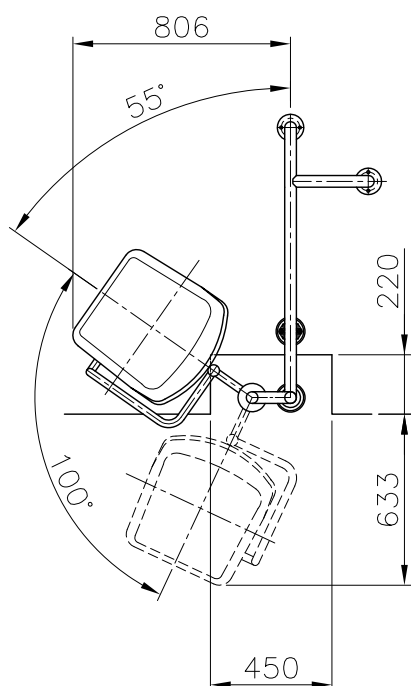

**Baeza**  
AQUARAMA

Pos.	Modificacio	Tolerancia general:		Material:	AISI-316	N°peces:	
				Denomin.	ELEVADOR HIDR. H1M SIN ESCALERA	Format:	
		Dibuixat	27.02.18	E.L.M.		A4	
		Comprovat	27.02.18	C.R.R.	Conjunt:	Escala:	1:28
						Codi:	H-001/18
				Substítueix a:		Data	
				Substítueix a:		Data	