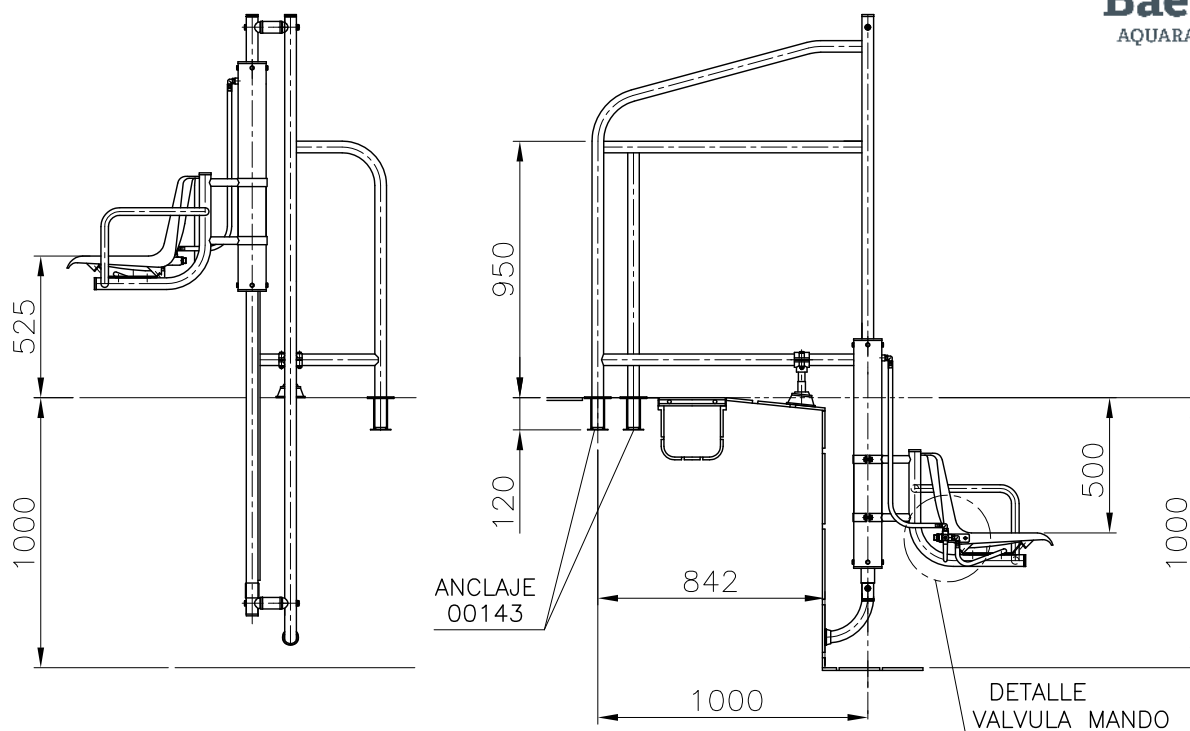

**Baeza**  
AQUARAMA

Pos.	Modificacio	Tolerancia general:		Material:	AISI-316	N°peces:	
				Denomin.	ELEVADOR HIDR. H1M SIN ESCALERA	Format:	
		Dibuixat	27.02.18	E.L.M.		A4	
		Comprovat	27.02.18	C.R.R.	Conjunt:	Escala:	1:28
						Codi:	H-001/18
				Substítueix a:		Data	
				Substítueix a:		Data	