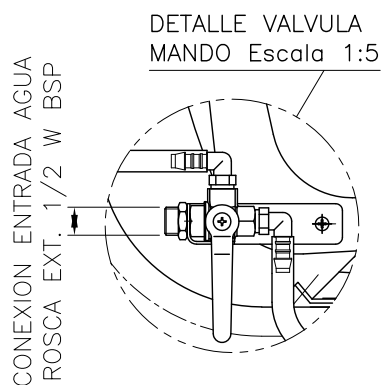

**Baeza**  
AQUARAMA

Pos.	Modificacio	Tolerancia general:		Material:	AISI-316	N°peces:	
				Denomin.	ELEVADOR HIDR. H1M SIN ESCALERA	Format:	
		Dibuixat	27.02.18	E.L.M.		A4	
		Comprovat	27.02.18	C.R.R.	Conjunt:	Escala:	1:28
						Codi:	H-001/18
				Substítueix a:		Data	
				Substítueix a:		Data	