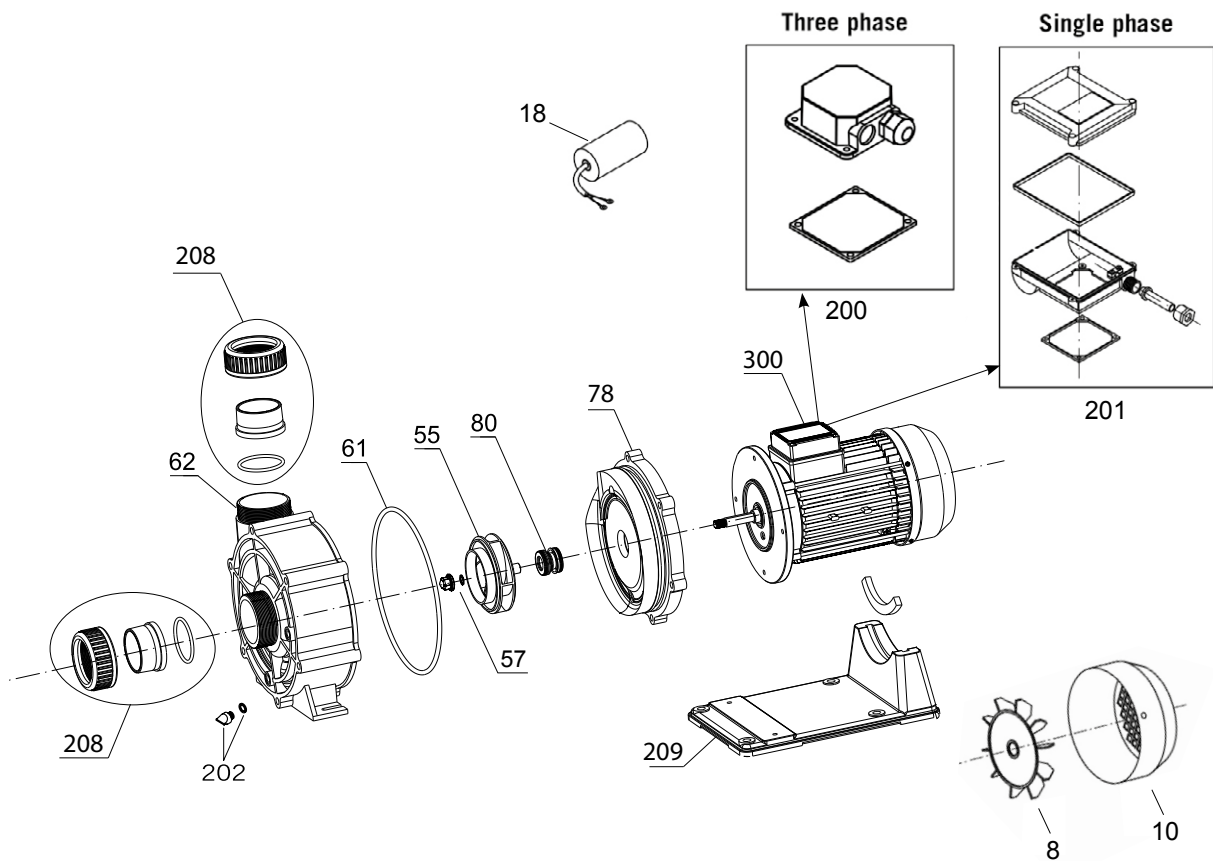

NEW CONTRA

Nº	Descripción	Description	Description	Unidades / Units Unités
8	Ventilador	Fan	Ventilateur	1
10	Coraza	Fan cover	Couvercle du ventilateur	1
18	Condensador	Capacitor	Condensateur	1
55	Turbina	Impeller	Turbine	1
57	Tuerca turbina + arandela	Impeller nut + washer	Écrou turbine + rondelle	1
61	Junta cuerpo bomba	Pump housing gasket	Joint du corps de pompe	1
62	Cuerpo bomba	Pump housing	Corps de pompe	1
78	Cuerpo intermedio	Intermediate housing	Corps intermédiaire	1
80	Sello mecánico	Mechanical seal	Garniture mécanique	1
200	Caja conexiones trifásica	Connection box 3 phase	Boîte de connexion 3 phase	1
201	Caja conexiones monofásica	Connection box single phase	Boîte de connexion monophasé	1
202	Tapón desagüe + junta	Drain plug + gasket	Bouchon de vidange + joint	1
208	Manguito enlace + tuerca + junta	Coupling sleeve + nut + gasket	Manchon emboîtement + écrou + joint	2
209	Pie bancada	Support	Soutènement	1
300	Motor	Motor	Moteur	1