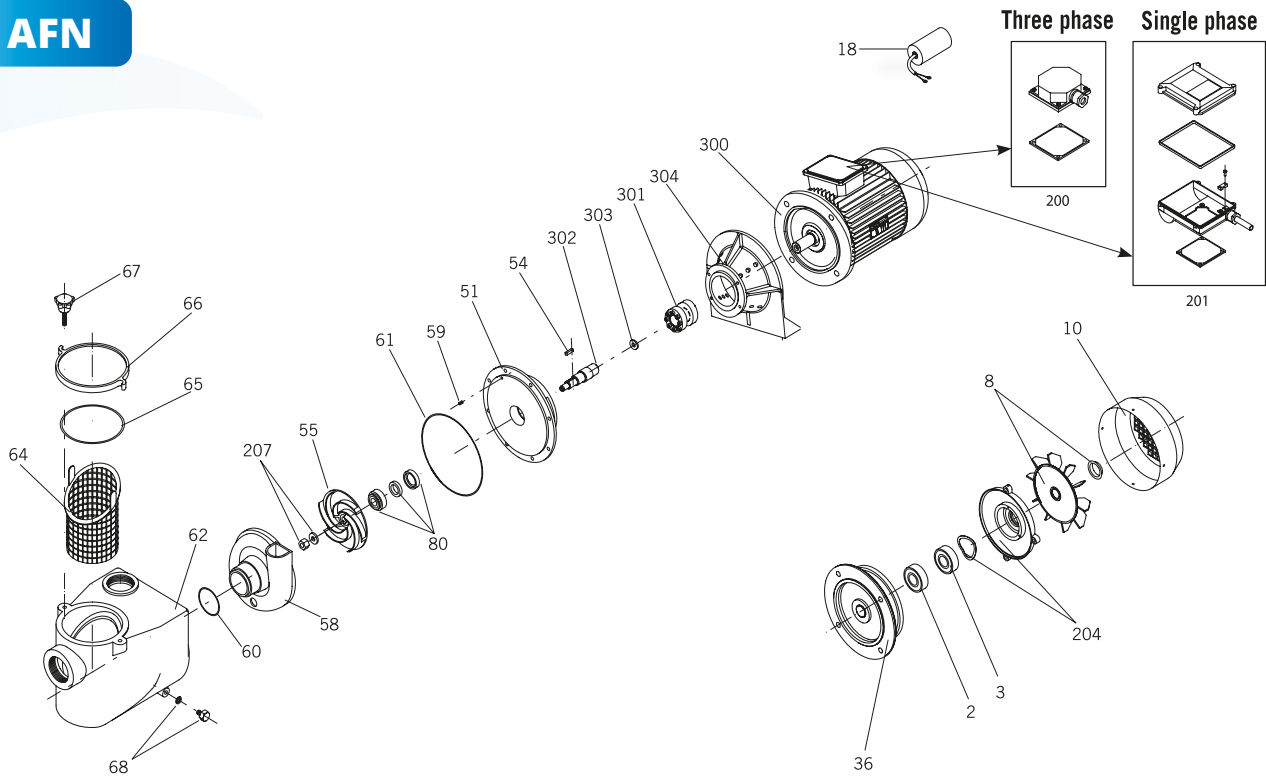

AFN

Nº	Descripción	Description	Description	Unidades / Units Unités
2	Rodamiento (delantero)	Bearing (front)	Roulement (avant)	1
3	Rodamiento (trasero)	Bearing (back)	Roulement (arrière)	1
8	Ventilador	Fan	Ventilateur	1
10	Coraza	Fan cover	Couvercle du ventilateur	1
18	Condensador	Capacitor	Condensateur	1
36	Tapa motor delantera	Front motor cover	Couvercle avant du moteur	1
51	Soporte	Support	Support	1
54	Chaveta	Key	Clavette	1
55	Turbina	Impeller	Turbine	1
58	Difusor	Diffuser	Difuseur	1
59	Pasador elástico	Pin	Passeur	1
60	Junta difusor	Diffuser gasket	Joint diffuseur	1
61	Junta cuerpo bomba	Pump housing gasket	Joint du corps de pompe	1
62	Cuerpo bomba	Pump housing	Corps de pompe	1
64	Cesta filtro	Pre-filter basket	Panier préfiltre	1
65	Junta tapa filtro	Pre-filter cover gasket	Joint préfiltre	1
66	Tapa filtro	Pre-filter cover	Couvercle préfiltre	1
67	Palomilla	Knob	Écrou à bouton	2
68	Tapón + junta tapón desagüe	Plug + drain plug gasket	Bouchon + joint de bouchon de vidanche	1
80	Sello mecánico	Mechanical seal	Garniture mécanique	1
200	Caja conexiones trifásica	Connection box 3 phase	Boîte de connexion 3 phase	1
201	Caja conexiones monofásica	Connection box single phase	Boîte de connexion monophasé	1
204	Tapa motor trasera	Back motor cover	Couvercle arrière du moteur	1
207	Tuerca turbina + arandela	Impeller nut + washer	Écrou turbine + rondelle	1
300	Motor	Motor	Moteur	1
301	Buje motor	Motor hub	Moyeu moteur	1
302	Eje mecha	Shaft adapter	Axe adapteur	1
303	Arandela eje	Shaft washer	Rondelle axe	1
304	Brida cuello	Connection flange	Bride connection	1