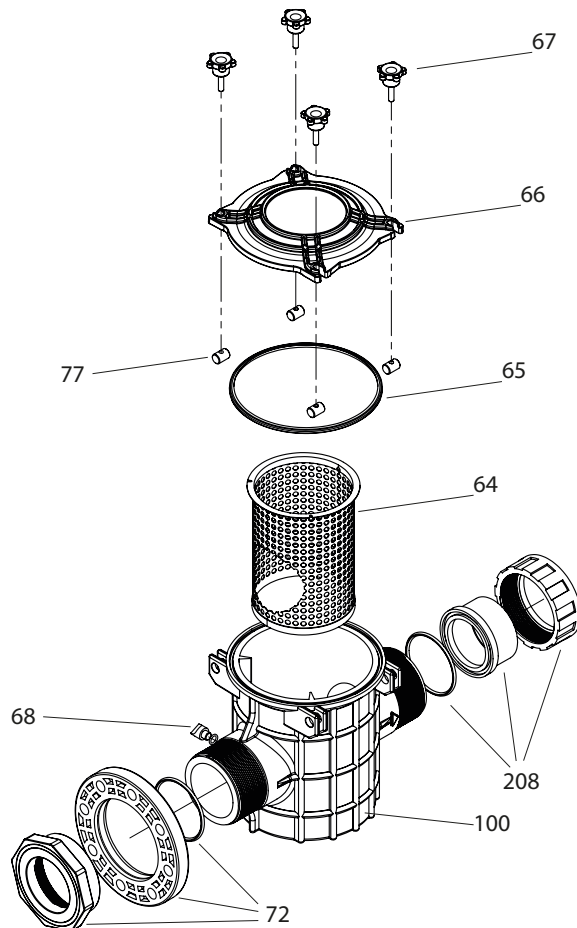

PREFILTRO SMALL GIANT

N°	Descripción	Description	Description	Unidades Units Unités
64	Cesta filtro	Pre-filter basket	Panier préfiltre	1
65	Junta tapa filtro	Pre-filter cover gasket	Joint préfiltre	1
66	Tapa filtro	Pre-filter cover	Couvercle préfiltre	1
67	Palomilla	Knob	Écrou a bouton	4
68	Tapón y junta tapón desagüe	Plug and drain plug oring	Bouchon et joint de bouchon de vidange	1
72	Brida loca DN100 con manguito y junta	Flange DN100 with sleeve and oring	Bride DN100 avec manchon et joint	1-2
77	Tuerca sujeción palomilla	Fixing thumb nut	Écrou papillon	4
100	Cuerpo prefiltro	Pre-filter housing	Corps préfiltre	1
208	Kit enlace 3P Ø90mm manguito + tuerca + junta	Kit connection 3P Ø90mm sleeve + nut + oring	Kit raccord 3P Ø90mm manchon + écrou + joint	1-2
208	Kit enlace 3P Ø75mm manguito + tuerca + junta	Kit connection 3P Ø75mm sleeve + nut + oring	Kit raccord 3P Ø75mm manchon + écrou + joint	1-2