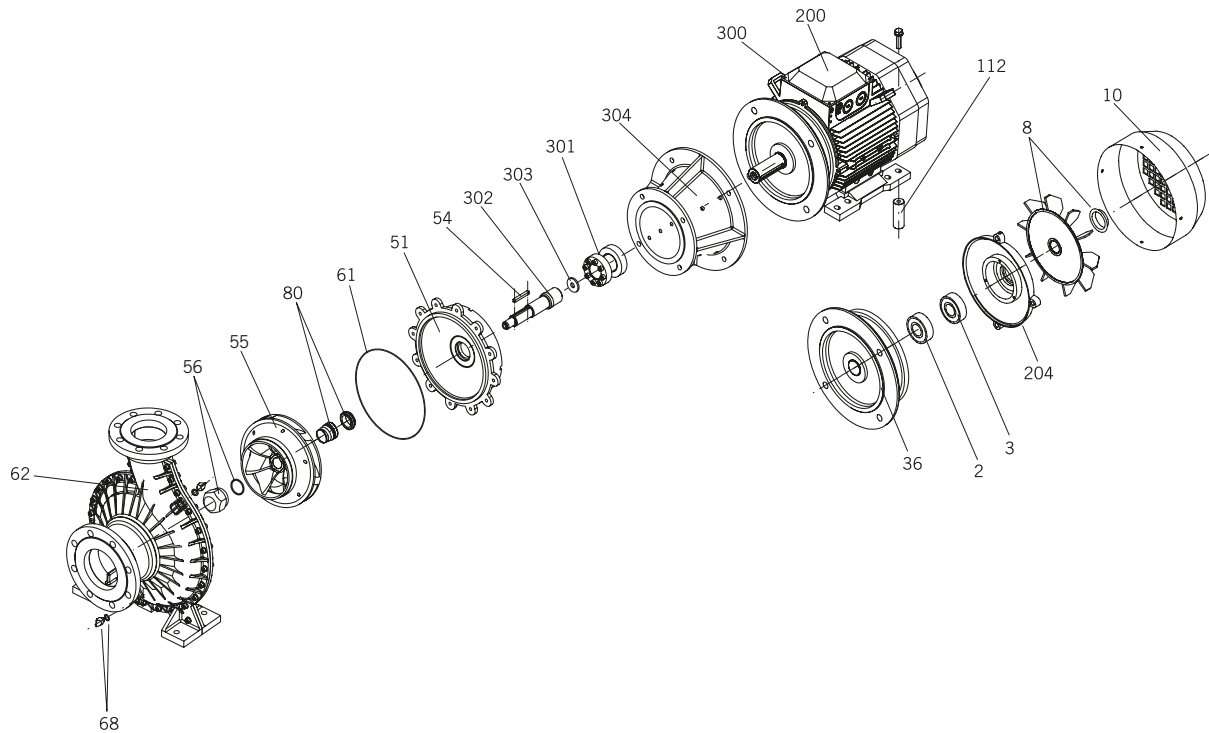

GREAT GIANT

Nº	Descripción	Description	Description	Unidades / Units Unités
2	Rodamiento (delantero)	Bearing (front)	Roulement (avant)	1
3	Rodamiento (trasero)	Bearing (back)	Roulement (arrière)	1
8	Ventilador	Fan	Ventilateur	1
10	Coraza	Fan cover	Couvercle du ventilateur	1
36	Tapa motor delantera	Front motor cover	Couvercle avant du moteur	1
51	Soporte	Support	Support	1
54	Chaveta	Key	Clavette	1
55	Turbina	Impeller	Turbine	1
56	Tuerca y arandela turbina	Impeller nut & washer	Écrou et rondelle du turbine	1
61	Junta cuerpo bomba	Pump housing gasket	Joint du corps de pompe	1
62	Kit volutas	Volute kit	Kit volutes	1
68	Tapón y junta tapón desagüe	Plug and Drain plug gasket	Bouchon et joint de bouchon de vidanche	2
80	Sello mecánico	Mechanical seal	Garniture mécanique	1
112	Pie apoyo	Support foot	Pied du support	1
200	Caja conexiones trifásica	Connection box 3 phase	Boîte de connexion 3 phase	1
204	Tapa motor trasera	Back motor cover	Couvercle arrière du moteur	1
300	Motor	Motor	Moteur	1
301	Buje motor	Motor hub	Moyeu moteur	1
302	Eje mecha	Shaft adapter	Axe adapteur	1
303	Arandela eje	Shaft washer	Rondelle axe	1
304	Brida cuello	Connection flange	Bride connection	1