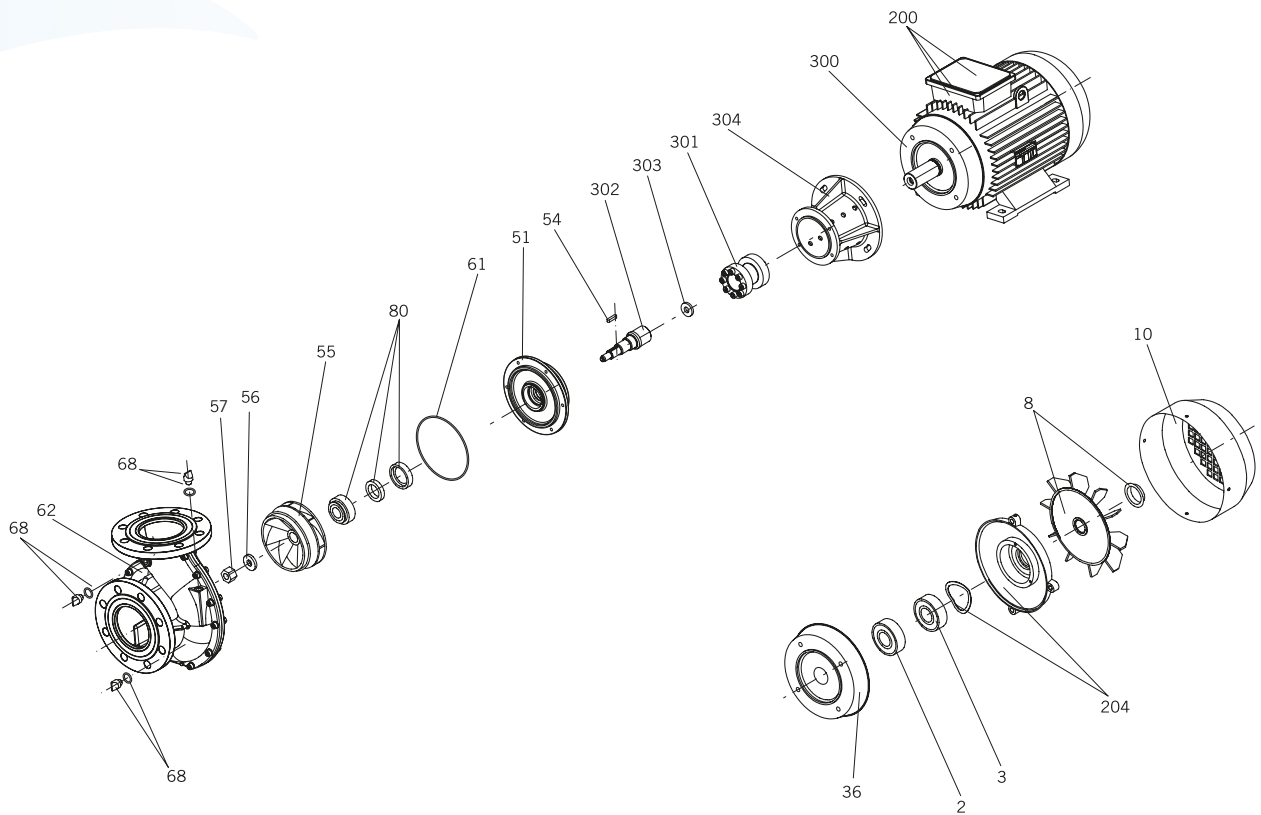

# GIANT

Nº	Descripción	Description	Description	Unidades / Units Unités
2	Rodamiento (delantero)	Bearing (front)	Roulement (avant)	1
3	Rodamiento (trasero)	Bearing (back)	Roulement (arrière)	1
8	Ventilador	Fan	Ventilateur	1
10	Coraza	Fan cover	Couvercle du ventilateur	1
36	Tapa motor delantera	Front motor cover	Couvercle avant du moteur	1
51	Soporte	Support	Support	1
54	Chaveta	Key	Clavette	1
55	Turbina	Impeller	Turbine	1
56	Arandela y junta turbina	Impeller washer and joint	Rondelle et joint du turbine	1
57	Tuerca turbina	Impeller nut	Écrou du turbine	1
61	Junta cuerpo bomba	Pump housing gasket	Joint du corps de pompe	1
62	Kit volutas	Volutes kit	Kit volutes	1
68	Tapón y junta tapón desagüe	Plug and drain plug gasket	Bouchon et joint de bouchon de vidanche	3
80	Sello mecánico	Mechanical seal	Garniture mécanique	1
200	Caja conexiones trifásica	Connection box 3 phase	Boîte de connexion 3 phase	1
204	Tapa motor trasera	Back motor cover	Couvercle arrière du moteur	1
300	Motor	Motor	Moteur	1
301	Buje motor	Motor hub	Moyeu moteur	1
302	Eje mecha	Shaft adapter	Axe adaptateur	1
303	Arandela eje	Shaft washer	Rondelle axe	1
304	Brida cuello	Connection flange	Bride connection	1