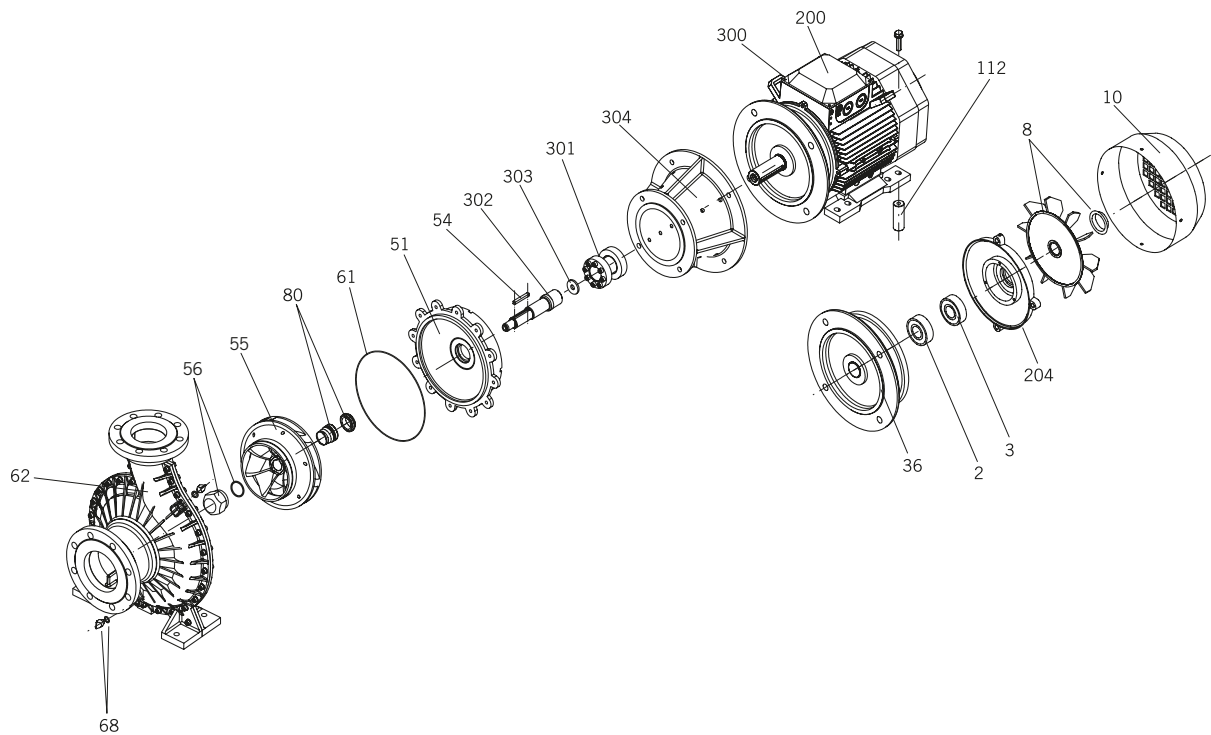

## GREAT GIANT

Nº	Descripción	Description	Description	Unidades / Units Unités
2	Rodamiento (delantero)	Bearing (front)	Roulement (avant)	1
3	Rodamiento (trasero)	Bearing (back)	Roulement (arrière)	1
8	Ventilador	Fan	Ventilateur	1
10	Coraza	Fan cover	Couvercle du ventilateur	1
36	Tapa motor delantera	Front motor cover	Couvercle avant du moteur	1
51	Soporte	Support	Support	1
54	Chaveta	Key	Clavette	1
55	Turbina	Impeller	Turbine	1
56	Tuerca y arandela turbina	Impeller nut & washer	Écrou et rondelle du turbine	1
61	Junta cuerpo bomba	Pump housing gasket	Joint du corps de pompe	1
62	Kit volutas	Volute kit	Kit volutes	1
68	Tapón y junta tapón desagüe	Plug and Drain plug gasket	Bouchon et joint de bouchon de vidanche	2
80	Sello mecánico	Mechanical seal	Garniture mécanique	1
112	Pie apoyo	Support foot	Pied du support	1
200	Caja conexiones trifásica	Connection box 3 phase	Boîte de connexion 3 phase	1
204	Tapa motor trasera	Back motor cover	Couvercle arrière du moteur	1
300	Motor	Motor	Moteur	1
301	Buje motor	Motor hub	Moyeu moteur	1
302	Eje mecha	Shaft adapter	Axe adapteur	1
303	Arandela eje	Shaft washer	Rondelle axe	1
304	Brida cuello	Connection flange	Bride connection	1