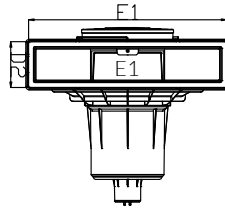

Skimmer Espejo

También disponible en piezas coloreadas

Se recomienda montar un regulador de nivel con la instalación de un skimmer espejo
Ref.: 3150

SKIMMER
ESPEJO
COFIES

Descripción

Ref. Liner

Skimmer piscina espejo boca grande	3139
Skimmer piscina espejo boca grande gris claro	3139LG

Cota	A	A1	B	C	C3	D2	E1	F	G	H	L	M	N
mm	483.8	14.5	250.3	634	117.4	142.5	539.1	60	70	70	38	38	249.2

Skimmer - Kripsol®

Dimensión Skimmer - boca pequeña

Dimensión Skimmer - boca grande

SKIMMER
KRIPSOL®

Descripción	Ref. Hormigón	Ref. Liner	Ref. Liner Inserto
Skimmer SKS boca pequeña Hormigón Kripsol®	060110100000	-	-
Skimmer SKSL boca pequeña Liner Kripsol®	-	060110200000	-
Skimmer SKSLI boca pequeña Liner Inserto	-	-	060110300000
Skimmer SKA boca grande Hormigón Kripsol®	060111100000	-	-
Skimmer SKAL boca grande Liner Kripsol®	-	060111200000	-
Skimmer SKALI boca grande Liner Inserto	-	-	060111300000