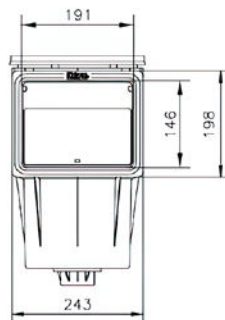

Skimmer Espejo

También disponible en piezas coloreadas

Se recomienda montar un regulador de nivel con la instalación de un skimmer espejo
Ref.: 3150

SKIMMER
ESPEJO
COFIES

Descripción

Ref. Liner

Skimmer piscina espejo boca grande	3139
Skimmer piscina espejo boca grande gris claro	3139LG

Cota	A	A1	B	C	C3	D2	E1	F	G	H	L	M	N
mm	483.8	14.5	250.3	634	117.4	142.5	539.1	60	70	70	38	38	249.2

Skimmer - Kripsol®

Dimensión Skimmer - boca pequeña

Dimensión Skimmer - boca grande

SKIMMER
KRIPSOL®

Descripción	Ref. Hormigón	Ref. Liner	Ref. Liner Inserto
Skimmer SKS boca pequeña Hormigón Kripsol®	060110100000	-	-
Skimmer SKSL boca pequeña Liner Kripsol®	-	060110200000	-
Skimmer SKSLI boca pequeña Liner Inserto	-	-	060110300000
Skimmer SKA boca grande Hormigón Kripsol®	060111100000	-	-
Skimmer SKAL boca grande Liner Kripsol®	-	060111200000	-
Skimmer SKALI boca grande Liner Inserto	-	-	060111300000