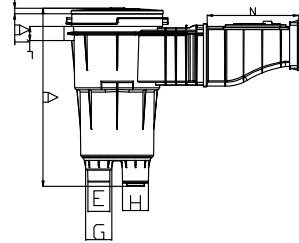

Skimmer Espejo

También disponible en piezas coloreadas

Se recomienda montar un regulador de nivel con la instalación de un skimmer espejo
Ref.: 3150

SKIMMER
ESPEJO
COFIES

Descripción

Ref. Liner

Skimmer piscina espejo boca grande	3139
Skimmer piscina espejo boca grande gris claro	3139LG

Cota	A	A1	B	C	C3	D2	E1	F	G	H	L	M	N
mm	483.8	14.5	250.3	634	117.4	142.5	539.1	60	70	70	38	38	249.2

Skimmer - Kripsol®

Dimensión Skimmer - boca pequeña

Dimensión Skimmer - boca grande

SKIMMER
KRIPSOL®

Descripción	Ref. Hormigón	Ref. Liner	Ref. Liner Inserto
Skimmer SKS boca pequeña Hormigón Kripsol®	060110100000	-	-
Skimmer SKSL boca pequeña Liner Kripsol®	-	060110200000	-
Skimmer SKSLI boca pequeña Liner Inserto	-	-	060110300000
Skimmer SKA boca grande Hormigón Kripsol®	060111100000	-	-
Skimmer SKAL boca grande Liner Kripsol®	-	060111200000	-
Skimmer SKALI boca grande Liner Inserto	-	-	060111300000