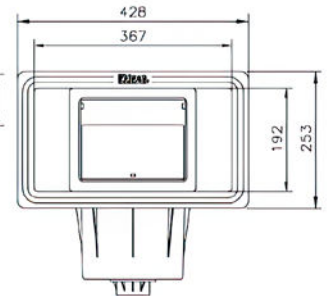

Skimmer Espejo

También disponible en piezas coloreadas

Se recomienda montar un regulador de nivel con la instalación de un skimmer espejo
Ref.: 3150

SKIMMER
ESPEJO
COFIES

Descripción

Ref. Liner

Skimmer piscina espejo boca grande	3139
Skimmer piscina espejo boca grande gris claro	3139LG

Cota	A	A1	B	C	C3	D2	E1	F	G	H	L	M	N
mm	483.8	14.5	250.3	634	117.4	142.5	539.1	60	70	70	38	38	249.2

Skimmer - Kripsol®

Dimensión Skimmer - boca pequeña

Dimensión Skimmer - boca grande

SKIMMER
KRIPSOL®

Descripción	Ref. Hormigón	Ref. Liner	Ref. Liner Inserto
Skimmer SKS boca pequeña Hormigón Kripsol®	060110100000	-	-
Skimmer SKSL boca pequeña Liner Kripsol®	-	060110200000	-
Skimmer SKSLI boca pequeña Liner Inserto	-	-	060110300000
Skimmer SKA boca grande Hormigón Kripsol®	060111100000	-	-
Skimmer SKAL boca grande Liner Kripsol®	-	060111200000	-
Skimmer SKALI boca grande Liner Inserto	-	-	060111300000