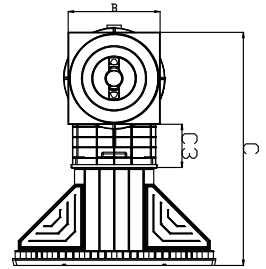

Skimmer Espejo

También disponible en piezas coloreadas

Se recomienda montar un regulador de nivel con la instalación de un skimmer espejo
Ref.: 3150

SKIMMER
ESPEJO
COFIES

Descripción

Ref. Liner

Skimmer piscina espejo boca grande	3139
Skimmer piscina espejo boca grande gris claro	3139LG

Cota	A	A1	B	C	C3	D2	E1	F	G	H	L	M	N
mm	483.8	14.5	250.3	634	117.4	142.5	539.1	60	70	70	38	38	249.2

Skimmer - Kripsol®

Dimensión Skimmer - boca pequeña

Dimensión Skimmer - boca grande

SKIMMER
KRIPSOL®

Descripción	Ref. Hormigón	Ref. Liner	Ref. Liner Inserto
Skimmer SKS boca pequeña Hormigón Kripsol®	060110100000	-	-
Skimmer SKSL boca pequeña Liner Kripsol®	-	060110200000	-
Skimmer SKSLI boca pequeña Liner Inserto	-	-	060110300000
Skimmer SKA boca grande Hormigón Kripsol®	060111100000	-	-
Skimmer SKAL boca grande Liner Kripsol®	-	060111200000	-
Skimmer SKALI boca grande Liner Inserto	-	-	060111300000