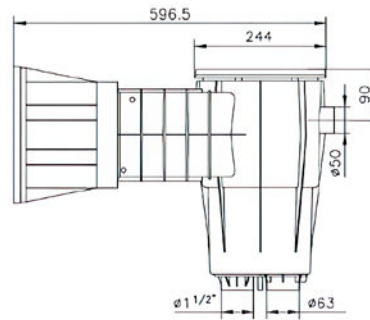

Skimmer Espejo

También disponible en piezas coloreadas

Se recomienda montar un regulador de nivel con la instalación de un skimmer espejo
Ref.: 3150

SKIMMER
ESPEJO
COFIES

Descripción

Ref. Liner

Skimmer piscina espejo boca grande	3139
Skimmer piscina espejo boca grande gris claro	3139LG

Cota	A	A1	B	C	C3	D2	E1	F	G	H	L	M	N
mm	483.8	14.5	250.3	634	117.4	142.5	539.1	60	70	70	38	38	249.2

Skimmer - Kripsol®

Dimensión Skimmer - boca pequeña

Dimensión Skimmer - boca grande

SKIMMER
KRIPSOL®

Descripción	Ref. Hormigón	Ref. Liner	Ref. Liner Inserto
Skimmer SKS boca pequeña Hormigón Kripsol®	060110100000	-	-
Skimmer SKSL boca pequeña Liner Kripsol®	-	060110200000	-
Skimmer SKSLI boca pequeña Liner Inserto	-	-	060110300000
Skimmer SKA boca grande Hormigón Kripsol®	060111100000	-	-
Skimmer SKAL boca grande Liner Kripsol®	-	060111200000	-
Skimmer SKALI boca grande Liner Inserto	-	-	060111300000