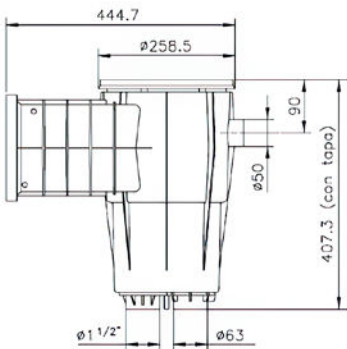

Skimmer Espejo

También disponible en piezas coloreadas

Se recomienda montar un regulador de nivel con la instalación de un skimmer espejo
Ref.: 3150

SKIMMER
ESPEJO
COFIES

Descripción

Ref. Liner

Skimmer piscina espejo boca grande	3139
Skimmer piscina espejo boca grande gris claro	3139LG

Cota	A	A1	B	C	C3	D2	E1	F	G	H	L	M	N
mm	483.8	14.5	250.3	634	117.4	142.5	539.1	60	70	70	38	38	249.2

Skimmer - Kripsol®

Dimensión Skimmer - boca pequeña

Dimensión Skimmer - boca grande

SKIMMER
KRIPSOL®

Descripción	Ref. Hormigón	Ref. Liner	Ref. Liner Inserto
Skimmer SKS boca pequeña Hormigón Kripsol®	060110100000	-	-
Skimmer SKSL boca pequeña Liner Kripsol®	-	060110200000	-
Skimmer SKSLI boca pequeña Liner Inserto	-	-	060110300000
Skimmer SKA boca grande Hormigón Kripsol®	060111100000	-	-
Skimmer SKAL boca grande Liner Kripsol®	-	060111200000	-
Skimmer SKALI boca grande Liner Inserto	-	-	060111300000