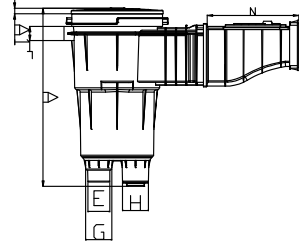

# Skimmer Espejo

También disponible en piezas coloreadas

Se recomienda montar un regulador de nivel con la instalación de un skimmer espejo  
Ref.: 3150

SKIMMER  
ESPEJO  
COFIES

| Descripción                                   | Ref. Liner |
|---|------------|
| Skimmer piscina espejo boca grande            | 3139       |
| Skimmer piscina espejo boca grande gris claro | 3139LG     |

| Cota | A     | A1   | B     | C   | C3    | D2    | E1    | F  | G  | H  | L  | M  | N     |
|------|-------|------|-------|-----|-------|-------|-------|----|----|----|----|----|-------|
| mm   | 483.8 | 14.5 | 250.3 | 634 | 117.4 | 142.5 | 539.1 | 60 | 70 | 70 | 38 | 38 | 249.2 |

# Skimmer - Kripsol®

Dimensión Skimmer - boca pequeña

Dimensión Skimmer - boca grande

SKIMMER  
KRIPSOL®

| Descripción                                | Ref. Hormigón | Ref. Liner   | Ref. Liner Inserto |
|--|---------------|--------------|--------------------|
| Skimmer SKS boca pequeña Hormigón Kripsol® | 060110100000  | -            | -                  |
| Skimmer SKSL boca pequeña Liner Kripsol®   | -             | 060110200000 | -                  |
| Skimmer SKSLI boca pequeña Liner Inserto   | -             | -            | 060110300000       |
| Skimmer SKA boca grande Hormigón Kripsol®  | 060111100000  | -            | -                  |
| Skimmer SKAL boca grande Liner Kripsol®    | -             | 060111200000 | -                  |
| Skimmer SKALI boca grande Liner Inserto    | -             | -            | 060111300000       |