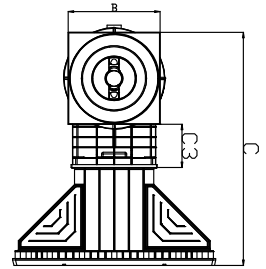

# Skimmer Espejo

También disponible en piezas coloreadas

Se recomienda montar un regulador de nivel con la instalación de un skimmer espejo  
Ref.: 3150

SKIMMER  
ESPEJO  
COFIES

| Descripción                                   | Ref. Liner |
|---|------------|
| Skimmer piscina espejo boca grande            | 3139       |
| Skimmer piscina espejo boca grande gris claro | 3139LG     |

| Cota | A     | A1   | B     | C   | C3    | D2    | E1    | F  | G  | H  | L  | M  | N     |
|------|-------|------|-------|-----|-------|-------|-------|----|----|----|----|----|-------|
| mm   | 483.8 | 14.5 | 250.3 | 634 | 117.4 | 142.5 | 539.1 | 60 | 70 | 70 | 38 | 38 | 249.2 |

# Skimmer - Kripsol®

Dimensión Skimmer - boca pequeña

Dimensión Skimmer - boca grande

SKIMMER  
KRIPSOL®

| Descripción                                | Ref. Hormigón | Ref. Liner   | Ref. Liner Inserto |
|--|---------------|--------------|--------------------|
| Skimmer SKS boca pequeña Hormigón Kripsol® | 060110100000  | -            | -                  |
| Skimmer SKSL boca pequeña Liner Kripsol®   | -             | 060110200000 | -                  |
| Skimmer SKSLI boca pequeña Liner Inserto   | -             | -            | 060110300000       |
| Skimmer SKA boca grande Hormigón Kripsol®  | 060111100000  | -            | -                  |
| Skimmer SKAL boca grande Liner Kripsol®    | -             | 060111200000 | -                  |
| Skimmer SKALI boca grande Liner Inserto    | -             | -            | 060111300000       |