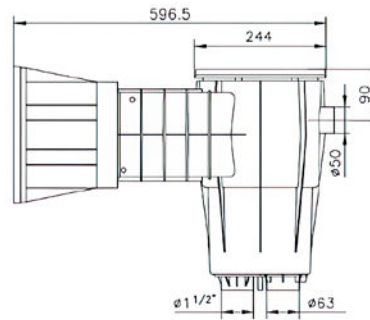

# Skimmer Espejo

También disponible en piezas coloreadas

Se recomienda montar un regulador de nivel con la instalación de un skimmer espejo  
Ref.: 3150

SKIMMER  
ESPEJO  
COFIES

| Descripción                                   | Ref. Liner |
|---|------------|
| Skimmer piscina espejo boca grande            | 3139       |
| Skimmer piscina espejo boca grande gris claro | 3139LG     |

| Cota | A     | A1   | B     | C   | C3    | D2    | E1    | F  | G  | H  | L  | M  | N     |
|------|-------|------|-------|-----|-------|-------|-------|----|----|----|----|----|-------|
| mm   | 483.8 | 14.5 | 250.3 | 634 | 117.4 | 142.5 | 539.1 | 60 | 70 | 70 | 38 | 38 | 249.2 |

# Skimmer - Kripsol®

Dimensión Skimmer - boca pequeña

Dimensión Skimmer - boca grande

SKIMMER  
KRIPSOL®

| Descripción                                | Ref. Hormigón | Ref. Liner   | Ref. Liner Inserto |
|--|---------------|--------------|--------------------|
| Skimmer SKS boca pequeña Hormigón Kripsol® | 060110100000  | -            | -                  |
| Skimmer SKSL boca pequeña Liner Kripsol®   | -             | 060110200000 | -                  |
| Skimmer SKSLI boca pequeña Liner Inserto   | -             | -            | 060110300000       |
| Skimmer SKA boca grande Hormigón Kripsol®  | 060111100000  | -            | -                  |
| Skimmer SKAL boca grande Liner Kripsol®    | -             | 060111200000 | -                  |
| Skimmer SKALI boca grande Liner Inserto    | -             | -            | 060111300000       |