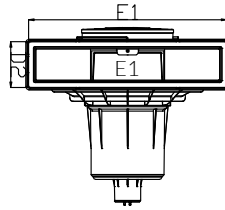

# Skimmer Espejo

También disponible en piezas coloreadas

Se recomienda montar un regulador de nivel con la instalación de un skimmer espejo  
Ref.: 3150

SKIMMER  
ESPEJO  
COFIES

| Descripción                                   | Ref. Liner |
|---|------------|
| Skimmer piscina espejo boca grande            | 3139       |
| Skimmer piscina espejo boca grande gris claro | 3139LG     |

| Cota | A     | A1   | B     | C   | C3    | D2    | E1    | F  | G  | H  | L  | M  | N     |
|------|-------|------|-------|-----|-------|-------|-------|----|----|----|----|----|-------|
| mm   | 483.8 | 14.5 | 250.3 | 634 | 117.4 | 142.5 | 539.1 | 60 | 70 | 70 | 38 | 38 | 249.2 |

# Skimmer - Kripsol®

Dimensión Skimmer - boca pequeña

Dimensión Skimmer - boca grande

SKIMMER  
KRIPSOL®

| Descripción                                | Ref. Hormigón | Ref. Liner   | Ref. Liner Inserto |
|--|---------------|--------------|--------------------|
| Skimmer SKS boca pequeña Hormigón Kripsol® | 060110100000  | -            | -                  |
| Skimmer SKSL boca pequeña Liner Kripsol®   | -             | 060110200000 | -                  |
| Skimmer SKSLI boca pequeña Liner Inserto   | -             | -            | 060110300000       |
| Skimmer SKA boca grande Hormigón Kripsol®  | 060111100000  | -            | -                  |
| Skimmer SKAL boca grande Liner Kripsol®    | -             | 060111200000 | -                  |
| Skimmer SKALI boca grande Liner Inserto    | -             | -            | 060111300000       |