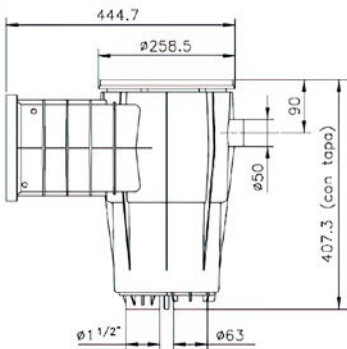

# Skimmer Espejo

También disponible en piezas coloreadas

Se recomienda montar un regulador de nivel con la instalación de un skimmer espejo  
Ref.: 3150

SKIMMER  
ESPEJO  
COFIES

| Descripción                                   | Ref. Liner |
|---|------------|
| Skimmer piscina espejo boca grande            | 3139       |
| Skimmer piscina espejo boca grande gris claro | 3139LG     |

| Cota | A     | A1   | B     | C   | C3    | D2    | E1    | F  | G  | H  | L  | M  | N     |
|------|-------|------|-------|-----|-------|-------|-------|----|----|----|----|----|-------|
| mm   | 483.8 | 14.5 | 250.3 | 634 | 117.4 | 142.5 | 539.1 | 60 | 70 | 70 | 38 | 38 | 249.2 |

# Skimmer - Kripsol®

Dimensión Skimmer - boca pequeña

Dimensión Skimmer - boca grande

SKIMMER  
KRIPSOL®

| Descripción                                | Ref. Hormigón | Ref. Liner   | Ref. Liner Inserto |
|--|---------------|--------------|--------------------|
| Skimmer SKS boca pequeña Hormigón Kripsol® | 060110100000  | -            | -                  |
| Skimmer SKSL boca pequeña Liner Kripsol®   | -             | 060110200000 | -                  |
| Skimmer SKSLI boca pequeña Liner Inserto   | -             | -            | 060110300000       |
| Skimmer SKA boca grande Hormigón Kripsol®  | 060111100000  | -            | -                  |
| Skimmer SKAL boca grande Liner Kripsol®    | -             | 060111200000 | -                  |
| Skimmer SKALI boca grande Liner Inserto    | -             | -            | 060111300000       |