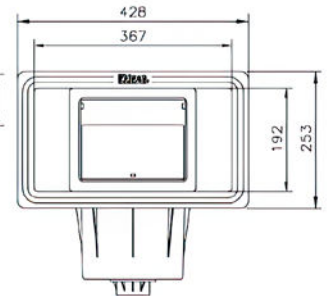

# Skimmer Espejo

También disponible en piezas coloreadas

Se recomienda montar un regulador de nivel con la instalación de un skimmer espejo  
Ref.: 3150

SKIMMER  
ESPEJO  
COFIES

| Descripción                                   | Ref. Liner |
|---|------------|
| Skimmer piscina espejo boca grande            | 3139       |
| Skimmer piscina espejo boca grande gris claro | 3139LG     |

| Cota | A     | A1   | B     | C   | C3    | D2    | E1    | F  | G  | H  | L  | M  | N     |
|------|-------|------|-------|-----|-------|-------|-------|----|----|----|----|----|-------|
| mm   | 483.8 | 14.5 | 250.3 | 634 | 117.4 | 142.5 | 539.1 | 60 | 70 | 70 | 38 | 38 | 249.2 |

# Skimmer - Kripsol®

Dimensión Skimmer - boca pequeña

Dimensión Skimmer - boca grande

SKIMMER  
KRIPSOL®

| Descripción                                | Ref. Hormigón | Ref. Liner   | Ref. Liner Inserto |
|--|---------------|--------------|--------------------|
| Skimmer SKS boca pequeña Hormigón Kripsol® | 060110100000  | -            | -                  |
| Skimmer SKSL boca pequeña Liner Kripsol®   | -             | 060110200000 | -                  |
| Skimmer SKSLI boca pequeña Liner Inserto   | -             | -            | 060110300000       |
| Skimmer SKA boca grande Hormigón Kripsol®  | 060111100000  | -            | -                  |
| Skimmer SKAL boca grande Liner Kripsol®    | -             | 060111200000 | -                  |
| Skimmer SKALI boca grande Liner Inserto    | -             | -            | 060111300000       |