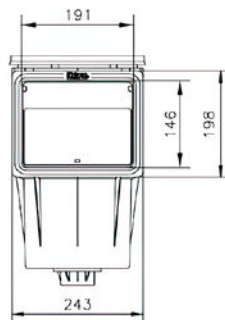

# Skimmer Espejo

También disponible en piezas coloreadas

Se recomienda montar un regulador de nivel con la instalación de un skimmer espejo  
Ref.: 3150

SKIMMER  
ESPEJO  
COFIES

| Descripción                                   | Ref. Liner |
|---|------------|
| Skimmer piscina espejo boca grande            | 3139       |
| Skimmer piscina espejo boca grande gris claro | 3139LG     |

| Cota | A     | A1   | B     | C   | C3    | D2    | E1    | F  | G  | H  | L  | M  | N     |
|------|-------|------|-------|-----|-------|-------|-------|----|----|----|----|----|-------|
| mm   | 483.8 | 14.5 | 250.3 | 634 | 117.4 | 142.5 | 539.1 | 60 | 70 | 70 | 38 | 38 | 249.2 |

# Skimmer - Kripsol®

Dimensión Skimmer - boca pequeña

Dimensión Skimmer - boca grande

SKIMMER  
KRIPSOL®

| Descripción                                | Ref. Hormigón | Ref. Liner   | Ref. Liner Inserto |
|--|---------------|--------------|--------------------|
| Skimmer SKS boca pequeña Hormigón Kripsol® | 060110100000  | -            | -                  |
| Skimmer SKSL boca pequeña Liner Kripsol®   | -             | 060110200000 | -                  |
| Skimmer SKSLI boca pequeña Liner Inserto   | -             | -            | 060110300000       |
| Skimmer SKA boca grande Hormigón Kripsol®  | 060111100000  | -            | -                  |
| Skimmer SKAL boca grande Liner Kripsol®    | -             | 060111200000 | -                  |
| Skimmer SKALI boca grande Liner Inserto    | -             | -            | 060111300000       |