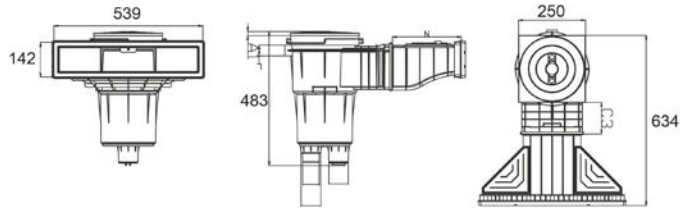

SKIMMER ESPEJO LINER

SKIMMER ESPEJO

MODELOS	BOCA		COD.	COD. EAN	PRECIO UD. €
SKIMMER ESPEJO	539	1	3139	-	296,34
SKIMMER ESPEJO GRAN BOCA GRIS	539	1	3139LG	-	319,84

SUMIDERO PISCINAS PREFABRICADAS

- Con juntas de goma.
- Tornillos en acero inox.
- Reja ABS de 200 Ø.

BOQUILLA ASPIRACIÓN/IMPULSIÓN
522243

MODELOS	COD	TIPO PISCINA	CAUDAL (L/h)	TUBERIA PVC	CONEXIÓN ROSCA ENCOLAR	COD EAN	UD CAJA	PRECIO UD €	PRECIO CAJA €
BOQUILLAS IMPULSIÓN									
500223	-	-	6.000	-	-	8410189004355	6	15,34	92,06
500224	-	-	-	-	-	8410189034819	6	9,58	57,46
BOQUILLAS ASPIRACIÓN									
500193	-	-	-	-	-	8410189004430	6	15,48	92,90
522243	-	-	-	-	-	8410189035250	1	5,29	5,29