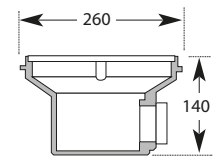

SKIMMER ESPEJO LINER

SKIMMER ESPEJO

MODELOS	BOCA		COD.	COD. EAN	PRECIO UD. €
SKIMMER ESPEJO	539	1	3139	-	296,34
SKIMMER ESPEJO GRAN BOCA GRIS	539	1	3139LG	-	319,84

SUMIDERO PISCINAS PREFABRICADAS

- Con juntas de goma.
- Tornillos en acero inox.
- Reja ABS de 200 Ø.

BOQUILLA ASPIRACIÓN/IMPULSIÓN
522243

MODELOS	COD	TIPO PISCINA	CAUDAL (L/h)	TUBERIA PVC	CONEXIÓN ROSCA ENCOLAR	COD EAN	UD CAJA	PRECIO UD €	PRECIO CAJA €
BOQUILLAS IMPULSIÓN									
500223	-	-	6.000	-	-	8410189004355	6	15,34	92,06
500224	-	-	-	-	-	8410189034819	6	9,58	57,46
BOQUILLAS ASPIRACIÓN									
500193	-	-	-	-	-	8410189004430	6	15,48	92,90
522243	-	-	-	-	-	8410189035250	1	5,29	5,29