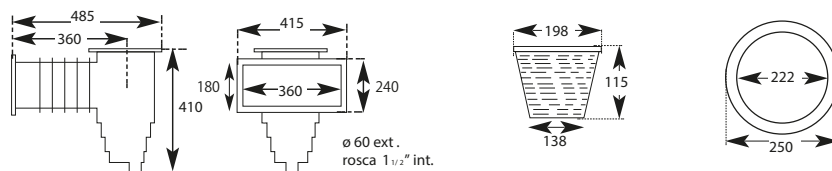

SKIMMER

- Boca de 200 mm.
- Color blanco con tapa redonda o cuadrada.
- Fabricado en ABS.
- 5 m³/h aspiración.
- Rebosadero troquelado 40 Ø.

MODELO		COD.	COD. EAN	PRECIO UD. €
Tapa redonda	1	500183	8410189011964	
Tapa cuadrada	1	500183C	8410189012824	

SKIMMER

- Boca de 360 mm.
- Color blanco con tapa redonda o cuadrada.
- Fabricado en ABS.
- 5 m³/h aspiración.
- Rebosadero troquelado 40 Ø.

MODELO		COD.	COD. EAN	PRECIO UD. €
Tapa redonda	1	500185	8410189015061	
Tapa cuadrada	1	500185C	8410189015078	

SKIMMER ESPEJO

- Boca de 539 mm.
- Fabricado en ABS.
- Color blanco con tapa redonda.

MODELO		COD.	COD. EAN	PRECIO UD. €
Skimmer espejo	1	3139	-	
Skimmer espejo gran boca gris	1	3139LG	-	