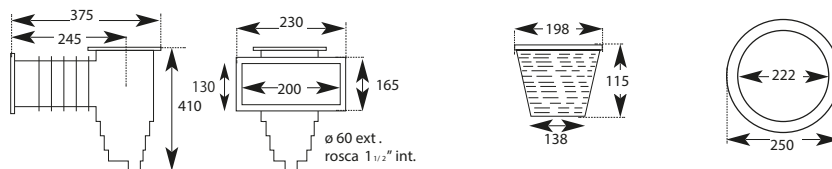

SKIMMER

- Boca de 200 mm.
- Color blanco con tapa redonda o cuadrada.
- Fabricado en ABS.
- 5 m³/h aspiración.
- Rebosadero troquelado 40 Ø.

MODELO		COD.	COD. EAN	PRECIO UD. €
Tapa redonda	1	500183	8410189011964	
Tapa cuadrada	1	500183C	8410189012824	

SKIMMER

- Boca de 360 mm.
- Color blanco con tapa redonda o cuadrada.
- Fabricado en ABS.
- 5 m³/h aspiración.
- Rebosadero troquelado 40 Ø.

MODELO		COD.	COD. EAN	PRECIO UD. €
Tapa redonda	1	500185	8410189015061	
Tapa cuadrada	1	500185C	8410189015078	

SKIMMER ESPEJO

- Boca de 539 mm.
- Fabricado en ABS.
- Color blanco con tapa redonda.

MODELO		COD.	COD. EAN	PRECIO UD. €
Skimmer espejo	1	3139	-	
Skimmer espejo gran boca gris	1	3139LG	-	