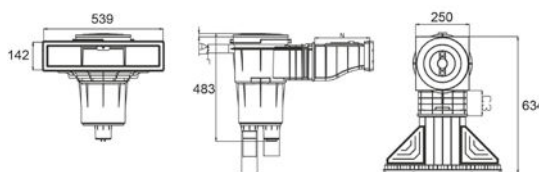

SKIMMER

- Boca de 200 mm.
- Color blanco con tapa redonda o cuadrada.
- Fabricado en ABS.
- 5 m³/h aspiración.
- Rebosadero troquelado 40 Ø.

MODELO		COD.	COD. EAN	PRECIO UD. €
Tapa redonda	1	500183	8410189011964	
Tapa cuadrada	1	500183C	8410189012824	

SKIMMER

- Boca de 360 mm.
- Color blanco con tapa redonda o cuadrada.
- Fabricado en ABS.
- 5 m³/h aspiración.
- Rebosadero troquelado 40 Ø.

MODELO		COD.	COD. EAN	PRECIO UD. €
Tapa redonda	1	500185	8410189015061	
Tapa cuadrada	1	500185C	8410189015078	

SKIMMER ESPEJO

- Boca de 539 mm.
- Fabricado en ABS.
- Color blanco con tapa redonda.

MODELO		COD.	COD. EAN	PRECIO UD. €
Skimmer espejo	1	3139	-	
Skimmer espejo gran boca gris	1	3139LG	-	