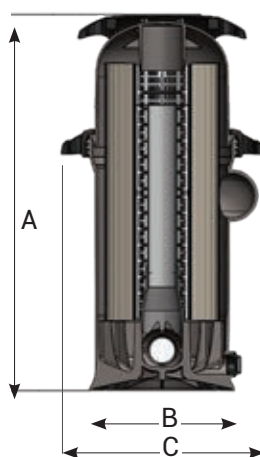

## DISEÑO COMPACTO, RENDIMIENTO INSUPERABLE

- **Gran eficacia de filtración** (20 a 25 micras)
- **Mantenimiento fácil:** un sólo cartucho para limpiar
- **Fácil y rápida instalación**
- **Certificación NSF** (National Sanitation Foundation)
- **Excelente hidráulica**, que reduce las pérdidas de carga de la alimentación
- **Diseño compacto** ocupa una pequeña superficie
- **Sin contralavado:** ahorro de agua, de calefacción y de productos químicos (ideal para cloradores salinos, ya que no hay pérdida de sal)
- **Posibilidad de instalación en exterior**, materiales resistentes a la intemperie

Elemento filtrante de fácil desmontaje

- 1 Manómetro integrado en la tapa, para tener una protección mejor.
- 2 Sus nuevas asas ergonómicas, situadas en la tapa y en el cuerpo del filtro, permiten una manipulación muy fácil.
- 3 Anilla de bloqueo, easy lock. Es fácil acceder a los componentes internos.
- 4 Altura del filtro de dimensión reducida. Ideal para los locales técnicos pequeños. Fácil desplazamiento.
- 5 Toma de desagüe que ofrece un vaciado total de manera rápida.

### Características técnicas

Temperatura máxima del agua	40°C
Presión de trabajo	0,5 - 1,3 bar
Presión máxima	3,5 bar
Conexión	50/63 mm
Tanque	Polímero inyectado reforzado por fibra de vidrio, compatible con agua salada
Capacidad de retención	20 a 25 µm

	Superficie filtrante efectiva	Caudal de referencia (filtro de arena)	E/S	Peso	Dimensiones			Ref.
					A	B	C	
SWIMCLEAR™ MONOCARTUCHO	9,3 m²	20 m³/h	50/63 mm	15 kg	775 mm	330 mm	464 mm	C100SE
	14 m²	25 m³/h	50/63 mm	16,8 kg	857 mm	330 mm	464 mm	C150SE
	18,6 m²	30 m³/h	50/63 mm	18,1 kg	984 mm	330 mm	464 mm	C200SE