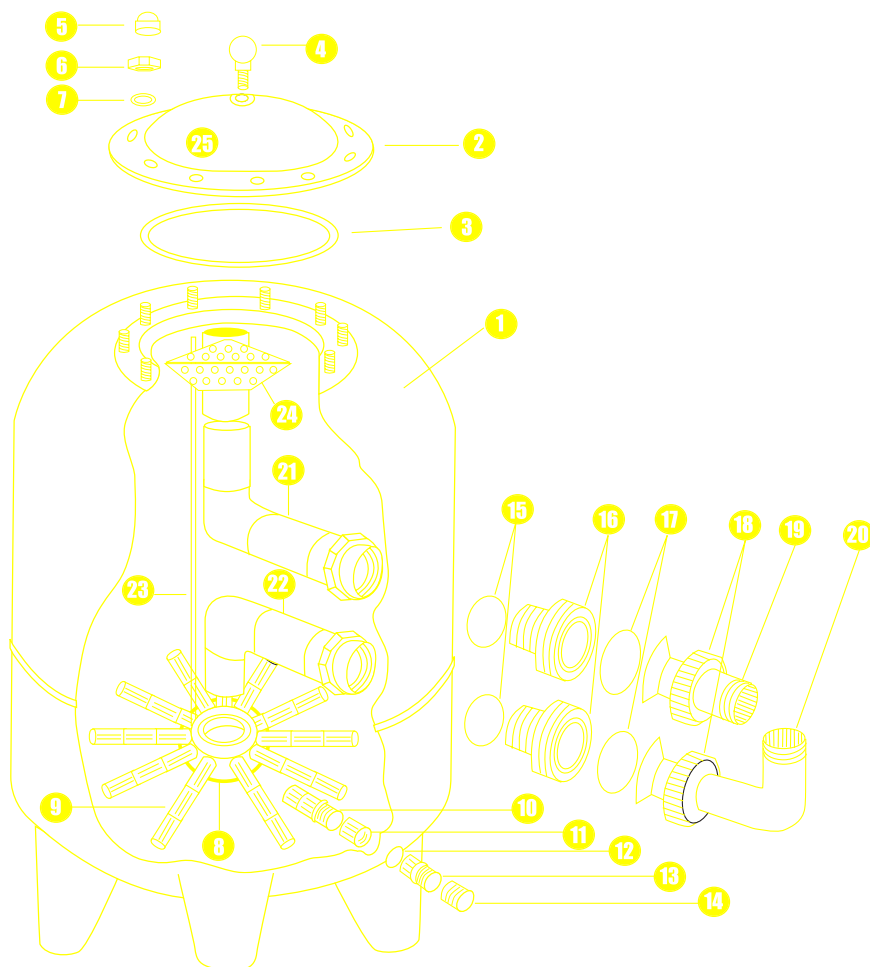

FILTROS LAMINADOS GRANA/AZUR/VOLCAN/ALASKA

540004GR
540006GR
540007GR
540009GR

PÁG.
16

540004AZ
540006AZ
540007AZ
540009AZ

PÁG.
17

500001
500004
500006
500008
500010
500012

PÁG.
18

540004
540006
540007
540009

PÁG.
19

PIEZA N°	DESCRIPCIÓN	COD.	REF.	UD/CAJA
2	TAPA FILTRO INDUSTRIAL 15 Tornillos	01012003	01012003	1
3	JUNTA TAPA FILTRO INDUSTRIAL	01012006	01012006	1
5 - 7	JUEGO TUERCAS Y ARANDELAS FILTRO STANDARD	01012027	01012027	1(10)
	JUEGO TUERCAS Y ARANDELAS FILTRO INDUSTRIAL	01012030	01012030	1(15)
8 / 23	DISTRIBUIDOR 63mm + T.PURGA (F: 780/800/950)	01012025	01012025	1
9	CREPINA 100mm	01012017	01012017	4
9	CREPINA 200mm	01012019	01012019	4
10-11-14	DESAGUE COMPLETO FILTRO STANDARD	01012011	01012011	1
11	MANGUITO 3/4"	01012050	01012050	1
15	JUNTA PASAMUROS 63mm	01012046	01012046	1
15 / 16	PASAMUROS 63mm+ TORICA	01012015	01012015	1
18	TUERCA LOCA 1"1/2	23012058	23012058	1
19	COPA 1"1/2	23012059	23012059	1
18-19-20	CODO COMPLETO 1"1/2	23012062	23012062	1
21	CONJUNTO CODO SUPERIOR 500 S.92	01012047	01012047	1
21	CONJUNTO CODO SUPERIOR 650 S.92	01012064	01012064	1
21	CONJUNTO CODO SUPERIOR 800 S.92	01012066	01012066	1
21	CONJUNTO CODO SUPERIOR ALASKA / RPG 500	01012068	01012068	1
21	CONJUNTO CODO SUPERIOR ALASKA / RPG 600	01012098	01012098	1
21	CONJUNTO CODO SUPERIOR 780 ALASKA	01012060	01012060	1
24	DIFUSOR SUPERIOR F.400 / 500 / 600 / 650	01012022	01012022	1
25	PURGA + JUNTA TAPA FILTRO STANDARD	01012031	01012031	1