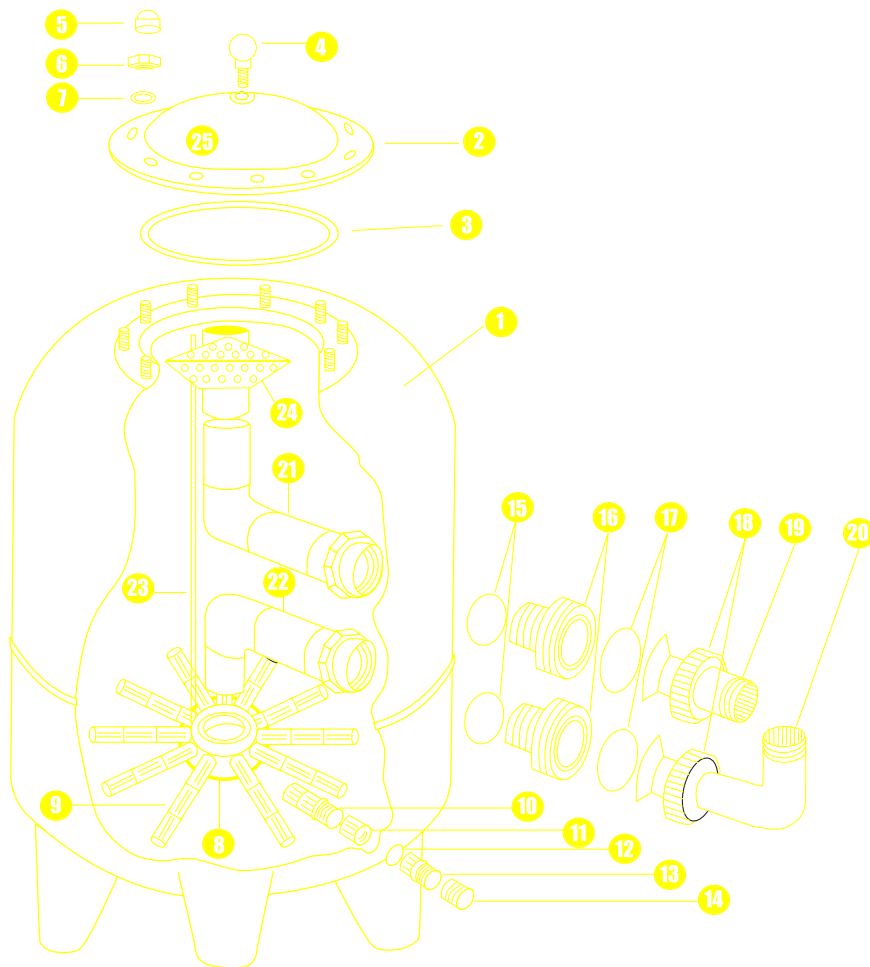

FILTROS LAMINADOS GRANA/AZUR/VOLCAN/ALASKA

540004GR  
540006GR  
540007GR  
540009GR

PÁG.  
16

540004AZ  
540006AZ  
540007AZ  
540009AZ

PÁG.  
17

500001  
500004  
500006  
500008  
500010  
500012

PÁG.  
18

540004  
540006  
540007  
540009

PÁG.  
19

PIEZA N°	DESCRIPCIÓN	COD.	REF.	UD/CAJA	PRECIO €
2	TAPA FILTRO INDUSTRIAL 15 Tornillos	01012003	01012003	1	
3	JUNTA TAPA FILTRO INDUSTRIAL	01012006	01012006	1	
5 - 7	JUEGO TUERCAS Y ARANDELAS FILTRO STANDARD	01012027	01012027	1(10)	
	JUEGO TUERCAS Y ARANDELAS FILTRO INDUSTRIAL	01012030	01012030	1(15)	
8 / 23	DISTRIBUIDOR 63mm + T.PURGA (F: 780/800/950)	01012025	01012025	1	
9	CREPINA 100mm	01012017	01012017	4	
9	CREPINA 200mm	01012019	01012019	4	
10-11-14	DESAGUE COMPLETO FILTRO STANDARD	01012011	01012011	1	
11	MANGUITO 3/4"	01012050	01012050	1	
15	JUNTA PASAMUROS 63mm	01012046	01012046	1	
15 / 16	PASAMUROS 63mm+ TORICA	01012015	01012015	1	
18	TUERCA LOCA 1"1/2	23012058	23012058	1	
19	COPA 1"1/2	23012059	23012059	1	
18-19-20	CODO COMPLETO 1"1/2	23012062	23012062	1	
21	CONJUNTO CODO SUPERIOR 500 S.92	01012047	01012047	1	
21	CONJUNTO CODO SUPERIOR 650 S.92	01012064	01012064	1	
21	CONJUNTO CODO SUPERIOR 800 S.92	01012066	01012066	1	
21	CONJUNTO CODO SUPERIOR ALASKA / RPG 500	01012068	01012068	1	
21	CONJUNTO CODO SUPERIOR ALASKA / RPG 600	01012098	01012098	1	
21	CONJUNTO CODO SUPERIOR 780 ALASKA	01012060	01012060	1	
24	DIFUSOR SUPERIOR F.400 / 500 / 600 / 650	01012022	01012022	1	
25	PURGA + JUNTA TAPA FILTRO STANDARD	01012031	01012031	1	