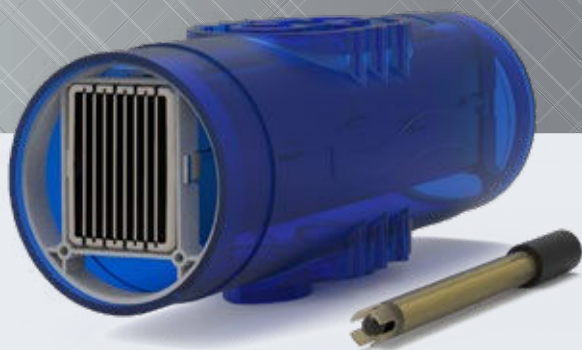

QP SALT BRIGHT DUO

Clorador salino
+ Regulador de pH

VENTAJAS

- **Producción de cloro** ajustable de 0 a 99
- **Navegación intuitiva** en la pantalla LED
- **Célula autolimpiadora** de alta calidad
- **Regulación del pH** proporcional al volumen de la piscina
- **Bomba de pH silenciosa**
- **Mando a distancia Bluetooth** con la aplicación e-Pool®
- **Instalación y montaje fáciles**

FABRICADO
EN FRANCIA

CARACTERÍSTICAS

- **Smart Power** : control de la corriente que garantiza una producción estable de cloro
- **Célula autolimpiadora por inversión de polaridad** ajustable en memoria de 2 a 24 horas según la dureza del agua
- **Regulación del pH para todo tipo de aguas** en modo ácido (pH-) o básico (pH+)
- **Modo Boost** para una súper cloración de 125% hasta 48 horas
- **Modo cobertor** (conector incluido) para reducir la producción de cloro cuando la cubierta está cerrada
- **Alarmas luminosas** : superación del rango de consigna, sobredosis, falta de agua, bajo nivel de sal, fallo de la célula
- **Funcionamiento para cualquier salinidad** superior a 2,5 g/l sin límite alto

Características técnicas	
Pantalla	LED
Caudal de bomba pH (l/h)	1,8
Producto corrector	pH- o pH+
Tipo de regulación pH	Inteligente
Ajuste de la consigna de pH	6,8 hasta 7,6
Calibración de la sonda de pH	2 puntos pH 7 & pH 10
Tiempo de inversión de polaridad	de 2h a 24h en pasos de 1h
Montaje de la célula	En linea
Orientación de la célula	Horizontal o vertical
Presión máxima en la célula (bar)	2
Caudal máximo en la célula (m ³)	22 o by-pass
Temperatura máxima del agua (°C)	40
Dimensiones solo cuadro (mm)	A 340 x A 256 x P 89