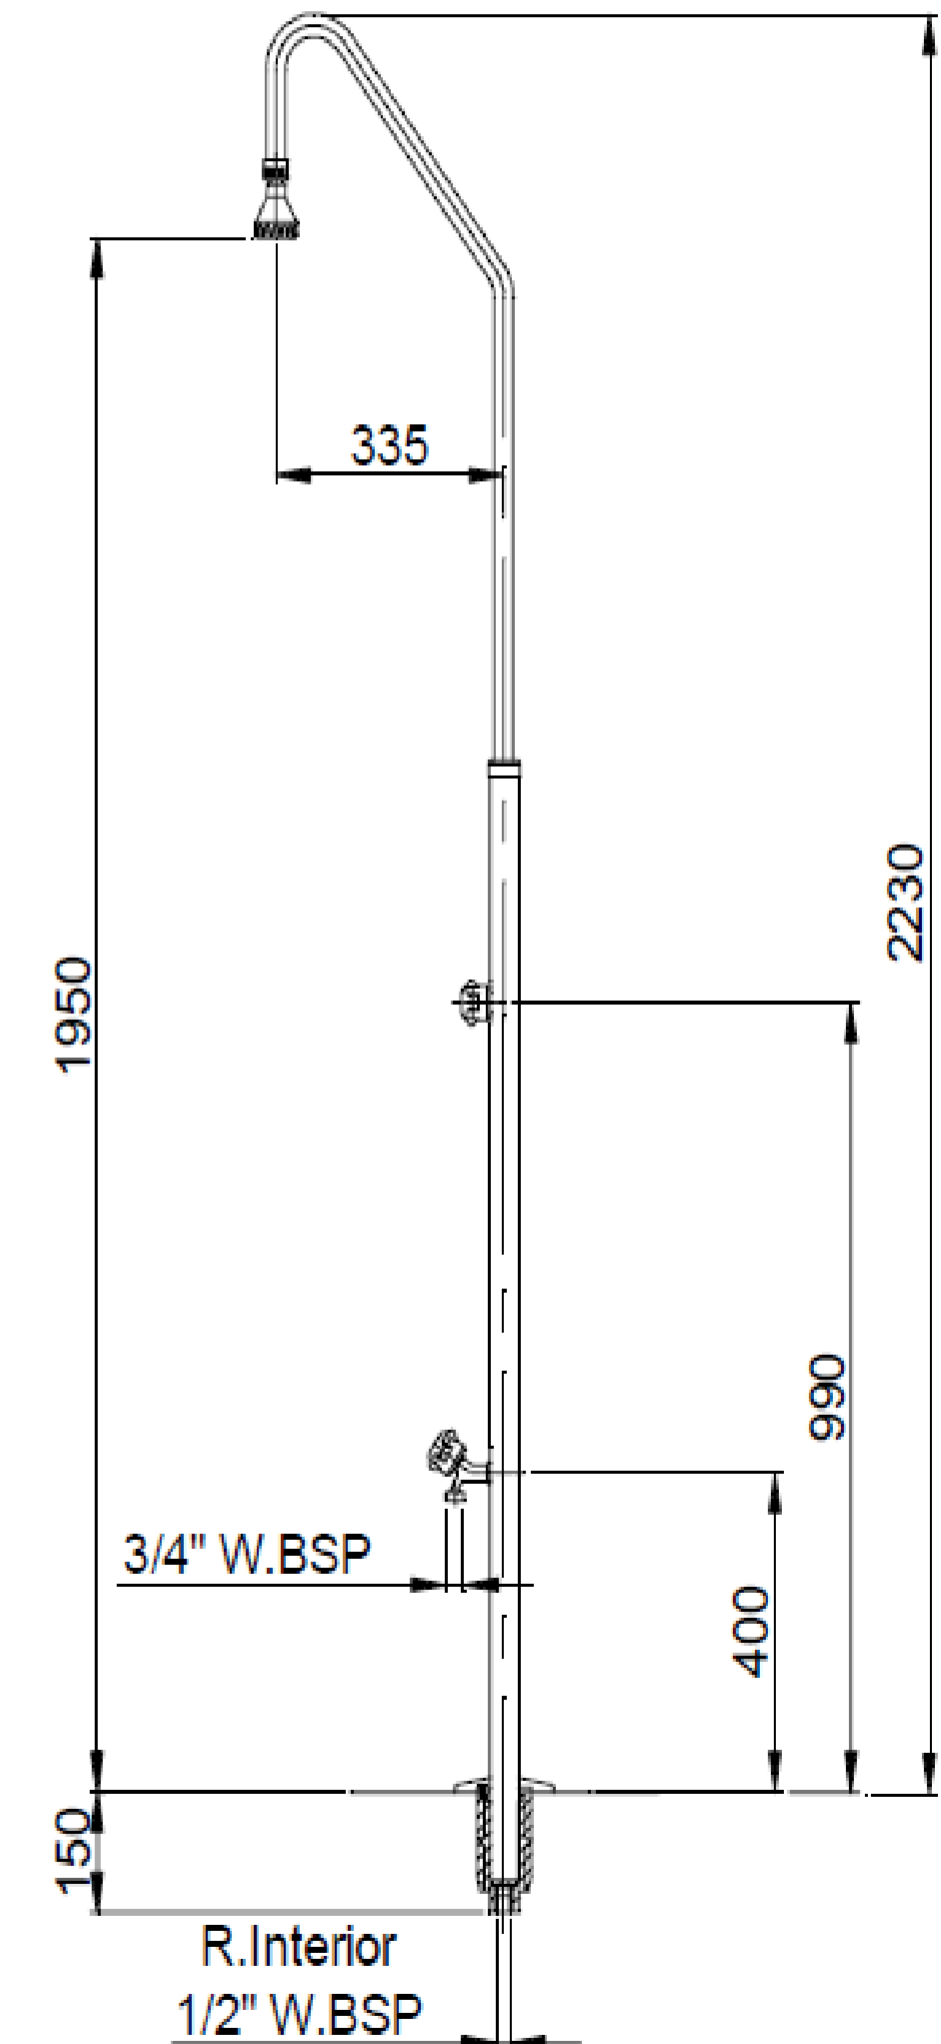

DUCHA 0203060 (00092)

- Tubo diámetro 43 mm
- Cuerpo construido en acero inoxidable AISI 304
- Con un rociador y una válvula lavapiés
- Anclaje incluido en suministro

Comprometidos
con el agua.