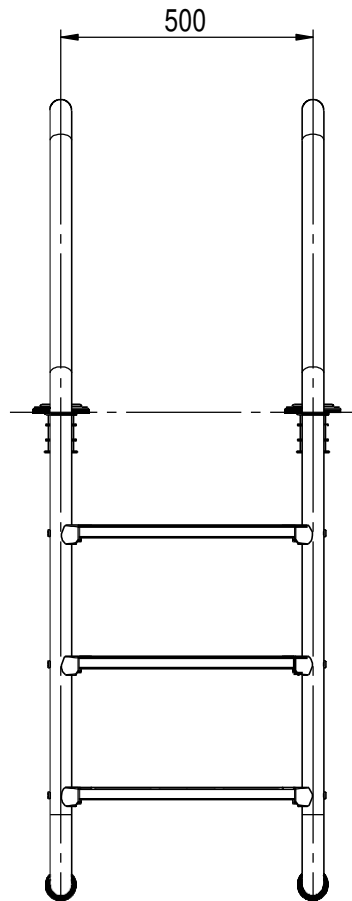

DIMENSIONES DIMENSIONS

Rev: 00
Año/Year: 2017
Pág./Page: 1/1
ESP / ENG

CÓDIGO/CODE: 6783 - 6786 - 6787 - 6788

PRODUCTO: ESCALERA STANDARD N-16582

PRODUCT: N16582 STANDARD LADDER

MATERIAL: AISI-304

Baeza
AQUARAMA
NATURAMA

CODIGO	PELDAÑOS	A	B	C
6783	2	1320	700	740
6786	3	1580	960	1000
6787	4	1840	1220	1260
6788	5	2100	1480	1520

PELDAÑO RAYADO AISI-304