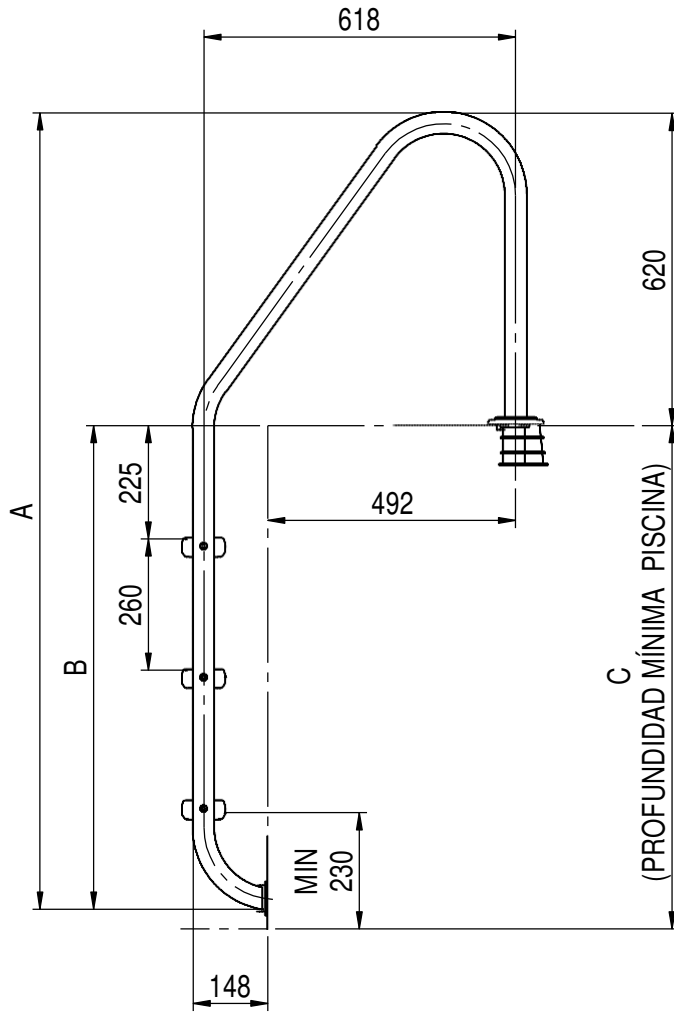

DIMENSIONES DIMENSIONS

Rev: 00
Año/Year: 2017
Pág./Page: 1/1
ESP / ENG

CÓDIGO/CODE: 6783 - 6786 - 6787 - 6788

PRODUCTO: ESCALERA STANDARD N-16582

PRODUCT: N16582 STANDARD LADDER

MATERIAL: AISI-304

Baeza
AQUARAMA
NATURAMA

CODIGO	PELDAÑOS	A	B	C
6783	2	1320	700	740
6786	3	1580	960	1000
6787	4	1840	1220	1260
6788	5	2100	1480	1520

PELDAÑO RAYADO AISI-304