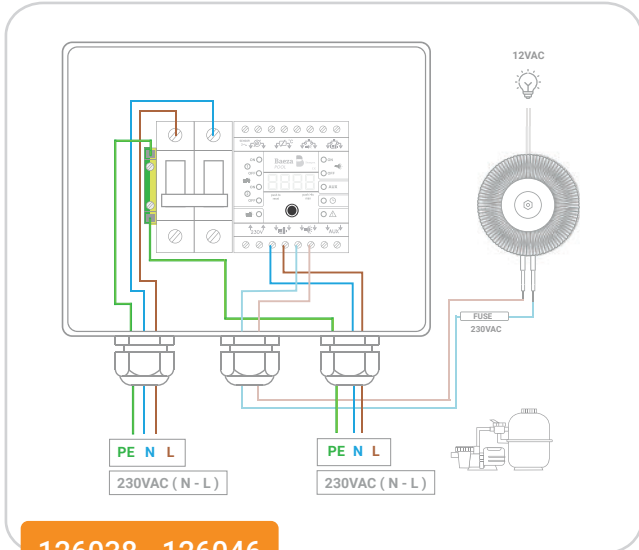

Piscinas

Conexión modelos 230VAC

126038 - 126046

126039 - 126047