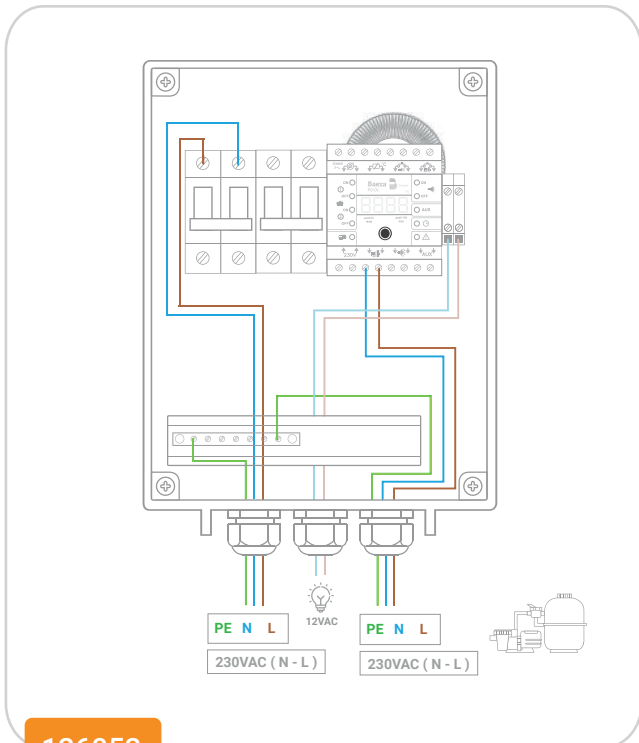

Entrada de control de bomba de calor o sonda anti-heladas

Opción Bluetooth para control mediante APP tpool

### Conexión modelos 230VAC

126038 - 126046

126039 - 126047

126051

126043

126052

126050

126044

## Dimensiones (mm)