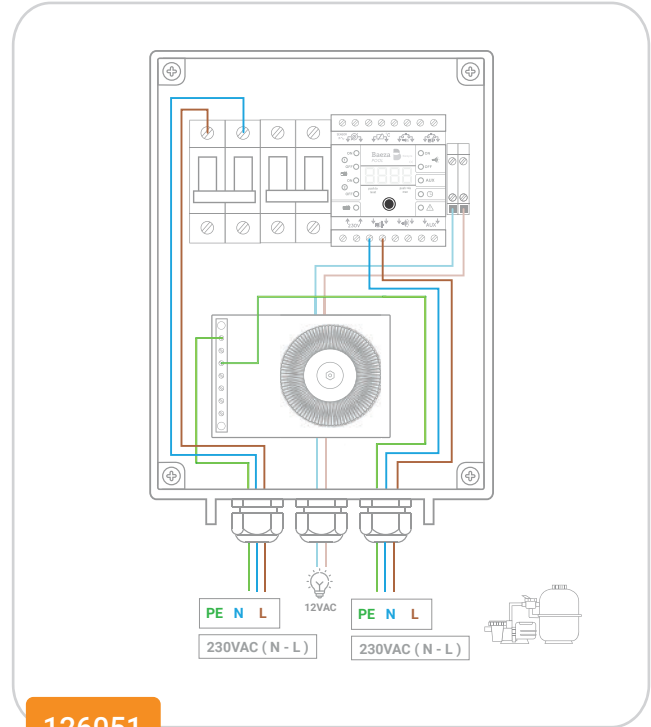

126051

126043