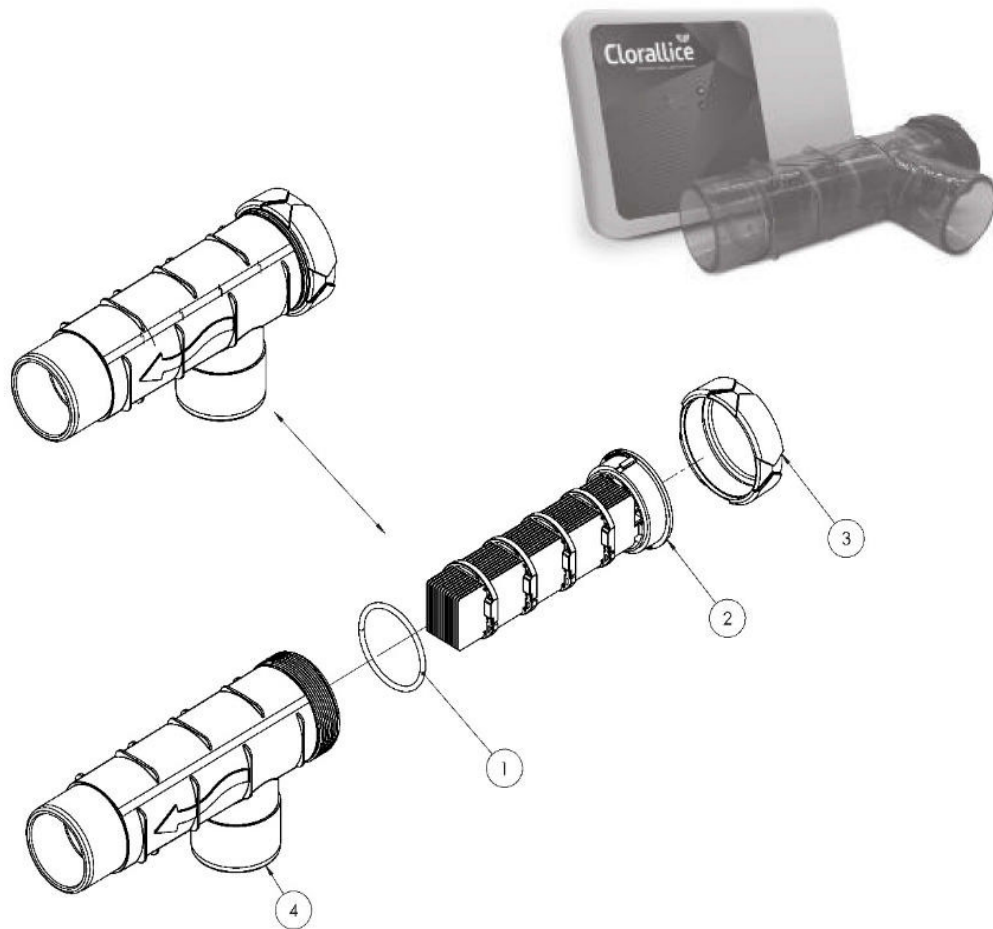

**CLORADOR CLORALLICE**

**CLORADOR CLORALLICE**

Posic.	Código	Referencia	Descripción
1	132334		Junta tórica tapa
2	132347		Electrodo 7 gr Clorallice
2	132348		Electrodo 12 gr Clorallice
2	132349		Electrodo 20 gr Clorallice
2	132350		Electrodo 30 gr Clorallice
2	132351		Electrodo 40 gr Clorallice
3	132335		Tapa rosca célula
4	132343		Pieza reducción célula
8	132336		Tapa ciega para célula