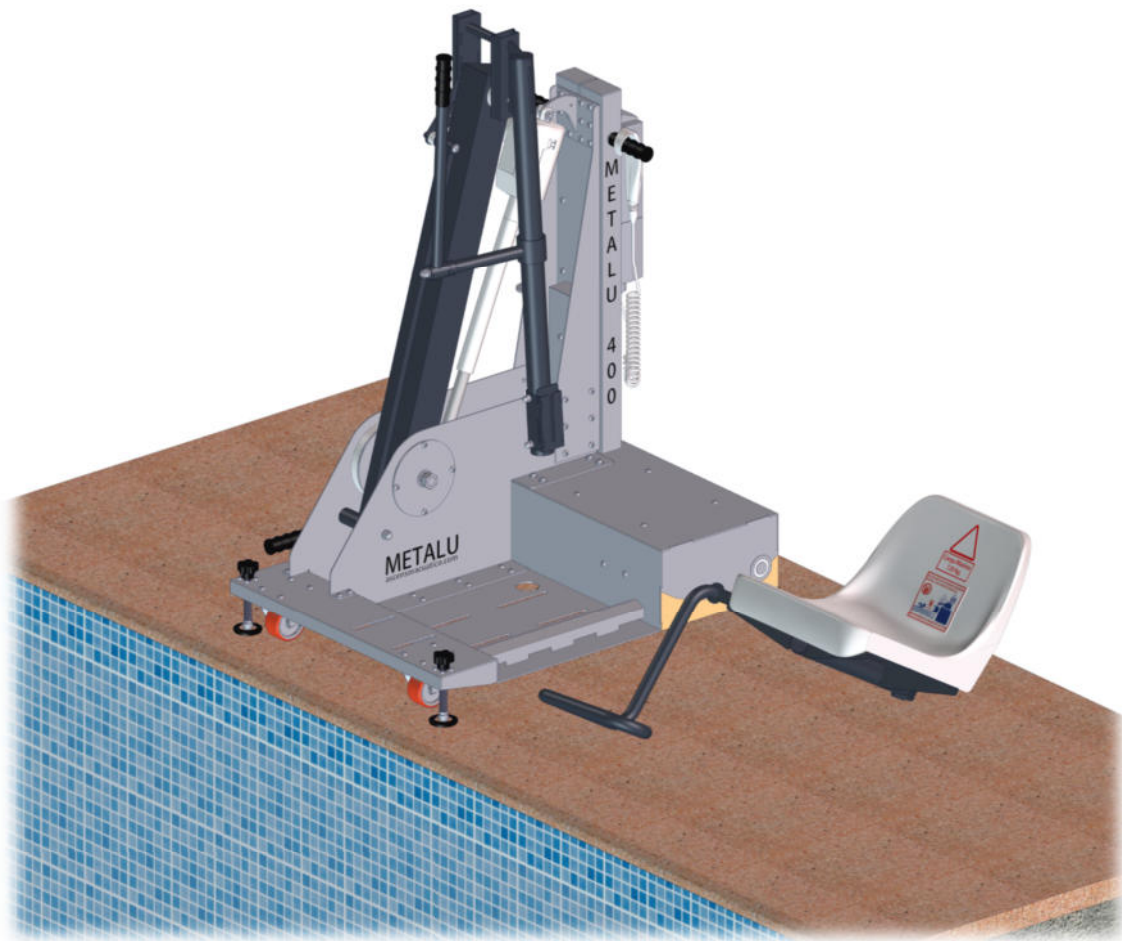

Ascensor acuático: METALU S-400

Asistente a batería para acceso a piscinas.

Diseñado para piscinas contruidas a ras del suelo.

METALU
ascensoracuatico.com

Colocación del elevador.

ISO 9001
ISO 14001
BUREAU VERITAS
Certification

Índice

1. Colocación del elevador.....	3
---------------------------------	---

1. Colocación del elevador.

Colocar el elevador METALU S-400 es muy sencillo, sin ser necesario hacer uso de herramientas externas. Para colocar correctamente el elevador seguir los siguientes puntos (se deberá tener en consideración la normativa impuesta por cada comunidad autónoma).

1. **Desplazar el cuerpo del elevador** hasta el lugar de colocación. Antes de desplazarlo asegurarse de que los apoyos delanteros (husillos) están totalmente subidos. Para facilitar su transporte, se recomienda desplazarlo sin colocar la silla.
2. **Posicionar el elevador** en el del lugar de uso, entre 50 mm y 120 mm del borde de la piscina, sin dejar los apoyos delanteros en el vuelo de la piedra de coronación. Asegurarse que la profundidad en esa zona de la piscina es como mínimo de 0,9 m.

3. Colocar la **barra de seguridad verticalmente** de forma que **descanse en el alojamiento de bisagra** del que dispone para que accione el micro interruptor del sistema eléctrico. Los apoyos traseros quedarán por debajo del nivel de las ruedas traseras, dejándolas suspendidas en el aire.