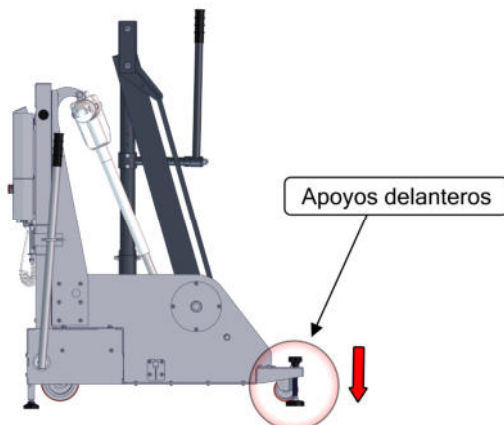

4. **Bajar los apoyos delanteros** quedando estos por debajo del nivel de las ruedas delanteras, dejándolas suspendidas en el aire.