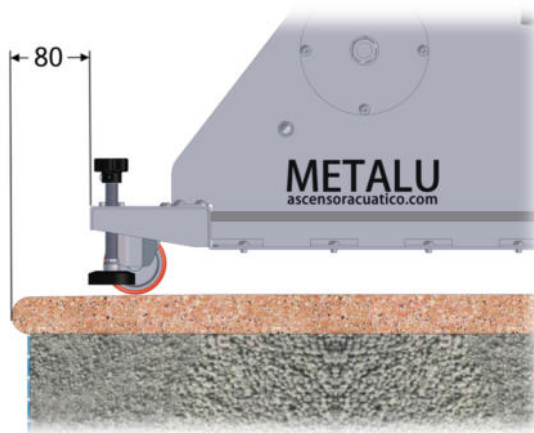

1. Colocación del elevador.

Colocar el elevador METALU S-400 es muy sencillo, sin ser necesario hacer uso de herramientas externas. Para colocar correctamente el elevador seguir los siguientes puntos (se deberá tener en consideración la normativa impuesta por cada comunidad autónoma).

1. **Desplazar el cuerpo del elevador** hasta el lugar de colocación. Antes de desplazarlo asegurarse de que los apoyos delanteros (husillos) están totalmente subidos. Para facilitar su transporte, se recomienda desplazarlo sin colocar la silla.
2. **Posicionar el elevador** en el del lugar de uso, entre 50 mm y 120 mm del borde de la piscina, sin dejar los apoyos delanteros en el vuelo de la piedra de coronación. Asegurarse que la profundidad en esa zona de la piscina es como mínimo de 0,9 m.