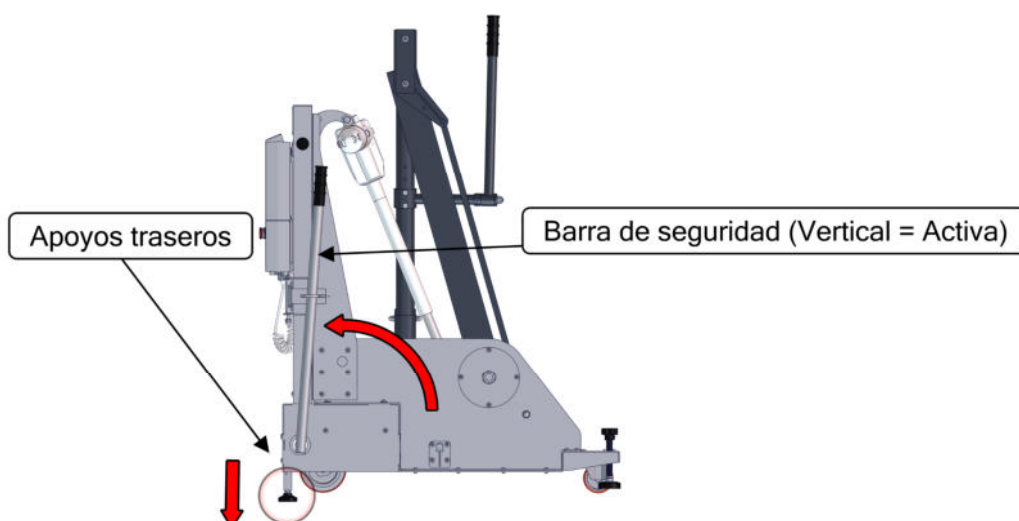

Ascensor acuático: METALU S-400

Asistente a batería para acceso a piscinas.

Diseñado para piscinas contruidas a ras del suelo.

METALU
ascensoracuatico.com

Colocación del elevador.

ISO 9001
ISO 14001
BUREAU VERITAS
Certification

Índice

1. Colocación del elevador.....	3
---------------------------------	---

1. Colocación del elevador.

Colocar el elevador METALU S-400 es muy sencillo, sin ser necesario hacer uso de herramientas externas. Para colocar correctamente el elevador seguir los siguientes puntos (se deberá tener en consideración la normativa impuesta por cada comunidad autónoma).

1. **Desplazar el cuerpo del elevador** hasta el lugar de colocación. Antes de desplazarlo asegurarse de que los apoyos delanteros (husillos) están totalmente subidos. Para facilitar su transporte, se recomienda desplazarlo sin colocar la silla.
2. **Posicionar el elevador** en el del lugar de uso, entre 50 mm y 120 mm del borde de la piscina, sin dejar los apoyos delanteros en el vuelo de la piedra de coronación. Asegurarse que la profundidad en esa zona de la piscina es como mínimo de 0,9 m.

3. Colocar la **barra de seguridad verticalmente** de forma que **descanse en el alojamiento de bisagra** del que dispone para que accione el micro interruptor del sistema eléctrico. Los apoyos traseros quedarán por debajo del nivel de las ruedas traseras, dejándolas suspendidas en el aire.