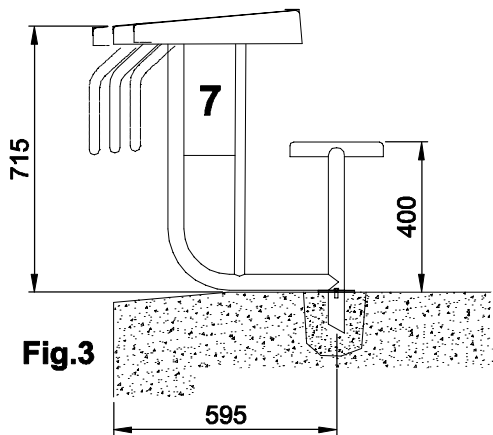

COD.00146

ENGLISH

The anchor holes should be made in the pool surround so that at half stretch (i.e. screws in centre of holes) the handgrip and outer edge of the platform align themselves with the edge of the pool.

1. Assemble the two anchors cod. 00143 (1) into the podium. (Fig.1).
2. Position the podium into the anchor holes (4) made in the pool surround (Fig.2-3) and align the handgrip (2) and platform (3) with the pool edge.
3. Fix the anchors to the ground with the podium already assembled to keep it from moving.

FRANÇAIS

1. Monter les deux ancrages cod. 00143 (1) sur le plot de départ (Fig.1).
2. Placer le plot sur le lieu de l'ancrage (4) et aligner la main courante (2) et la plateforme (3) avec la façade intérieure du bassin. D'abord nous devons les fixer au point central du trou étendu pour laisser se déplacer en avant et en arrière. (Fig.2-3)

3. Fixer les ancrages au sol (4) en laissant le plot monté pour éviter tout mouvement. (Fig.2-3)

ESPAÑOL

1. Montar los dos anclajes cod. 00143 (1) en el pódium. (Fig.1).
2. Situar el pódium en su lugar de anclaje y alinear tanto la agarradera (2) como la plataforma (3) con la cara interior del vaso piscina. Previamente las deberemos fijar en el punto medio del taladro coliso, para que después tengamos juego hacia ambos sentidos (Fig.2-3).
3. Fijar los anclajes al suelo (4), dejando el pódium montado para evitar cualquier movimiento (Fig.2-3).

REPLACEMENT PARTS / LISTA DE RECAMBIOS

Pos. Item	Cant. Qty.	DENOMINACIÓN / DESCRIPTION
1	1	Estructura podium / Frame
2	1	Peldaño podium / Step
3	4	Tomillo especial M8x20 / Special bolt
4	18	Arandela DIN-125 Ø8 / Washer
5	10	Arandela DIN-127 Ø8 / Washer
6	18	Tuerca DIN-934 M8 / Nut
7	1	Plataforma 500x500 / Platform
8	1	Bandeja / Plate
9	1	Grab rail / Agarradera
10	4	Anillo cóncavo / Concave ring
11	4	Tomillo DIN 912 M8x50 / Bolt
12	1	Perfil refuerzo / Support profile
13	4	Número H80 / Number
14	14	Tapón protección / Plug
15	2	Tapón agarradera / Plug