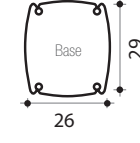

COBRA

Ducha solar 32L
Con enjuague para pies
Materiales : PEHD*
Altura : 222cm
Sistema de fijación incluido
Garantía 2 años

HAPPY 4X4

Ducha solar 44L
Con enjuague para pies
Materiales : PEHD*
Altura : 222cm
Sistema de fijación incluido
Garantía 2 años

Verde DS-C720VE
Anthracite DS-C720NO
Rosa DS-C720RS
Morado DS-C720VO
Azul DS-C720BL

Morado DS-H422VO
Anthracite DS-H422NO
Rosa DS-H422RS
Verde DS-H422VE
Azul DS-H422BL

SO HAPPY

Ducha solar 25L
Con enjuague para pies
Materiales : PEHD*
Altura : 222cm
Sistema de fijación incluido
Garantía 2 años

HAPPY GO

Ducha solar 23L
Con enjuague para pies
Materiales : PEHD*
Altura : 119cm
Sistema de fijación incluido
Garantía 2 años

Azul DS-H221BL
Anthracite DS-H221NO
Rosa DS-H221RS
Morado DS-H221VO
Verde DS-H221VE