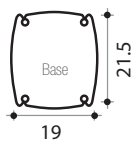

COBRA

Ducha solar 32L
Con enjuague para pies
Materiales : PEHD*
Altura : 222cm
Sistema de fijación incluido
Garantía 2 años

HAPPY 4X4

Ducha solar 44L
Con enjuague para pies
Materiales : PEHD*
Altura : 222cm
Sistema de fijación incluido
Garantía 2 años

Verde DS-C720VE
Anthracite DS-C720NO
Rosa DS-C720RS
Morado DS-C720VO
Azul DS-C720BL

Morado DS-H422VO
Anthracite DS-H422NO
Rosa DS-H422RS
Verde DS-H422VE
Azul DS-H422BL

SO HAPPY

Ducha solar 25L
Con enjuague para pies
Materiales : PEHD*
Altura : 222cm
Sistema de fijación incluido
Garantía 2 años

HAPPY GO

Ducha solar 23L
Con enjuague para pies
Materiales : PEHD*
Altura : 119cm
Sistema de fijación incluido
Garantía 2 años

Azul DS-H221BL
Anthracite DS-H221NO
Rosa DS-H221RS
Morado DS-H221VO
Verde DS-H221VE