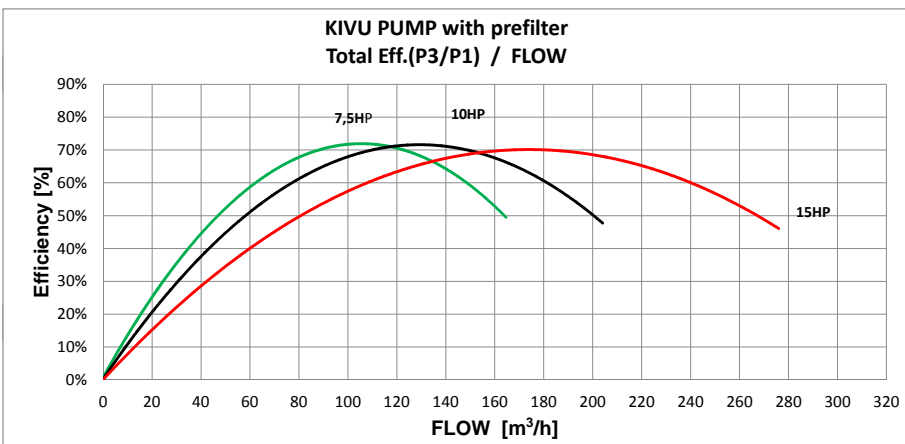

Code	Description
56633	ASTRAL KIVU 7,5HP 230/400V 50Hz
56634	ASTRAL KIVU 7,5HP 400/690V 50Hz
56635	ASTRAL KIVU 10HP 230/400V 50Hz
56637	ASTRAL KIVU 10HP 400/690V 50Hz
56638	ASTRAL KIVU 15HP 230/400V 50Hz
56639	ASTRAL KIVU 15HP 400/690V 50Hz