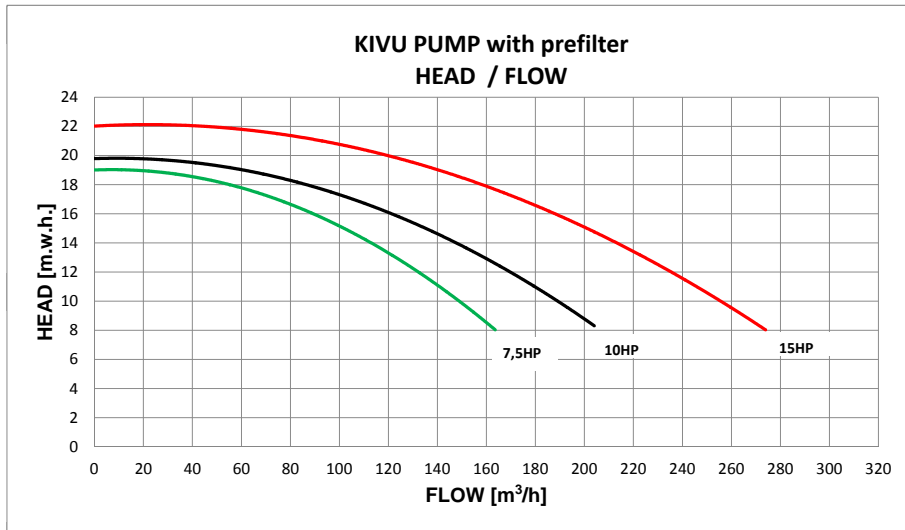

Code	Description
56633	ASTRAL KIVU 7,5HP 230/400V 50Hz
56634	ASTRAL KIVU 7,5HP 400/690V 50Hz
56635	ASTRAL KIVU 10HP 230/400V 50Hz
56637	ASTRAL KIVU 10HP 400/690V 50Hz
56638	ASTRAL KIVU 15HP 230/400V 50Hz
56639	ASTRAL KIVU 15HP 400/690V 50Hz