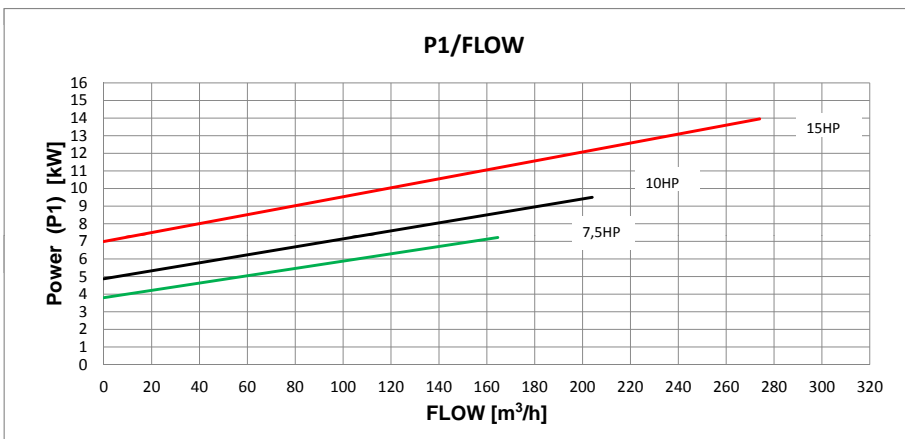

Code	Description
56633	ASTRAL KIVU 7,5HP 230/400V 50Hz
56634	ASTRAL KIVU 7,5HP 400/690V 50Hz
56635	ASTRAL KIVU 10HP 230/400V 50Hz
56637	ASTRAL KIVU 10HP 400/690V 50Hz
56638	ASTRAL KIVU 15HP 230/400V 50Hz
56639	ASTRAL KIVU 15HP 400/690V 50Hz