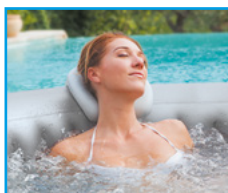

110 boquillas
Perfecto para relajarse.