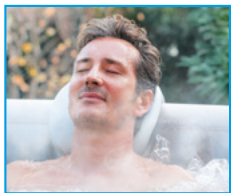

El spa hinchable ideal para espacios reducidos

Compacto y elegante gracias a su diseño cuadrado, este spa hinchable es ideal para 4 personas. El Aspen incorpora un revestimiento exterior laminado y ultrarresistente en PVC imitación piel y un forro interior perlado que le aportan elegancia y solidez.

Referencia	SP-ASP130D
Capacidad	4 personas
Dimensiones exterior	168x168 cm
Dimensiones interior	128x128 cm
Altura	70 cm
Nivel del agua	44-47 cm
Volumen del agua	700 L
Boquilla de aire	110 boquillas
Liner exterior	PVC laminado acabado imitación de cuero
Liner interior	PVC Perla
Alfombra del suelo	Alfombra sintético
Cobertor	PVC laminado 0,6mm con pagina de aluminio
Sistema de cierre	Cierre seguro con hebillas espaciales
Panel de control	Panel digital integrado
Alimentación	240V~50Hz
Bomba	Bomba de aire : 650 W
	Ruido bomba aire : 68 dB à 1 m
	Bomba de filtración : 40 W
	Ruido filtración : 55 dB à 1 m
Réchauffeur	Ancha de filtración : 1200 L/h (320 gal/h)
	Potencia: 1500 W / 1.5°C - 2.5°C/heure
	Temperatura maxi: : 42°C
Doble aislamiento del calefactor	
Condiciones de uso	5°C & mas
Certificación	CE / GS